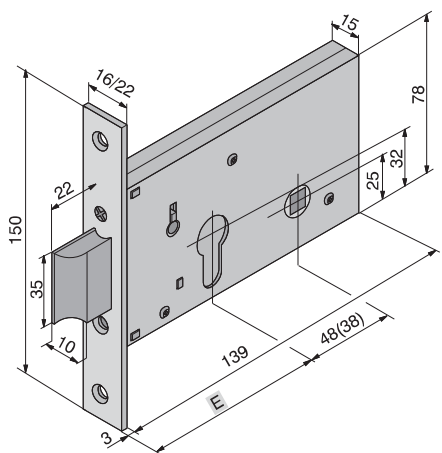

Da fascia, catenaccio a due mandate e scrocco reversibile.

Horizontal profiles, deadbolt with two turns and reversible latch.

ARTICOLO Article	FINITURA Finish	E		Quantità min. da ordinare
120.50.01.0	Acciaio zincato - Zink steel	50	30	1

**A RICHIESTA**

Cilindro base da mm 54  
Altri cilindri passanti  
Borchie

**Art.**

700.22.22.0 Leva DIN  
700 Leva DIN  
800.06.00.0  
805.09.00.0

**Not included**

Brass cylinder 54 mm nickel  
Other cylinders  
Roses

Da fascia, scrocco reversibile a una mandata.

Horizontal profiles, reversible latch and one turn.

ARTICOLO Article	FINITURA Finish	E		Quantità min. da ordinare
121.50.01.0	Acciaio zincato bianco 16 mm - White zink steel 16 mm	50	30	1
121.60.01.0		60	30	1
121.50.02.0	Acciaio zincato bianco 22 mm - White zink steel 22 mm	50	30	1
121.60.02.0		60	30	1