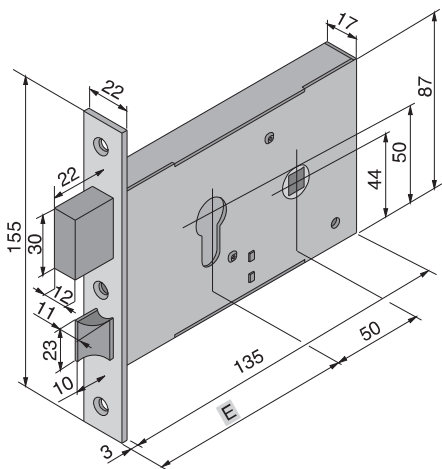

Da fascia, catenaccio a due mandate e scrocco reversibile.

Horizontal profiles, deadbolt with two turns and reversible latch.

ARTICOLO Article	FINITURA Finish	E		Quantità min. da ordinare
120.50.01.0	Acciaio zincato - Zink steel	50	30	1

**A RICHIESTA**

Cilindro base da mm 54  
Altri cilindri passanti  
Borchie

**Art.**

700.22.22.0 Leva DIN  
700 Leva DIN  
800.06.00.0  
805.09.00.0

**Not included**

Brass cylinder 54 mm nickel  
Other cylinders  
Roses

Da fascia, scrocco reversibile a una mandata.

Horizontal profiles, reversible latch and one turn.

ARTICOLO Article	FINITURA Finish	E		Quantità min. da ordinare
121.50.01.0	Acciaio zincato bianco 16 mm - White zink steel 16 mm	50	30	1
121.60.01.0		60	30	1
121.50.02.0	Acciaio zincato bianco 22 mm - White zink steel 22 mm	50	30	1
121.60.02.0		60	30	1