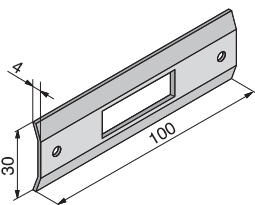

Da fascia, scrocco reversibile a una mandata.

Horizontal profiles, reversible latch and one turn.

ARTICOLO Article	FINITURA Finish	E		Quantità min. da ordinare
121.50.01.0	Acciaio zincato bianco 16 mm - White zink steel 16 mm	50	30	1
121.60.01.0		60	30	1
121.50.02.0	Acciaio zincato bianco 22 mm - White zink steel 22 mm	50	30	1
121.60.02.0		60	30	1

**IN DOTAZIONE**

Incontro

**Art.**

835.01.01.0

**Included**

Striking plate

**A RICHIESTA**

Cilindro base da mm 54  
Altri cilindri passanti  
Borchie