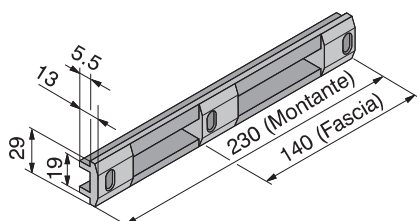

Contropiastra.

Striking plate.

ARTICOLO Article	FINITURA Finish		Quantità min. da ordinare
870.06.00.0	Nylon nero - Black nylon	10	10

PER SERRATURE	Art.	Art.
DA MONTANTE	101	101
DA FASCIA	Serie 127-130-133-136-147	Serie 127-130-133-136-147
ELETTRICHE	304-306-320-322-324-326	304-306-320-322-324-326

Contropiastra.

Striking plate.

ARTICOLO Article	FINITURA Finish		Quantità min. da ordinare
870.10.00.0	Nylon nero - Black nylon	10	10

PER SERRATURE	Art.	Art.
DA MONTANTE	101	101
DA FASCIA	Serie 127-130-133-136-147	Serie 127-130-133-136-147
ELETTRICHE	304-306-320-322-324-326	304-306-320-322-324-326

Contropiastra con spessore.

Striking plate with thickness.

ARTICOLO Article	FINITURA Finish		Quantità min. da ordinare
870.18.00.0	Nylon nero - Black nylon	10	10

PER SERRATURE	Art.	For locks
DA MONTANTE	101	For vertical locks
DA FASCIA	Serie 127-130-133-136-147	For horizontal locks
ELETTRICHE	304-306-320-322-324-326	For electric locks
	Per profili Doral 40	

Contropiastra senza spessore.

Striking plate without thickness.

ARTICOLO Article	FINITURA Finish		Quantità min. da ordinare
870.18.00.0 SS	Nylon nero - Black nylon	10	10

PER SERRATURE	Art.	For locks
DA MONTANTE	101	For vertical locks
DA FASCIA	Serie 127-130-133-136-147	For horizontal locks
ELETTRICHE	304-306-320-322-324-326	For electric locks
	Per profili Doral 40	