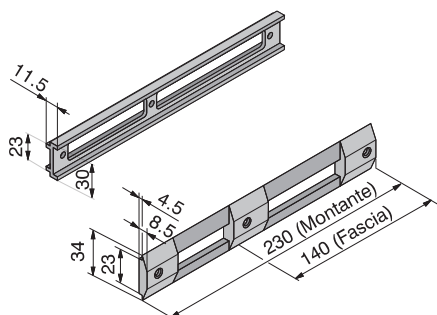

Contropiastra.

Striking plate.

ARTICOLO Article	FINITURA Finish		Quantità min. da ordinare
870.06.00.0	Nylon nero - Black nylon	10	10

PER SERRATURE	Art.	Art.
DA MONTANTE	101	101
DA FASCIA	Serie 127-130-133-136-147	Serie 127-130-133-136-147
ELETTRICHE	304-306-320-322-324-326	304-306-320-322-324-326

Contropiastra.

Striking plate.

ARTICOLO Article	FINITURA Finish		Quantità min. da ordinare
870.10.00.0	Nylon nero - Black nylon	10	10

PER SERRATURE	Art.	Art.
DA MONTANTE	101	101
DA FASCIA	Serie 127-130-133-136-147	Serie 127-130-133-136-147
ELETTRICHE	304-306-320-322-324-326	304-306-320-322-324-326

Contropiastra con spessore.

Striking plate with thickness.

ARTICOLO Article	FINITURA Finish		Quantità min. da ordinare
870.18.00.0	Nylon nero - Black nylon	10	10

PER SERRATURE	Art.	For locks
DA MONTANTE	101	For vertical locks
DA FASCIA	Serie 127-130-133-136-147	For horizontal locks
ELETTRICHE	304-306-320-322-324-326	For electric locks
	Per profili Doral 40	

Contropiastra senza spessore.

Striking plate without thickness.

ARTICOLO Article	FINITURA Finish		Quantità min. da ordinare
870.18.00.0 SS	Nylon nero - Black nylon	10	10

PER SERRATURE	Art.	For locks
DA MONTANTE	101	For vertical locks
DA FASCIA	Serie 127-130-133-136-147	For horizontal locks
ELETTRICHE	304-306-320-322-324-326	For electric locks
	Per profili Doral 40	