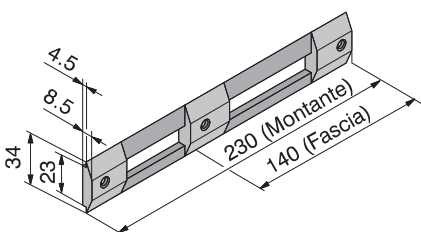

Contropiastra.

Striking plate.

ARTICOLO Article	FINITURA Finish		Quantità min. da ordinare
870.10.00.0	Nylon nero - Black nylon	10	10

PER SERRATURE	Art.	Art.
DA MONTANTE	101	101
DA FASCIA	Serie 127-130-133-136-147	Serie 127-130-133-136-147
ELETTRICHE	304-306-320-322-324-326	304-306-320-322-324-326

Contropiastra con spessore.

Striking plate with thickness.

ARTICOLO Article	FINITURA Finish		Quantità min. da ordinare
870.18.00.0	Nylon nero - Black nylon	10	10

PER SERRATURE	Art.	For locks
DA MONTANTE	101	For vertical locks
DA FASCIA	Serie 127-130-133-136-147	For horizontal locks
ELETTRICHE	304-306-320-322-324-326	For electric locks
	Per profili Doral 40	

Contropiastra senza spessore.

Striking plate without thickness.

ARTICOLO Article	FINITURA Finish		Quantità min. da ordinare
870.18.00.0 SS	Nylon nero - Black nylon	10	10

PER SERRATURE	Art.	For locks
DA MONTANTE	101	For vertical locks
DA FASCIA	Serie 127-130-133-136-147	For horizontal locks
ELETTRICHE	304-306-320-322-324-326	For electric locks
	Per profili Doral 40	