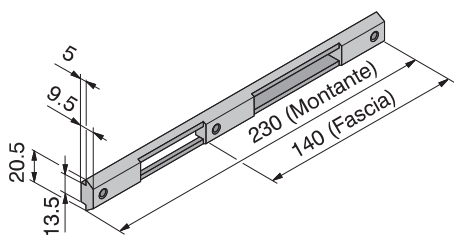

Contropiastra.

Striking plate.

ARTICOLO Article	FINITURA Finish		Quantità min. da ordinare
870.06.00.0	Nylon nero - Black nylon	10	10

PER SERRATURE	Art.	Art.
DA MONTANTE	101	101
DA FASCIA	Serie 127-130-133-136-147	Serie 127-130-133-136-147
ELETTRICHE	304-306-320-322-324-326	304-306-320-322-324-326

Contropiastra.

Striking plate.

ARTICOLO Article	FINITURA Finish		Quantità min. da ordinare
870.10.00.0	Nylon nero - Black nylon	10	10

PER SERRATURE	Art.	Art.
DA MONTANTE	101	101
DA FASCIA	Serie 127-130-133-136-147	Serie 127-130-133-136-147
ELETTRICHE	304-306-320-322-324-326	304-306-320-322-324-326

Contropiastra con spessore.

Striking plate with thickness.

ARTICOLO Article	FINITURA Finish		Quantità min. da ordinare
870.18.00.0	Nylon nero - Black nylon	10	10

PER SERRATURE	Art.	For locks
DA MONTANTE	101	For vertical locks
DA FASCIA	Serie 127-130-133-136-147	For horizontal locks
ELETTRICHE	304-306-320-322-324-326	For electric locks
	Per profili Doral 40	

Contropiastra senza spessore.

Striking plate without thickness.

ARTICOLO Article	FINITURA Finish		Quantità min. da ordinare
870.18.00.0 SS	Nylon nero - Black nylon	10	10

PER SERRATURE	Art.	For locks
DA MONTANTE	101	For vertical locks
DA FASCIA	Serie 127-130-133-136-147	For horizontal locks
ELETTRICHE	304-306-320-322-324-326	For electric locks
	Per profili Doral 40	