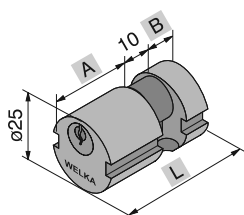

Mezzo cilindro tondo in ottone Ø 25 mm, leva Welka centrale.

Half round brass cylinder Ø 25 mm, central Welka lever.

Distanza fissa tra **A** e **B**: 10 mm  
Fixed distance between **A** and **B**: 10 mm

Leva Welka

ARTICOLO Article	FINITURA Finish	A	B	L			Quantità min. da ordinare
608.22.05.0	Ottone - Brass	22	5	37	4	1	1

**PER SERRATURE**

**Art.**  
054-055-071-073-075

**For locks**

**IN DOTAZIONE**

N° 3 Chiavi

Cilindro tondo in ottone Ø 25 mm, leva Welka centrale.

Round brass cylinder Ø 25 mm, central Welka lever.

Distanza fissa tra **A** e **B**: 10 mm  
Fixed distance between **A** and **B**: 10 mm

Leva Welka