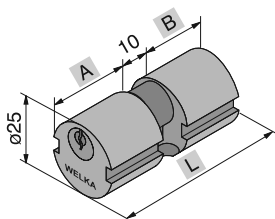

Mezzo cilindro tondo in ottone Ø 25 mm, leva Welka centrale.

Half round brass cylinder Ø 25 mm, central Welka lever.

Distanza fissa tra **A** e **B**: 10 mm  
Fixed distance between **A** and **B**: 10 mm

Leva Welka

ARTICOLO Article	FINITURA Finish	A	B	L			Quantità min. da ordinare
608.22.05.0	Ottone - Brass	22	5	37	4	1	1

**PER SERRATURE**

**Art.**  
054-055-071-073-075

**For locks**

**IN DOTAZIONE**

N° 3 Chiavi

Cilindro tondo in ottone Ø 25 mm, leva Welka centrale.

Round brass cylinder Ø 25 mm, central Welka lever.

Distanza fissa tra **A** e **B**: 10 mm  
Fixed distance between **A** and **B**: 10 mm

Leva Welka