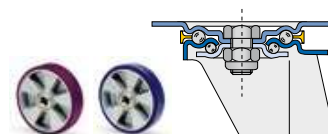

* Non disponibili con dispositivo di bloccaggio / *Not available with brake.* | ** Disponibile con dispositivo di bloccaggio posteriore / *Available with posterior brake.*

80x25	100x85	80x60	8,5x12	37	108	106	20x50	12	120	150	
80x30	100x85	80x60	8,5x12	37	108	106	20x50	12	120	150	
100x30	100x85	80x60	8,5x12	37	128	126	20x50	12	120	150	
125SEx30	100x85	80x60	8,5x12	37	154	152	20x50	12	130	170	
125x30	100x85	80x60	8,5x14	42	155	150	22x50	12	170	220	
125x30	140x110	105x80	11x16	42	155	150	22x50	12	170	220	
125SE*x40	100x85	80x60	8,5x12	37	154	152	20x50	12	130	170	
125*x40	100x85	80x60	8,5x14	42	155	150	22x50	12	170	220	
125*x40	140x110	105x80	11x16	42	155	150	22x50	12	170	220	
150SEx40	100x85	80x60	8,5x12	37	179	177	20x50	12	130	170	
150x40	100x85	80x60	8,5x14	45	181	178	22x50	12	200	250	
150x40	140x110	105x80	11x16	45	181	178	22x50	12	200	250	
160x50	140x110	105x80	11x16	55	197	194	22x50	16	300	380	
175x50	140x110	105x80	11x16	55	208	205	22x50	16	300	380	
180x50	140x110	105x80	11x16	55	225	222	22x50	16	300	380	
200x50	140x110	105x80	11x16	55	235	232	22x50	16	300	380	
250**x50	200x160	150x115	14x26	85	302	298	22x55	-	400	500