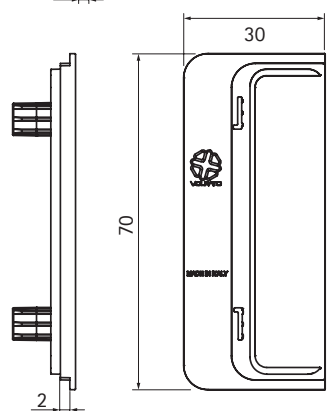

Serie G38 - G39 >

Accessori Accessories

Set tappi terminali esterni
External caps set

Code	pcs	kg	pcs
81/G38.AT2	50	0,4	50

Set tappi terminali esterni
External caps set

Code	pcs	kg	pcs
81/G39.AT2	50	0,45	50

Set tappi terminali interni
Set internal caps

Code	pcs	kg	pcs
81/G38.AT3	50	0,3	50

Set tappi terminali interni
Set internal caps

Code	pcs	kg	pcs
81/G39.AT3	50	0,4	50

Tappo terminale esterno lavastoviglie
Dishwasher external caps

Code	pcs	kg	pcs
81/G39.AT5	50	0,4	50