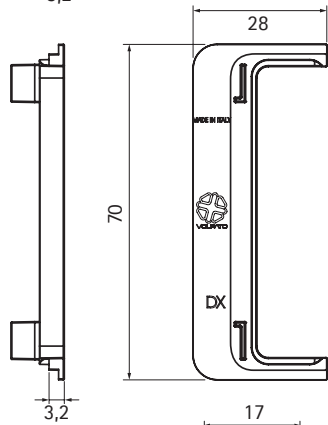

Serie G38 - G39 >

Accessori Accessories

Set tappi terminali esterni
External caps set

Code	pcs	kg	pcs
81/G38.AT2	50	0,4	50

Set tappi terminali esterni
External caps set

Code	pcs	kg	pcs
81/G39.AT2	50	0,45	50

Set tappi terminali interni
Set internal caps

Code	pcs	kg	pcs
81/G38.AT3	50	0,3	50

Set tappi terminali interni
Set internal caps

Code	pcs	kg	pcs
81/G39.AT3	50	0,4	50

Tappo terminale esterno lavastoviglie
Dishwasher external caps

Code	pcs	kg	pcs
81/G39.AT5	50	0,4	50