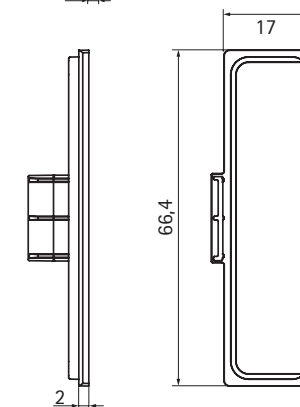

Serie G38 - G39 >

Accessori Accessories

Set tappi terminali esterni
External caps set

Code	pcs	kg	pcs
81/G38.AT2	50	0,4	50

Set tappi terminali esterni
External caps set

Code	pcs	kg	pcs
81/G39.AT2	50	0,45	50

Set tappi terminali interni
Set internal caps

Code	pcs	kg	pcs
81/G38.AT3	50	0,3	50

Set tappi terminali interni
Set internal caps

Code	pcs	kg	pcs
81/G39.AT3	50	0,4	50

Tappo terminale esterno lavastoviglie
Dishwasher external caps

Code	pcs	kg	pcs
81/G39.AT5	50	0,4	50