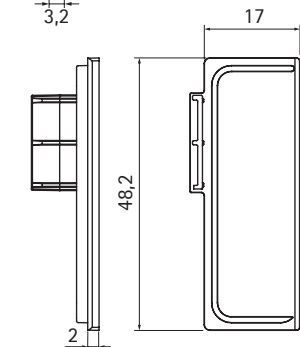

Serie G38 - G39 >

Accessori Accessories

Set tappi terminali esterni
External caps set

Code	pcs	kg	pcs
81/G38.AT2	50	0,4	50

Set tappi terminali esterni
External caps set

Code	pcs	kg	pcs
81/G39.AT2	50	0,45	50

Set tappi terminali interni
Set internal caps

Code	pcs	kg	pcs
81/G38.AT3	50	0,3	50

Set tappi terminali interni
Set internal caps

Code	pcs	kg	pcs
81/G39.AT3	50	0,4	50

Tappo terminale esterno lavastoviglie
Dishwasher external caps

Code	pcs	kg	pcs
81/G39.AT5	50	0,4	50