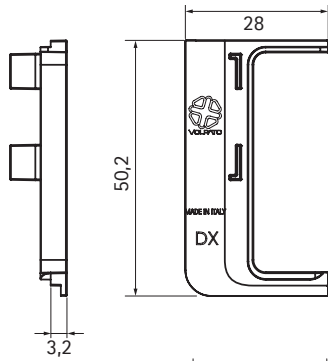

Serie G38 - G39 >

Accessori Accessories

Set tappi terminali esterni
External caps set

Code	pcs	kg	pcs
81/G38.AT2	50	0,4	50

Set tappi terminali esterni
External caps set

Code	pcs	kg	pcs
81/G39.AT2	50	0,45	50

Set tappi terminali interni
Set internal caps

Code	pcs	kg	pcs
81/G38.AT3	50	0,3	50

Set tappi terminali interni
Set internal caps

Code	pcs	kg	pcs
81/G39.AT3	50	0,4	50

Tappo terminale esterno lavastoviglie
Dishwasher external caps

Code	pcs	kg	pcs
81/G39.AT5	50	0,4	50