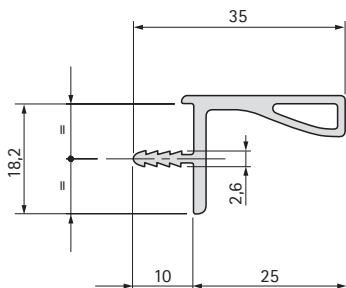

Serie G14 >

Gola classica orizzontale per pensili Classic horizontal gola system for hanging

Code	mm	m	kg	m
80/G14.AL	4.200	42	17	42

Profilo gola orizzontale per pensili con guarnizione
Horizontal gola system for wall cabinets with gasket

Serie G29 >

Gola classica orizzontale per pensili Classic horizontal gola system for hanging

Code	mm	m	kg	m
80/G29.AL	4.200	42	14	42

Profilo gola orizzontale per pensili
Horizontal gola system for hanging