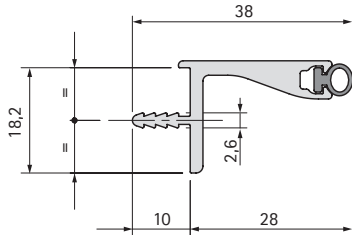

Serie G14 >

Gola classica orizzontale per pensili Classic horizontal gola system for hanging

Code	mm	m	kg	m
80/G14.AL	4.200	42	17	42

Profilo gola orizzontale per pensili con guarnizione
Horizontal gola system for wall cabinets with gasket

Serie G29 >

Gola classica orizzontale per pensili Classic horizontal gola system for hanging

Code	mm	m	kg	m
80/G29.AL	4.200	42	14	42

Profilo gola orizzontale per pensili
Horizontal gola system for hanging