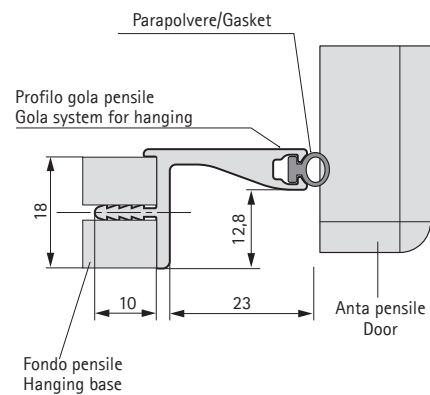

Serie G14 >

Gola classica orizzontale per pensili Classic horizontal gola system for hanging

Code	mm	m	kg	m
80/G14.AL	4.200	42	17	42

Profilo gola orizzontale per pensili con guarnizione
Horizontal gola system for wall cabinets with gasket

Serie G29 >

Gola classica orizzontale per pensili Classic horizontal gola system for hanging

Code	mm	m	kg	m
80/G29.AL	4.200	42	14	42

Profilo gola orizzontale per pensili
Horizontal gola system for hanging