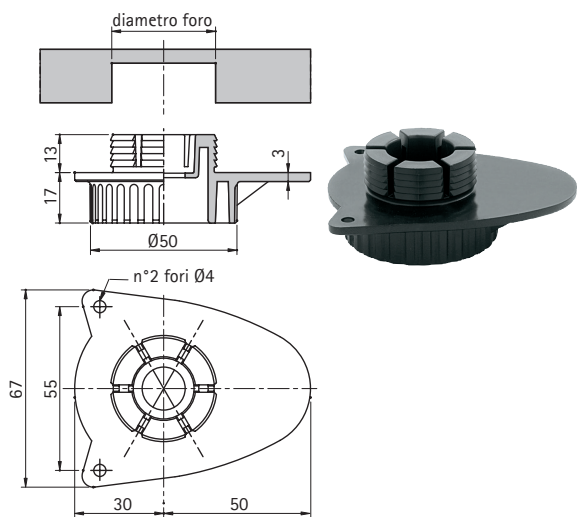

Serie 04 >

Basette Bases

Code	mm	pcs	kg	pcs
10/05.0268	35	400	11	4.000

Code	mm	pcs	kg	pcs
10/05.0272	10	400	12	4.000
10/05.0273	15	400	14	4.000
10/05.0274	16	400	14	4.000
10/05.0275	13	400	14	4.000

Code	mm	pcs	kg	pcs
10/05.0282	10	400	12	4.000
10/05.0283	15	400	14	4.000
10/05.0284	16	400	14	4.000
10/05.0285	13	400	14	4.000