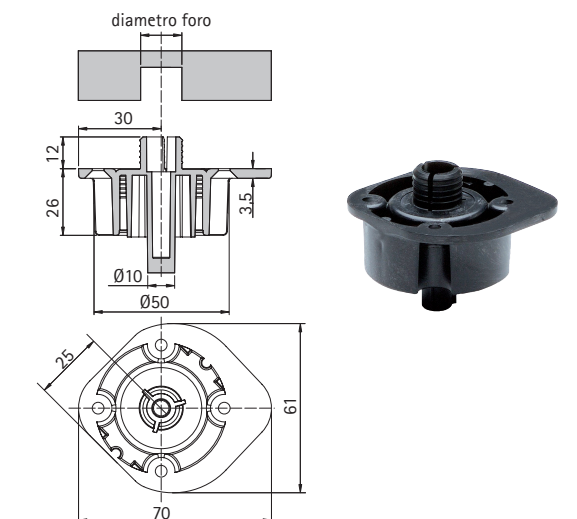

Serie 04 >

Basette Bases

Code	mm	pcs	kg	pcs
10/05.0268	35	400	11	4.000

Code	mm	pcs	kg	pcs
10/05.0272	10	400	12	4.000
10/05.0273	15	400	14	4.000
10/05.0274	16	400	14	4.000
10/05.0275	13	400	14	4.000

Code	mm	pcs	kg	pcs
10/05.0282	10	400	12	4.000
10/05.0283	15	400	14	4.000
10/05.0284	16	400	14	4.000
10/05.0285	13	400	14	4.000