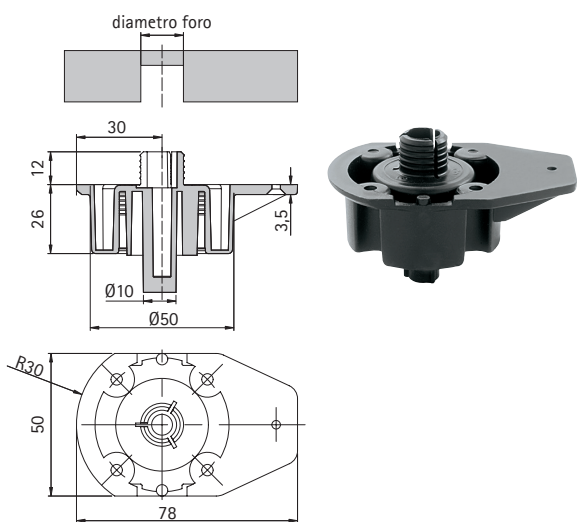

Serie 04 >

Basette Bases

Code	mm	pcs	kg	pcs
10/05.0268	35	400	11	4.000

Code	mm	pcs	kg	pcs
10/05.0272	10	400	12	4.000
10/05.0273	15	400	14	4.000
10/05.0274	16	400	14	4.000
10/05.0275	13	400	14	4.000

Code	mm	pcs	kg	pcs
10/05.0282	10	400	12	4.000
10/05.0283	15	400	14	4.000
10/05.0284	16	400	14	4.000
10/05.0285	13	400	14	4.000