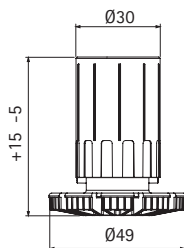

Serie 04 >

Piedi regolabili con bassetta Adjustable legs with base

Code	mm	pcs	kg	pcs
10/04.D060	60	300	7	3.000
10/04.D070	70	300	7,5	3.000
10/04.D080	80	300	8	3.000
10/04.D100	100	200	9	3.000

Regolazione con chiave EasyKey 15.01.002

Regulation with EasyKey 15.01.002

La serie 04 è utilizzabile sulle basette serie 30, aggiungendo il componente 10/30E04, vedi pag. 34

Serie 04 is suitable also for S30 Bases, with the addition component 10/30E04, see p.34