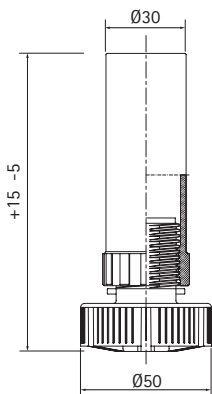

## Serie 04 >

Piedi regolabili con basetta Adjustable legs with base

Code	mm	pcs	kg	pcs
10/04.A075	75	400	12	4.000
10/04.A080	80	400	13	4.000
10/04.A090	90	400	14	4.000
10/04.A100	100	400	15	4.000
10/04.A110	110	400	16	4.000
10/04.A120	120	400	17	4.000
10/04.A130	130	400	18	4.000
10/04.A140	140	200	10	4.000
10/04.A150	150	200	10	4.000
10/04.A160	160	200	11	4.000
10/04.A170	170	200	11	4.000
10/04.A180	180	200	12	4.000

Code	mm	pcs	kg	pcs
10/04.R100	100-150	400	17	4.000
10/04.R110	110-160	400	18	4.000
10/04.R120	120-170	400	19	4.000
10/04.R130	130-180	400	20	4.000
10/04.R140	140-190	200	11	4.000
10/04.R150	150-200	200	11	4.000
10/04.R160	160-210	200	12	4.000
10/04.R170	170-220	200	12	4.000
10/04.R180	180-230	200	13	4.000