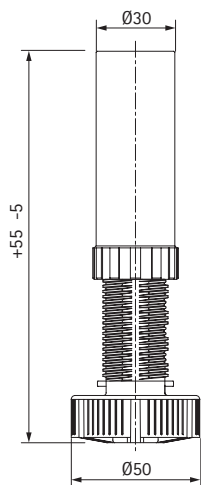

## Serie 04 >

Piedi regolabili con basetta Adjustable legs with base

Code	mm	pcs	kg	pcs
10/04.A075	75	400	12	4.000
10/04.A080	80	400	13	4.000
10/04.A090	90	400	14	4.000
10/04.A100	100	400	15	4.000
10/04.A110	110	400	16	4.000
10/04.A120	120	400	17	4.000
10/04.A130	130	400	18	4.000
10/04.A140	140	200	10	4.000
10/04.A150	150	200	10	4.000
10/04.A160	160	200	11	4.000
10/04.A170	170	200	11	4.000
10/04.A180	180	200	12	4.000

Code	mm	pcs	kg	pcs
10/04.R100	100-150	400	17	4.000
10/04.R110	110-160	400	18	4.000
10/04.R120	120-170	400	19	4.000
10/04.R130	130-180	400	20	4.000
10/04.R140	140-190	200	11	4.000
10/04.R150	150-200	200	11	4.000
10/04.R160	160-210	200	12	4.000
10/04.R170	170-220	200	12	4.000
10/04.R180	180-230	200	13	4.000