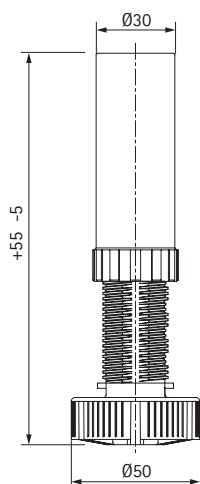

Serie 04 >

Piedi regolabili con basetta Adjustable legs with base

Code	mm	pcs	kg	pcs
10/04.A075	75	400	12	4.000
10/04.A080	80	400	13	4.000
10/04.A090	90	400	14	4.000
10/04.A100	100	400	15	4.000
10/04.A110	110	400	16	4.000
10/04.A120	120	400	17	4.000
10/04.A130	130	400	18	4.000
10/04.A140	140	200	10	4.000
10/04.A150	150	200	10	4.000
10/04.A160	160	200	11	4.000
10/04.A170	170	200	11	4.000
10/04.A180	180	200	12	4.000

Code	mm	pcs	kg	pcs
10/04.R100	100-150	400	17	4.000
10/04.R110	110-160	400	18	4.000
10/04.R120	120-170	400	19	4.000
10/04.R130	130-180	400	20	4.000
10/04.R140	140-190	200	11	4.000
10/04.R150	150-200	200	11	4.000
10/04.R160	160-210	200	12	4.000
10/04.R170	170-220	200	12	4.000
10/04.R180	180-230	200	13	4.000