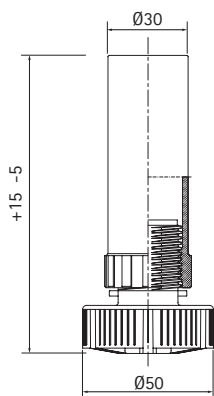

Serie 04 >

Piedi regolabili con basetta Adjustable legs with base

Code	mm	pcs	kg	pcs
10/04.A075	75	400	12	4.000
10/04.A080	80	400	13	4.000
10/04.A090	90	400	14	4.000
10/04.A100	100	400	15	4.000
10/04.A110	110	400	16	4.000
10/04.A120	120	400	17	4.000
10/04.A130	130	400	18	4.000
10/04.A140	140	200	10	4.000
10/04.A150	150	200	10	4.000
10/04.A160	160	200	11	4.000
10/04.A170	170	200	11	4.000
10/04.A180	180	200	12	4.000

Code	mm	pcs	kg	pcs
10/04.R100	100-150	400	17	4.000
10/04.R110	110-160	400	18	4.000
10/04.R120	120-170	400	19	4.000
10/04.R130	130-180	400	20	4.000
10/04.R140	140-190	200	11	4.000
10/04.R150	150-200	200	11	4.000
10/04.R160	160-210	200	12	4.000
10/04.R170	170-220	200	12	4.000
10/04.R180	180-230	200	13	4.000