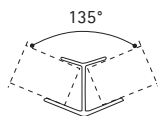

Accessori Accessories >

Serie 1T 10-12-15-16-18-1A AL
10-12-14-15-18 CR
10-12-15-18 MR

Angolo 90° A1
Corner 90° A1

Code	mm	pcs
21/291T.AL	80	100
21/2910.AL	100	100
21/2912.AL	120	100
21/2914.AL	140	100
21/2915.AL	150	100
21/2916.AL	160	100
21/2918.AL	180	100
21/291A.AL	200	100

Multiangolo
Multicorner

Code	mm	pcs
21/29DT.AL	80	100
21/29D0.AL	100	100
21/29D2.AL	120	100
21/29D4.AL	140	100
21/29D5.AL	150	100
21/29D6.AL	160	100
21/29D8.AL	180	100
21/29DA.AL	200	100

Angolo 135° AB
Corner 135° AB

Code	mm	pcs
21/29BT.AL	80	100
21/29B0.AL	100	100
21/29B2.AL	120	100
21/29B4.AL	140	100
21/29B5.AL	150	100
21/29B6.AL	160	100
21/29B8.AL	180	100
21/29BA.AL	200	100

Angolo jolly
Jolly corner

Code	mm	pcs
21/19HT	80	100
21/19H0	100	100
21/19H2	120	100
21/19H4	140	100
21/19H5	150	100
21/19H6	160	100
21/19H8	180	100
21/19HA	200	100