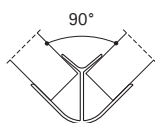

Accessori Accessories >

Serie 1T 10-12-15-16-18-1A AL
10-12-14-15-18 CR
10-12-15-18 MR

Angolo 90° A1
Corner 90° A1

Code	mm	pcs
21/291T.AL	80	100
21/2910.AL	100	100
21/2912.AL	120	100
21/2914.AL	140	100
21/2915.AL	150	100
21/2916.AL	160	100
21/2918.AL	180	100
21/291A.AL	200	100

Multiangolo
Multicorner

Code	mm	pcs
21/29DT.AL	80	100
21/29D0.AL	100	100
21/29D2.AL	120	100
21/29D4.AL	140	100
21/29D5.AL	150	100
21/29D6.AL	160	100
21/29D8.AL	180	100
21/29DA.AL	200	100

Angolo 135° AB
Corner 135° AB

Code	mm	pcs
21/29BT.AL	80	100
21/29B0.AL	100	100
21/29B2.AL	120	100
21/29B4.AL	140	100
21/29B5.AL	150	100
21/29B6.AL	160	100
21/29B8.AL	180	100
21/29BA.AL	200	100

Angolo jolly
Jolly corner

Code	mm	pcs
21/19HT	80	100
21/19H0	100	100
21/19H2	120	100
21/19H4	140	100
21/19H5	150	100
21/19H6	160	100
21/19H8	180	100
21/19HA	200	100