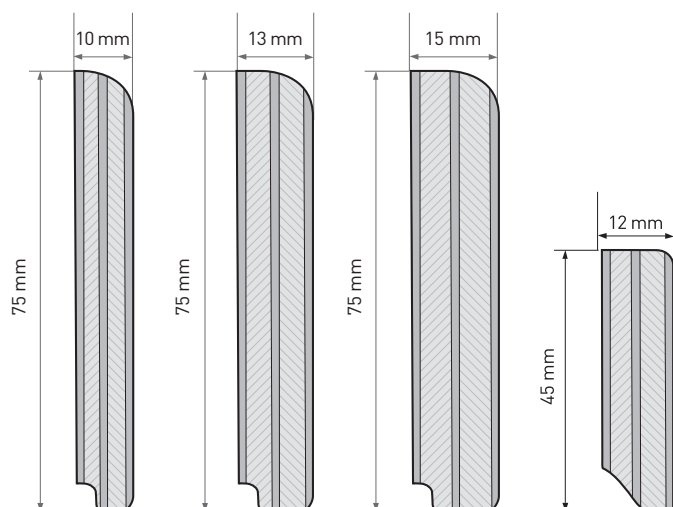

# Battiscopa in laminatino, legno e laccati

Tutte le finiture della **linea laminatino e opaco** sono disponibili nelle seguenti dimensioni:

**75x10 mm**

**75x13 mm** (solo colori listino)

**75x15 mm**

Le finiture della **linea laccato** sono disponibili nelle seguente dimensione:

**75x10 mm**

**75x13 mm**

**45x12 mm**

Le finiture della **linea legno** sono disponibili nella seguente dimensione:

**75x10 mm**

Particolare del battiscopa laccato