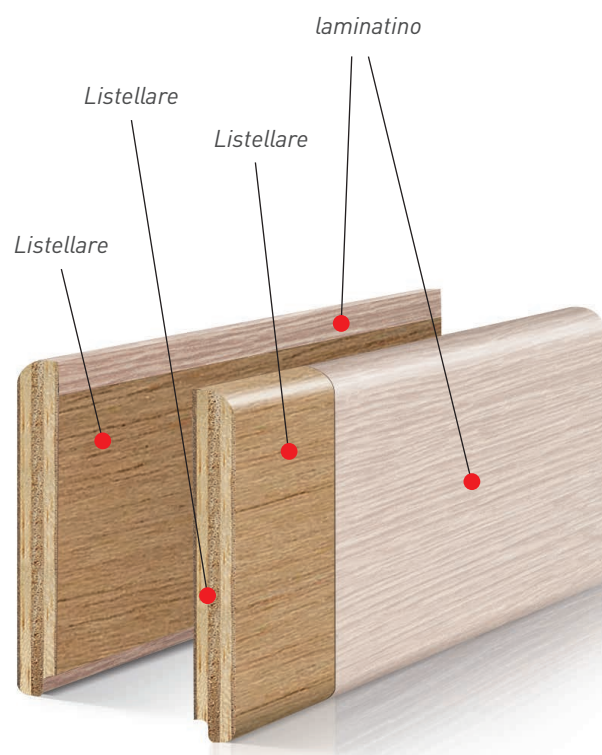

# Battiscopa in laminatino, legno e laccati

Tutte le finiture della **linea laminatino e opaco** sono disponibili nelle seguenti dimensioni:

**75x10 mm**

**75x13 mm** (solo colori listino)

**75x15 mm**

Le finiture della **linea laccato** sono disponibili nelle seguente dimensione:

**75x10 mm**

**75x13 mm**

**45x12 mm**

Le finiture della **linea legno** sono disponibili nella seguente dimensione:

**75x10 mm**

Particolare del battiscopa laccato