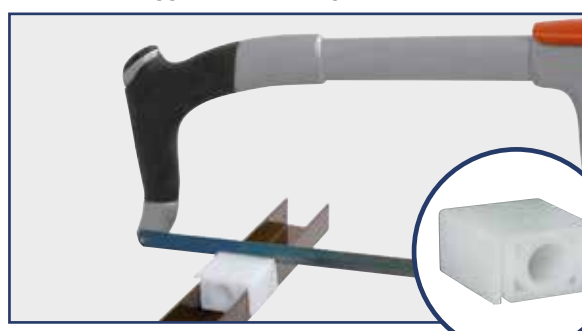

Due misure, 170 o 240 cm, (a richiesta versioni lunghe 260 cm o 300 cm) accorciabili fino a 65 cm, con una semplice operazione:

sezionando il carter esterno e l'asta interna, grazie all'accessorio guida in dotazione; ricoprendo poi le estremità accorciate con le apposite testate di fissaggio che ne salvaguardano l'estetica.