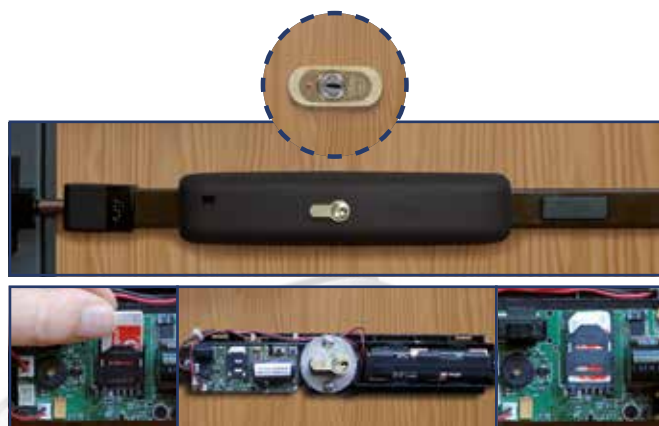

1. Mostrina di serie per mezzo o doppio cilindro.

2. Semplice fissaggio del cilindro con chiave a brugola in dotazione.

3. Predisposta per applicare una maniglia preesistente (es. portefinestre) e/o per un cilindro passante di una serratura con interasse 70 - 72 - 78 - 85 - 90 - 92 mm., (predisposizione dell'interasse regolabile).

Con doppio cilindro, il lato esterno è efficacemente difeso da una rosetta di sicurezza in dotazione.

- Costruita in acciaio massiccio.
- Di forma conica, per resistere ai tentativi di strappo.
- Con piastrina rotante antitrapano a protezione dell'inserimento chiave.
- Fornita con viti di fissaggio in acciaio inox a passo metrico per porte di spessore fino a 70 mm.
- Regolabile, per adattarsi alla sporgenza del cilindro.

sezionando il carter esterno e l'asta interna, grazie all'accessorio guida in dotazione; ricoprendo poi le estremità accorciate con le apposite testate di fissaggio che ne salvaguardano l'estetica.

DISPONIBILI INNOVATIVE VERSIONI CON ANTIFURTO ELETTRONICO INCORPORATO, ALIMENTATO CON 4 BATTERIE STILO DA 1,5V.

- Semplicemente inserendo una carta telefonica SIM nell'apposito alloggiamento dentro la particolare cover sul lato interno, e chiamando dai propri cellulari (fino a 5 diversi telefonini) il numero della carta stessa, si memorizzano i numeri che dovranno essere avvisati in caso di tentato furto.
- Per attivare l'antifurto è sufficiente chiudere la Spranga prima di assentarsi.
- Se qualcuno cerca di forzare l'accesso su cui è installata la Spranga, un sensore di movimento incorporato rileva il tentativo di scasso e, in tempo reale, invia messaggi di allarme a tutti i cellulari memorizzati, chiamando anche il primo.
- Chi riceve i messaggi, o la chiamata, può telefonare al numero della SIM nella Spranga e, grazie ad un microfono interno, porsi in ascolto di ciò che sta avvenendo nel luogo ove è installata, per valutare se si tratti o meno di un tentato furto, potendo così decidere se rientrare e/o chiamare aiuto.