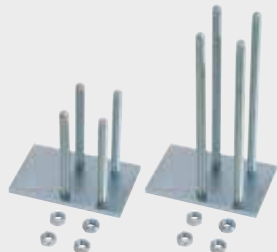

- Controbocchette e spessori per il montaggio orizzontale.
- Cavallotto regolabile e bocchette a murare per il montaggio verticale.
- Viti autofilettanti per l'installazione su legno, ferro e alluminio.
- Tasselli per il fissaggio a muro.
- Piastre di fissaggio con perni filettati e dadi per l'installazione su superfici con spessore ridotto.

Controbocchette per montaggio orizzontale (art. 4008.0776 compresi spessori)

Spessori per controbocchette (art. 2.0.4008.463.00.000)

Cavallotto regolabile (compresa bocchetta a murare) per montaggio verticale con viti lunghe:
- 50 mm. (art. 4008.0775) (accessorio standard)
- 95 mm. (art. 4008.0781) (accessorio sempre a richiesta)

Bocchette a murare:
- standard (art. 4008.0777) (accessorio standard)
- a pavimento con tappo antipolvere (art. 4008.0779) (accessorio sempre a richiesta)

Accessorio guida per accorcamento spranga, testate e coperture per viti interne (accessori sempre di serie)