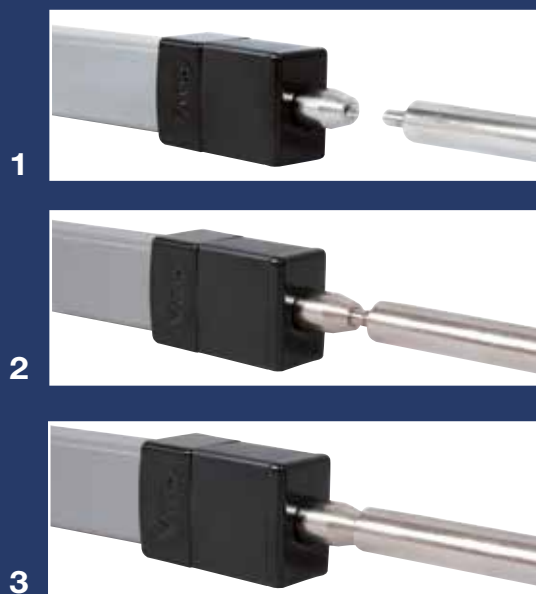

- Semplicemente inserendo una carta telefonica SIM nell'apposito alloggiamento dentro la particolare cover sul lato interno, e chiamando dai propri cellulari (fino a 5 diversi telefonini) il numero della carta stessa, si memorizzano i numeri che dovranno essere avvisati in caso di tentato furto.
- Per attivare l'antifurto è sufficiente chiudere la Spranga prima di assentarsi.
- Se qualcuno cerca di forzare l'accesso su cui è installata la Spranga, un sensore di movimento incorporato rileva il tentativo di scasso e, in tempo reale, invia messaggi di allarme a tutti i cellulari memorizzati, chiamando anche il primo.
- Chi riceve i messaggi, o la chiamata, può telefonare al numero della SIM nella Spranga e, grazie ad un microfono interno, porsi in ascolto di ciò che sta avvenendo nel luogo ove è installata, per valutare se si tratti o meno di un tentato furto, potendo così decidere se rientrare e/o chiamare aiuto.

La Nuova Spranga Universale è anche facilmente estensibile grazie allo specifico **kit di allungamento** che incrementa di 160 cm. la lunghezza della serratura.

Basta avvitare le prolunghe delle aste nel puntale del catenaccio per ottenere la maggiore lunghezza complessiva.