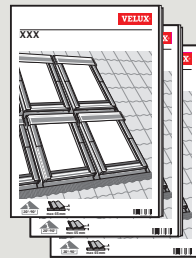

EDB
EDE
EDP
ELX
EL
EW

EB-
EK-

EF-
GI-
VF-

EA-
EU-

ZWC

| | |
|--|---|
| AR: VELUX Argentina S.A. 348 4 639944 | HU: VELUX Magyarország Kft. (06/1) 436-0601 |
| AT: VELUX Österreich GmbH 02245/32 3 50 | IE: VELUX Company Ltd. 01 848 8775 |
| AU: VELUX Australia Pty. Ltd. 1300 859 856 | IT: VELUX Italia s.p.a. 045/6173666 |
| BA: VELUX Bosna i Hercegovina d.o.o. 033/626 493, 626 494 | JP: VELUX-Japan Ltd. 0570-00-8145 |
| BE: VELUX Belgium (010) 42.09.09 | LT: VELUX Lietuva, UAB (85) 270 91 01 |
| BG: VELUX Bulgaria EOOD 02/955 99 30 | LV: VELUX Latvia SIA 67 27 77 33 |
| BY: FE VELUX Roof Windows (017) 217 7385 | NL: VELUX Nederland B.V. 030 - 6 629 629 |
| CA: VELUX Canada Inc. 1 800 88-VELUX (888-3589) | NO: VELUX Norge AS 22 51 06 00 |
| CH: VELUX Schweiz AG 0848 945 549 | NZ: VELUX New Zealand Ltd. 0800 650 445 |
| CL: VELUX Chile Limitada 2 953 6789 | PL: VELUX Polska Sp. z o.o. (022) 33 77 000 / 33 77 070 |
| CN: VELUX (CHINA) CO. LTD. 0316-607 27 27 | PT: VELUX Portugal, Lda 21 880 00 60 |
| CZ: VELUX Česká republika, s.r.o. 531 015 511 | RO: VELUX România S.R.L. 0-8008-83589 |
| DE: VELUX Deutschland GmbH 0800/3 27 27 27 Kostenlos aus dem deutschen Festnetz | RS: VELUX Srbija d.o.o. 011 20 57 500 |
| DK: VELUX Danmark A/S 45 16 45 16 | RU: ZAO VELUX (495) 737 75 20 |
| EE: VELUX Eesti OÜ 621 7790 | SE: VELUX Svenska AB 042/20 83 80 |
| ES: VELUX Spain, S.A. 91 509 71 00 | SI: VELUX Slovenija d.o.o. 01 724 68 68 |
| FI: VELUX Suomi Oy 0207 290 800 | SK: VELUX Slovensko, s.r.o. (02) 33 000 555 |
| FR: VELUX France 0821 02 15 15 0,119€ TTC/min | TR: VELUX Çatı Pencereleri Ticaret Limited Şirketi 0 216 302 54 10 |
| GB: VELUX Company Ltd. 01592 778 225 | UA: VELUX Ukraina TOV (044) 2916070 |
| HR: VELUX Hrvatska d.o.o. 01/5555 444 | US: VELUX America Inc. 1-800-88-VELUX |