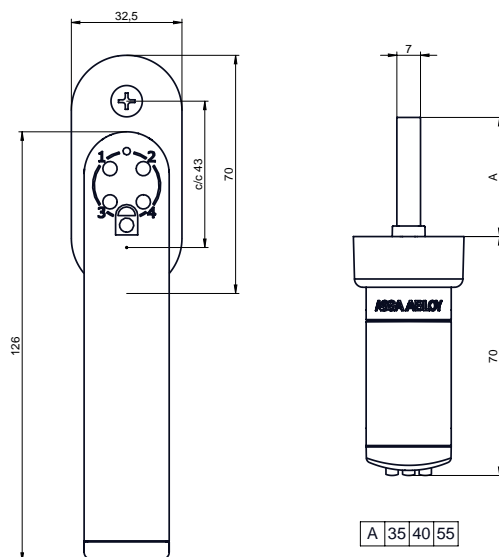

Maniglia per finestra con codice

ASSA ABLOY

Maniglia elettromeccanica per porte di patio/balconi e finestre con apertura verso l'interno

The global leader in door opening solutions

Modello	Descrizione	Esecuzioni
7812 C	Finitura in cromo satinato	Versione dritta
7812 W	Finitura bianca	Versione dritta

La maniglia a codice è dotata di un perno quadrato intercambiabile da 7 mm nella versione standard (lunghezze mm: 35, 40, 55). **

** A richiesta si possono prendere in considerazione lunghezze diverse.