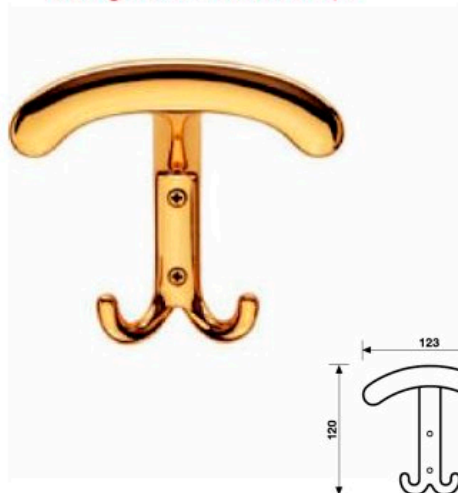

# E 231

design Valli Workshop

**E 231**  
**Portabito**  
Coathook

**Nikrall Lega Zama UNI 3717** / Nikrall Zamak Alloy UNI 3717

**Oro Zecchino** / Gold Plated

**Cromsatin** / Satin Chrome

**Patiné** / Patiné

# E 211

design Valli Workshop

**E 211**  
**Portabito**  
Coathook

**Nikrall Lega Zama UNI 3717** / Nikrall Zamak Alloy UNI 3717

**Oro** / Gold

**Patiné** / Patiné