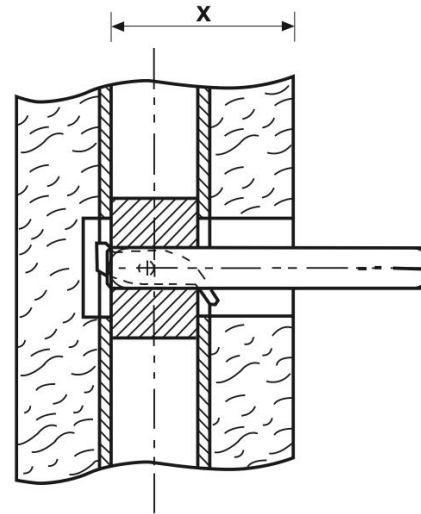

X 0120

X 0120/8

Quadro block per porte forate solo da un lato

Block spindle for doors drilled on one side only $\nabla 8$

Materiale Acciaio

Material Steel

Finiture / Finishes

Zincato