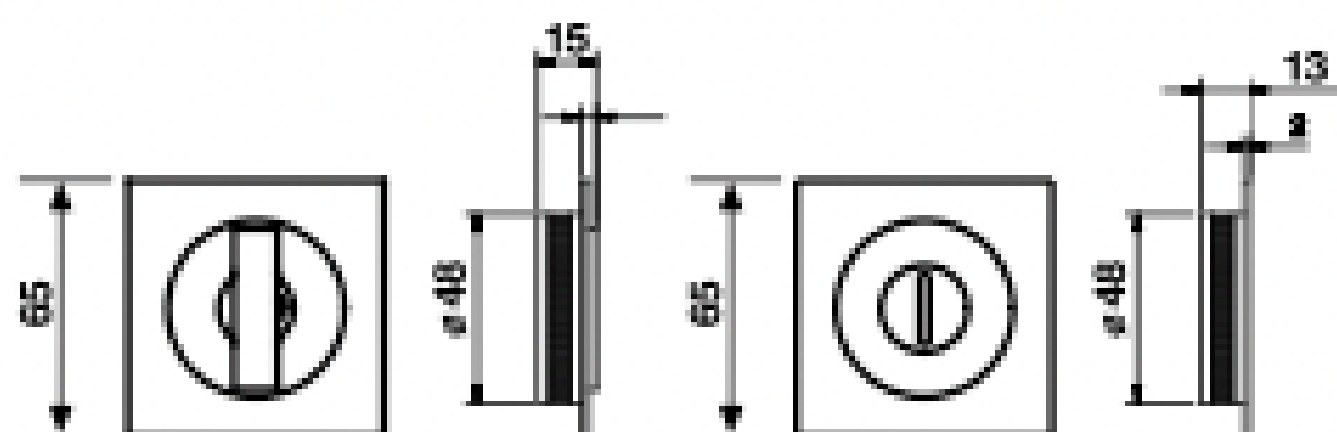

K 1230 Serie Bess

Materiale Ottone | Material Brass

Dimensioni | Sizes

Codice | Code

K 1230

Finitura | Finish

Cromo

Cromosat

Nikelnero

**Kit incasso con nottolino
completo di serratura e
maniglia di trascinamento**
*Inset handle kit with thumb
turn complete with lock
and recessed finger pull*