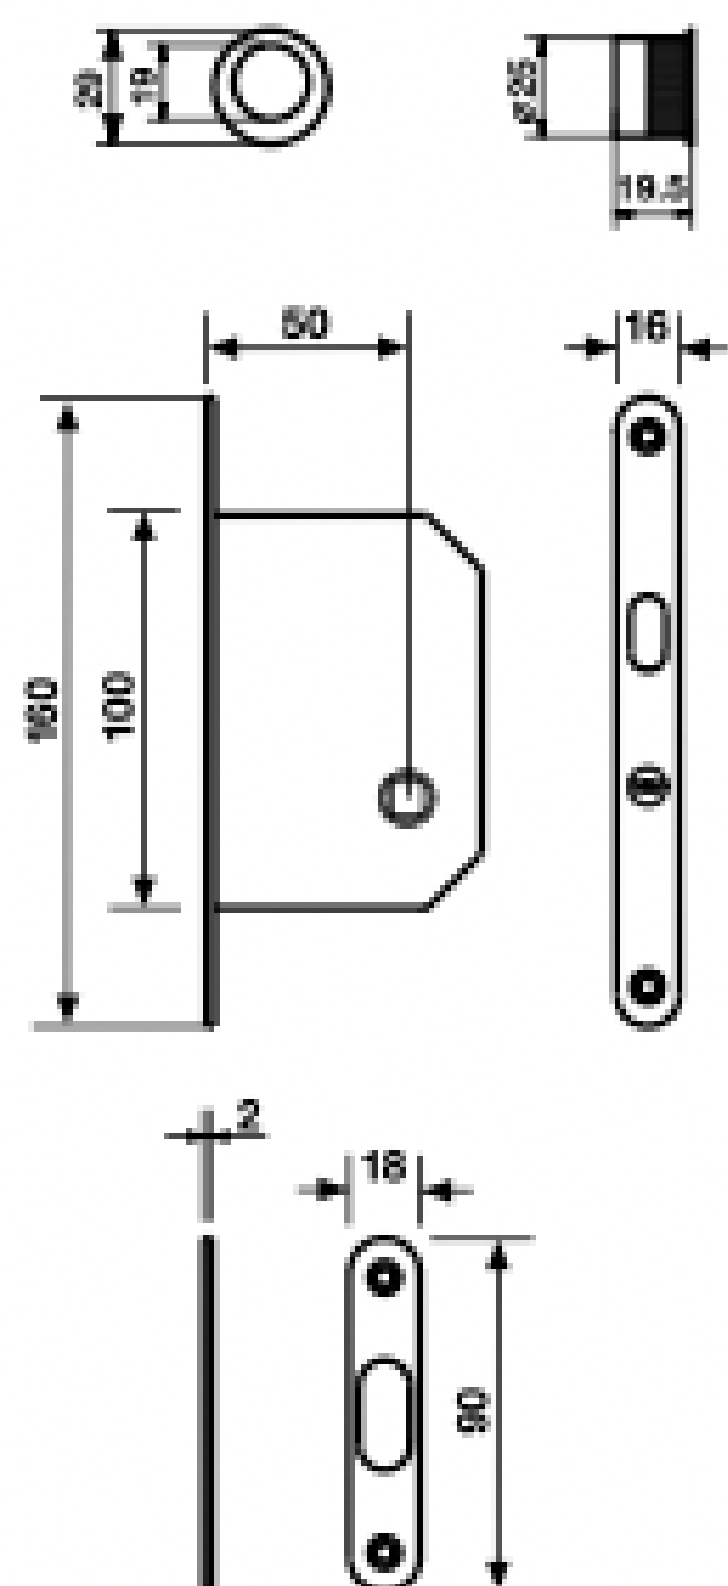

K 1230 Serie Bess

Materiale Ottone | Material Brass

Dimensioni | Sizes

Codice | Code

K 1230

Finitura | Finish

Cromo

Cromosat

Nikelnero

**Kit incasso con nottolino
completo di serratura e
maniglia di trascinamento**
*Inset handle kit with thumb
turn complete with lock
and recessed finger pull*