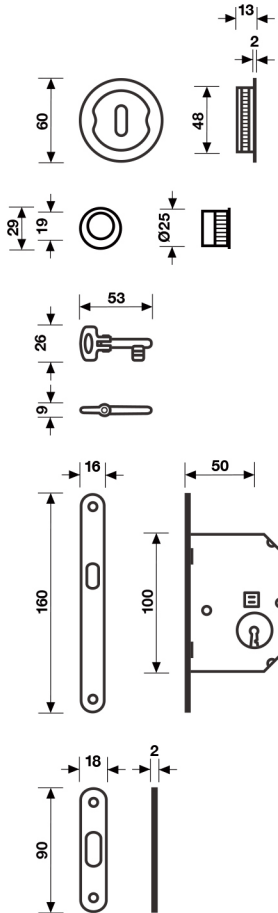

K 1201 Serie **Trittico** design Valli Workshop

Dimensioni
Sizes

Codice
Code

Materiale
Material

Finitura
Finish

EAN

1 Kit

1 Kit

1 Kit

1 Kit

1 Kit

K 1201

Ottone/Brass

Oro lucido

113883

Orsatin

123653

Cromo

113890

Cromsatin

113906

Anticato

113913

Kit incasso con foro chiave
completo di chiave snodata,
serratura e maniglia
di trascinamento
*Inset handle kit with key
hole complete with jointed
key, lock and recessed
finger pull*