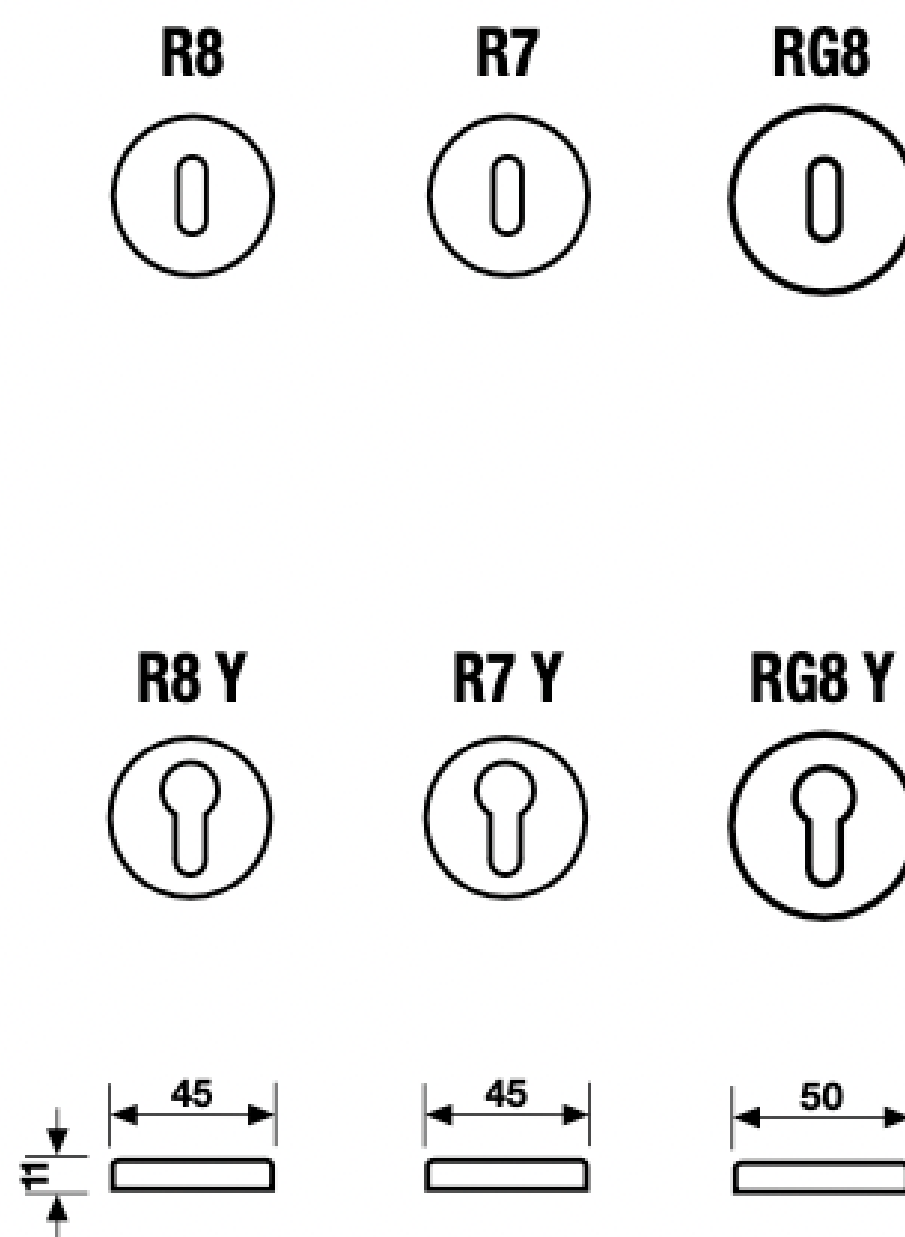

K 1155

Materiale Alluminio | Material Aluminium

Dimensioni | Sizes

Finitura | Finish

EAN R8

Orolucido	091815
Orosatin	121550
Ottone	257617
Cromo	091822
Cromosat	091839
Anticato	113791
Brunito	134338

R8 Y

Orolucido	091853
Orosatin	123721
Ottone	257181
Cromo	091860
Cromosat	091877
Anticato	113807
Brunito	134345