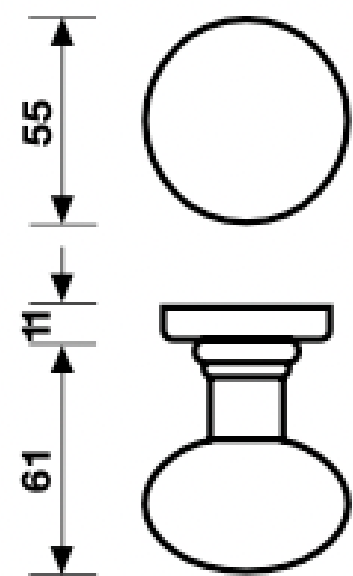

K 1155

Materiale Alluminio | Material Aluminium

Dimensioni | Sizes

Finitura | Finish

EAN R8

Orolucido	091815
Orosatin	121550
Ottone	257617
Cromo	091822
Cromosat	091839
Anticato	113791
Brunito	134338

R8 Y

Orolucido	091853
Orosatin	123721
Ottone	257181
Cromo	091860
Cromosat	091877
Anticato	113807
Brunito	134345