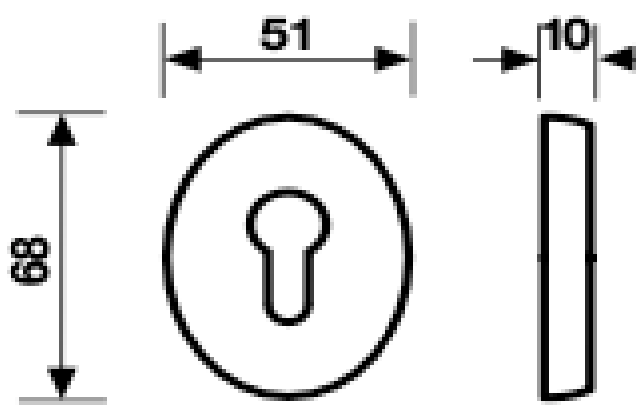

Coordinati | Accessories

Bocchette | Escutcheon

K 1132

Materiale Ottone | Material Brass

Dimensioni | Sizes

Codice | Code

Finitura | Finish

K 1132 Y
Foro chiave cilindro
Euro-profile hole
escutcheon