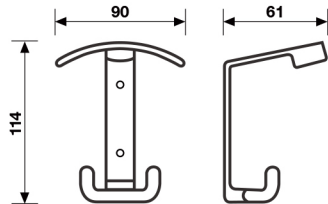

E 180 design Cini Boeri

Dimensioni
Sizes

Codice
Code

Materiale
Material

Finitura
Finish

EAN

E 180

Ottone/*Brass*

Oro lucido

006338

10

Cromsatin

101811

10