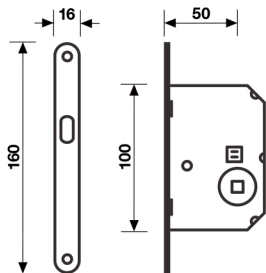

## Dimensioni Sizes

Kit incasso con  
nottolino completo  
di serratura e maniglia  
di trascimento  
*Inset handle kit with  
thumb turn complete  
with lock and  
recessed finger pull*

### Specifiche spessori porta/lunghezza quadro, pag. 88

*For specifications of door thicknesses and spindle lengths, see page 88*