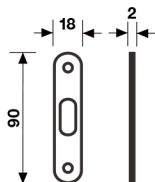

## Dimensioni Sizes

Kit incasso con  
nottolino completo  
di serratura e maniglia  
di trascimento  
*Inset handle kit with  
thumb turn complete  
with lock and  
recessed finger pull*