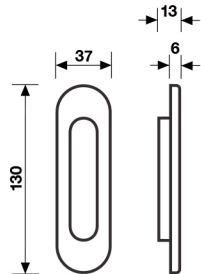

K 1186 SFC

Oro lucido

065878

6

Orsatin

126814

6

Ottone naturale

200903

6

Cromo

065830

6

Cromsatin

102948

6

Anticato

109848

6

Nikmatt

065854

6

Brunito

113784

6