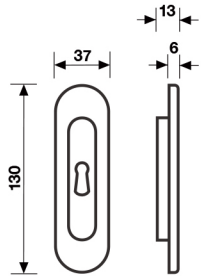

K 1186 design Valli Workshop

Dimensioni
Sizes

Codice
Code

Materiale
Material

Finitura
Finish

EAN

K 1186

Ottone/Brass