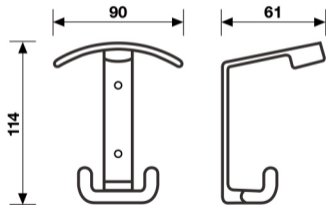

E 180 design Cini Boeri

Dimensioni
Sizes

Codice
Code

Materiale
Material

Finitura
Finish

EAN

E 180

Ottone/*Brass*

Oro lucido

006338

10

Cromsatin

101811

10