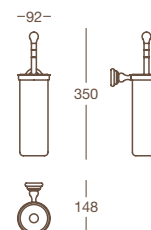

**C 6341**

Porta bicchiere  
Tumbler holder

Finitura/Finish	Misura/Size
Cromo/Chrome	mm 80x133x110
Oro zecchino/Gold plated	

**D 6342**

Mensola in cristallo acidato  
Shelf in satin crystal

Finitura/Finish	Misura/Size
Cromo/Chrome	700x82x2150
Oro zecchino/Gold plated	

**F 6341**

Porta abito doppio  
Double robe hook

Finitura/Finish	Misura/Size
Cromo/Chrome	mm 110x82x50
Oro zecchino/Gold plated	

**G 6343 DX / G 6343 SX**

Porta rotolo  
Toilet roll holder

Finitura/Finish	Misura/Size
Cromo/Chrome	mm 180x82x50
Oro zecchino/Gold plated	

**VITTORIA**  
design Valli Workshop

**H 6341**  
Porta scopino a parete  
Wall mounted toilet brush holder

Finitura/Finish	Misura/Size
Cromo/Chrome	mm 92x148x350
Oro zecchino/Gold plated	

**H 6342**  
Porta scopino a terra  
Free standing toilet brush holder

Finitura/Finish	Misura/Size
Cromo/Chrome	Ø mm 90x360
Oro zecchino/Gold plated	

**K 6341**  
Specchio rotondo a filo lucido con decoro a molatura concava lucidato sul retro che produce un particolare effetto a rilievo  
Polished edge round mirror with concave reverse polished bevelling decor creating a particular relief effect