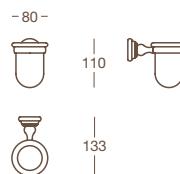

**A 6341**  
Porta salviette  
Towel rail

Finitura/Finish	Misura/Size
Cromo/Chrome	<b>30/mm</b> 300x82x50
Oro zecchino/Gold plated	
Cromo/Chrome	<b>45/mm</b> 450x82x50
Oro zecchino/Gold plated	
Cromo/Chrome	<b>60/mm</b> 600x82x50
Oro Zecchino/Gold plated	

**A 6345**  
Porta salviette ad anello  
Towel ring

Finitura/Finish	Misura/Size
Cromo/Chrome	mm 200x82x215
Oro zecchino/Gold plated	

**B 6341**  
Porta sapone  
Soap holder

Finitura/Finish	Misura/Size
Cromo/Chrome	mm 130x155x53
Oro zecchino/Gold plated	mm 130x155x53

**C 6341**

Porta bicchiere  
Tumbler holder

Finitura/Finish	Misura/Size
Cromo/Chrome	mm 80x133x110
Oro zecchino/Gold plated	

**D 6342**

Mensola in cristallo acidato  
Shelf in satin crystal

Finitura/Finish	Misura/Size
Cromo/Chrome	700x82x2150
Oro zecchino/Gold plated	

Finitura/Finish	Misura/Size
Cromo/Chrome	Ø mm 90x360
Oro zecchino/Gold plated	

**K 6341**  
Specchio rotondo a filo lucido con decoro a molatura concava lucidato sul retro che produce un particolare effetto a rilievo  
Polished edge round mirror with concave reverse polished bevelling decor creating a particular relief effect