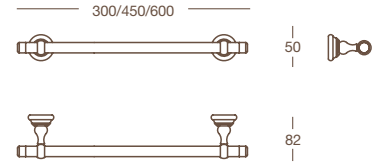

**A 6341**  
Porta salviette  
Towel rail

Finitura/Finish	Misura/Size
Cromo/Chrome	<b>30/mm</b> 300x82x50
Oro zecchino/Gold plated	
Cromo/Chrome	<b>45/mm</b> 450x82x50
Oro zecchino/Gold plated	
Cromo/Chrome	<b>60/mm</b> 600x82x50
Oro Zecchino/Gold plated	

**A 6345**  
Porta salviette ad anello  
Towel ring

Finitura/Finish	Misura/Size
Cromo/Chrome	mm 200x82x215
Oro zecchino/Gold plated	

**B 6341**  
Porta sapone  
Soap holder

Finitura/Finish	Misura/Size
Cromo/Chrome	mm 130x155x53
Oro zecchino/Gold plated	mm 130x155x53

**C 6341**

Porta bicchiere  
Tumbler holder

Finitura/Finish	Misura/Size
Cromo/Chrome	mm 80x133x110
Oro zecchino/Gold plated	

**D 6342**

Mensola in cristallo acidato  
Shelf in satin crystal

Finitura/Finish	Misura/Size
Cromo/Chrome	700x82x2150
Oro zecchino/Gold plated	

Finitura/Finish	Misura/Size
Cromo/Chrome	Ø mm 90x360
Oro zecchino/Gold plated	

**K 6341**  
Specchio rotondo a filo lucido con decoro a molatura concava lucidato sul retro che produce un particolare effetto a rilievo  
Polished edge round mirror with concave reverse polished bevelling decor creating a particular relief effect