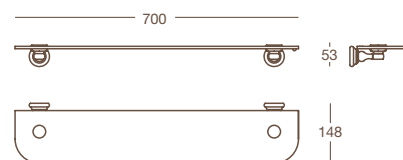

**A 6345**  
Porta salviette ad anello  
Towel ring

Finitura/Finish	Misura/Size
Cromo/Chrome	mm 200x82x215
Oro zecchino/Gold plated	

**B 6341**  
Porta sapone  
Soap holder

Finitura/Finish	Misura/Size
Cromo/Chrome	mm 130x155x53
Oro zecchino/Gold plated	mm 130x155x53

**C 6341**

Porta bicchiere  
Tumbler holder

Finitura/Finish	Misura/Size
Cromo/Chrome	mm 80x133x110
Oro zecchino/Gold plated	

**D 6342**

Mensola in cristallo acidato  
Shelf in satin crystal

Finitura/Finish	Misura/Size
Cromo/Chrome	700x82x2150
Oro zecchino/Gold plated	

**F 6341**

Porta abito doppio  
Double robe hook

Finitura/Finish	Misura/Size
Cromo/Chrome	mm 110x82x50
Oro zecchino/Gold plated	

**G 6343 DX / G 6343 SX**

Porta rotolo  
Toilet roll holder

Finitura/Finish	Misura/Size
Cromo/Chrome	mm 180x82x50
Oro zecchino/Gold plated	

Finitura/Finish	Misura/Size
Cromo/Chrome	Ø mm 90x360
Oro zecchino/Gold plated	

**K 6341**  
Specchio rotondo a filo lucido con decoro a molatura concava lucidato sul retro che produce un particolare effetto a rilievo  
Polished edge round mirror with concave reverse polished bevelling decor creating a particular relief effect