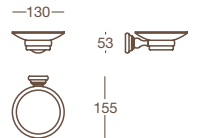

**A 6341**  
Porta salviette  
Towel rail

Finitura/Finish	Misura/Size
Cromo/Chrome	<b>30/mm</b> 300x82x50
Oro zecchino/Gold plated	
Cromo/Chrome	<b>45/mm</b> 450x82x50
Oro zecchino/Gold plated	
Cromo/Chrome	<b>60/mm</b> 600x82x50
Oro Zecchino/Gold plated	

**A 6345**  
Porta salviette ad anello  
Towel ring

Finitura/Finish	Misura/Size
Cromo/Chrome	mm 200x82x215
Oro zecchino/Gold plated	

**B 6341**  
Porta sapone  
Soap holder

Finitura/Finish	Misura/Size
Cromo/Chrome	mm 130x155x53
Oro zecchino/Gold plated	mm 130x155x53

**C 6341**

Porta bicchiere  
Tumbler holder

Finitura/Finish	Misura/Size
Cromo/Chrome	mm 80x133x110
Oro zecchino/Gold plated	

**D 6342**

Mensola in cristallo acidato  
Shelf in satin crystal

Finitura/Finish	Misura/Size
Cromo/Chrome	700x82x2150
Oro zecchino/Gold plated	

Finitura/Finish	Misura/Size
Cromo/Chrome	Ø mm 90x360
Oro zecchino/Gold plated	

**K 6341**  
Specchio rotondo a filo lucido con decoro a molatura concava lucidato sul retro che produce un particolare effetto a rilievo  
Polished edge round mirror with concave reverse polished bevelling decor creating a particular relief effect