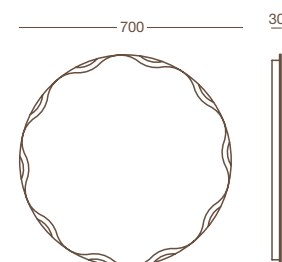

**VITTORIA**  
design Valli Workshop

**H 6341**  
Porta scopino a parete  
Wall mounted toilet brush holder

Finitura/Finish	Misura/Size
Cromo/Chrome	mm 92x148x350
Oro zecchino/Gold plated	

**H 6342**  
Porta scopino a terra  
Free standing toilet brush holder

Finitura/Finish	Misura/Size
Cromo/Chrome	Ø mm 90x360
Oro zecchino/Gold plated	

**K 6341**  
Specchio rotondo a filo lucido con decoro a molatura concava lucidato sul retro che produce un particolare effetto a rilievo  
Polished edge round mirror with concave reverse polished bevelling decor creating a particular relief effect

Finitura/Finish	Misura/Size
	mm 700x30