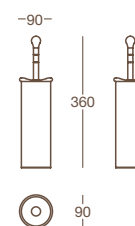

**F 6341**

Porta abito doppio  
Double robe hook

Finitura/Finish	Misura/Size
Cromo/Chrome	mm 110x82x50
Oro zecchino/Gold plated	

**G 6343 DX / G 6343 SX**

Porta rotolo  
Toilet roll holder

Finitura/Finish	Misura/Size
Cromo/Chrome	mm 180x82x50
Oro zecchino/Gold plated	

**VITTORIA**  
design Valli Workshop

**H 6341**  
Porta scopino a parete  
Wall mounted toilet brush holder

Finitura/Finish	Misura/Size
Cromo/Chrome	mm 92x148x350
Oro zecchino/Gold plated	

**H 6342**  
Porta scopino a terra  
Free standing toilet brush holder

Finitura/Finish	Misura/Size
Cromo/Chrome	Ø mm 90x360
Oro zecchino/Gold plated	

**K 6341**  
Specchio rotondo a filo lucido con decoro a molatura concava lucidato sul retro che produce un particolare effetto a rilievo  
Polished edge round mirror with concave reverse polished bevelling decor creating a particular relief effect

Finitura/Finish	Misura/Size
	mm 700x30