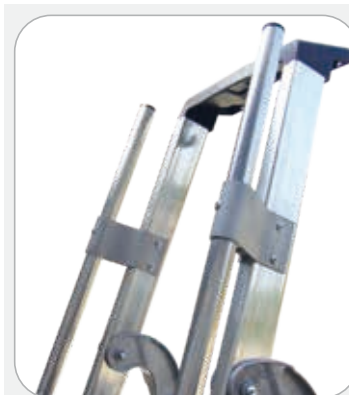

## I COLORI DI QUADRA:

RAL 2004 Arancio

RAL 9004 Nero

RAL 6017 Verde

QUADRA è scala Europea in alluminio ad elevato contenuto tecnico prodotta con processi industriali a tecnologia avanzata.

Il progetto di QUADRA è la chiara risposta ad una richiesta di assoluta qualità.

### È IMPORTANTE SAPERE CHE

QUADRA ha due diverse inclinazioni. Riposante salita di 68° e retro verticale di 75° per avvicinarsi alle pareti oltre a garantire rigidità alla scala.

ACCESSORIO

ACCESSORIO:  
coppia mancorrenti  
anatomici in  
alluminio montati  
a richiesta o forniti  
singolarmente

Vaschetta porta oggetti anatomica di sicura presa

Elegante pedana di calpestio in solido alluminio fuso

Bronzina in nylon dove ruota la pedana

Cerniera in alluminio fuso con interposte frizioni bilaterali

Energico doppio bloccaggio idraulico senza rivetti

Alti calzari in gomma antisdrucchiolo ad inclinazione variata sono la garanzia per un solido appoggio.