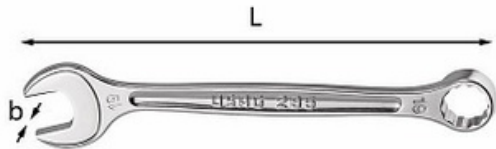

## CHIAVI COMBinate

### 285

ISO 7738

- Acciaio al Cromo Vanadio
- Forchetta ribassata inclinata di 15°
- Impugnatura ergonomica
- Testa poligonale disassata e piegata di 15°
- Anello con profilo esagonale solo per la misura da 5,5 mm, poligonale per le misure superiori

### Dettagli famiglia

Codice	🔸 Bocca poligonale mm	L mm	b mm	🔸 Q.tà x conf.
U02850700	5,5	115	3,8	5
U02850701	6	115	4,0	5
U02850702	7	122	4,1	5
U02850703	8	133	4,6	5
U02850704	9	138	4,6	5
U02850705	10	145	5,1	5
U02850706	11	155	5,2	5
U02850707	12	162	5,4	5
U02850708	13	170	5,7	5
U02850709	14	180	5,9	5