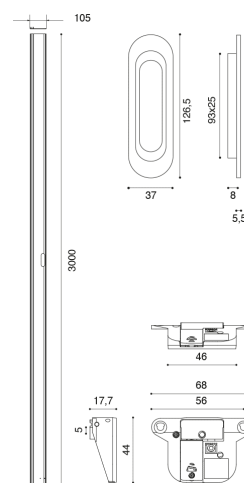

CODICE: MB09151AFAS1

INFORMAZIONI AGGIUNTIVE

Finitura Con Fori Vers.Scorr. Satinato

Materiale Alluminio, Metallo pressofuso

Tipologia Sistema di apertura

Caratteristiche

Completamente integrata e facile da installare sull'anta. Soft è utilizzabile sia in verticale (armadi) che in orizzontale (ante e cassettoni). Con sistema ammortizzato di ritorno.