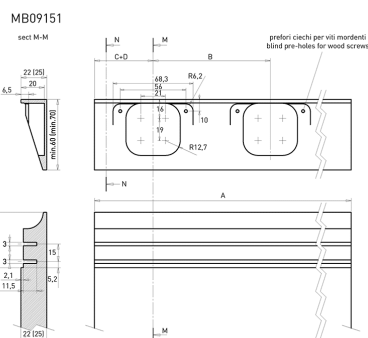

CODICE: MB09151AFAS1

INFORMAZIONI AGGIUNTIVE

Finitura Con Fori Vers.Scorr. Satinato

Materiale Alluminio, Metallo pressofuso

Tipologia Sistema di apertura

Caratteristiche

Completamente integrata e facile da installare sull'anta. Soft è utilizzabile sia in verticale (armadi) che in orizzontale (ante e cassettoni). Con sistema ammortizzato di ritorno.