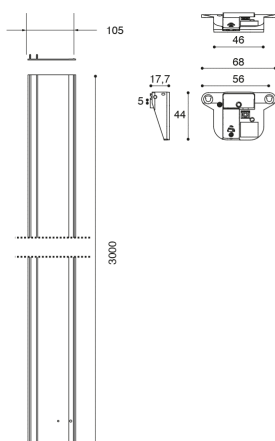

CODICE: MB09151AFAS1

INFORMAZIONI AGGIUNTIVE

Finitura Con Fori Vers.Scorr. Satinato

Materiale Alluminio, Metallo pressofuso

Tipologia Sistema di apertura

Caratteristiche

Completamente integrata e facile da installare sull'anta. Soft è utilizzabile sia in verticale (armadi) che in orizzontale (ante e cassettoni). Con sistema ammortizzato di ritorno.