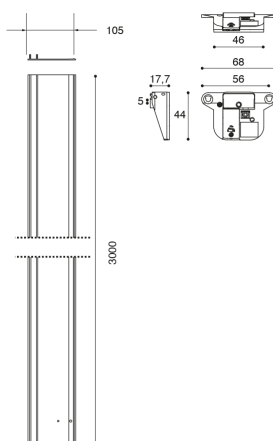

CODICE: MB09151A0AS1

INFORMAZIONI AGGIUNTIVE

Finitura Con Fori Satinato

Materiale Alluminio, Metallo pressofuso

Tipologia Sistema di apertura

Caratteristiche

Completamente integrata e facile da installare sull'anta. Soft è utilizzabile sia in verticale (armadi) che in orizzontale (ante e cassettoni). Con sistema ammortizzato di ritorno.