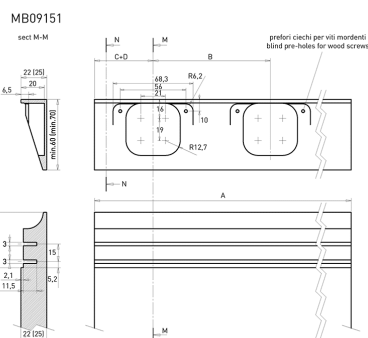

CODICE: MB09151A0AS1

INFORMAZIONI AGGIUNTIVE

Finitura Con Fori Satinato

Materiale Alluminio, Metallo pressofuso

Tipologia Sistema di apertura

Caratteristiche

Completamente integrata e facile da installare sull'anta. Soft è utilizzabile sia in verticale (armadi) che in orizzontale (ante e cassettoni). Con sistema ammortizzato di ritorno.