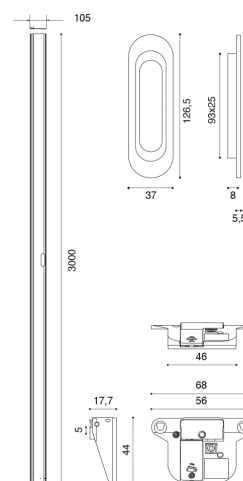

CODICE: MB09151A0AS1

INFORMAZIONI AGGIUNTIVE

Finitura Con Fori Satinato

Materiale Alluminio, Metallo pressofuso

Tipologia Sistema di apertura

Caratteristiche

Completamente integrata e facile da installare sull'anta. Soft è utilizzabile sia in verticale (armadi) che in orizzontale (ante e cassettoni). Con sistema ammortizzato di ritorno.