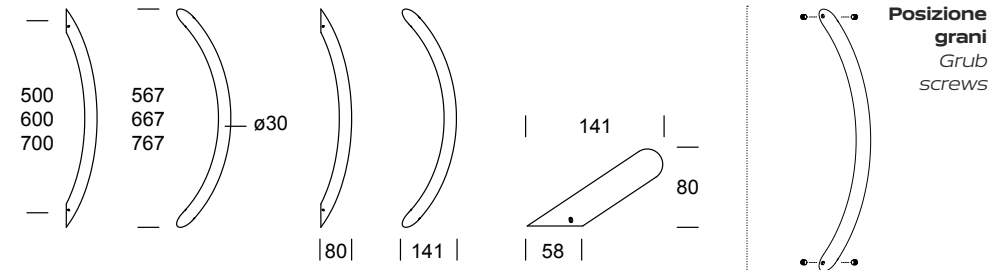

#### Sezione

Section

#### Apertura

Opening

#### Maniglione misure standard

Standard pull handle

Codice Code	Interasse C/C distance	Inox Sat. 304 Stain. Steel 304	Inox Sat. 316L Stain. Steel 316L	Nero Ral 9005 Black Ral 9005	PVD Lucido Oro PVD Gold	Bianco Ral 9010 White Ral 9010
RINMS-E0	500 mm	●	●	●	●	●
RINMS-F0	600 mm	●	●	-	-	-
RINMS-G0	700 mm	●	●	-	-	-