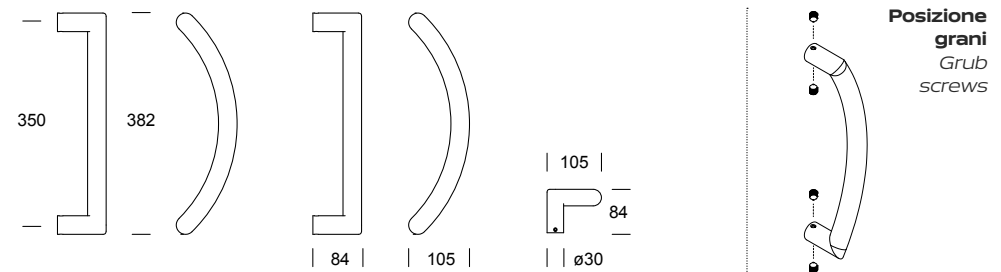

Lisbona 30

3LOMS

Maniglione singolo
Single pull handle

Versione
Version

Zancato
Cranked

Sezione
Section

30 mm

Apertura
Opening

Dotazione standard
Included fixing pack

Maniglione misure standard
Standard pull handle

Codice Code	Interasse C/C distance	Lunghezza Length	Inox Sat. 304 Stain. Steel 304	Inox Sat. 316L Stain. Steel 316L	Nero Ral 9005 Black Ral 9005	PVD Lucido Oro PVD Gold
3LOMS-C5	350 mm	382 mm				

Acciaio Inox
Stainless Steel

Sistema di montaggio
Mounting system

round

Maniglione standard
Standard pull handle