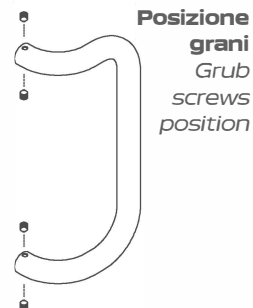

Versione
Version

Sezione
Section

Apertura
Opening

Personalizzabile
Customizable length

MANIGLIONI
PULL HANDLE

I **Maniglione misure standard**
Standard pull handle

Codice Code	Interasse C/C distance	Lunghezza Length	Inox Sat. 304 Stain. Steel 304	Inox Sat. 316L Stain. Steel 316L	Nero Ral 9005 Black Ral 9005	PVD Lucido Oro PVD Gold
3B0MS-C5	350 mm	382 mm				
3B0MS-E0	500 mm	532 mm		-		-

ESSENTIAL
STYLES

I **Maniglione a misura personalizzata**
Customizable pull handle

Codice Code	Interasse C/C distance	Lunghezza Length		Inox Sat. 304 Stain. Steel 304	Inox Sat. 316L Stain. Steel 316L	Nero Ral 9005 Black Ral 9005	PVD Lucido Oro PVD Gold
		MIN	MAX				
3B0MS05M	Personalizzabile Customizable	250 mm	500 mm		-		-
		501 mm	1000 mm		-		-

* Lunghezza totale tra MIN e MAX da specificare Total length between MIN and MAX to be specified

I Maniglione standard
Standard pull handle

I Maniglione personalizzato
Customizable pull handle