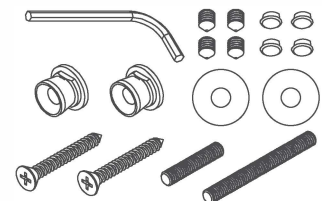

### **Dotazione standard** *Included fixing pack*

 **Acciaio Inox**  
Stainless Steel

 **Sistema di montaggio**  
Mounting system

 **PVD**  
ULTRA FINISH

 round

**Versione**  
Version

**Sezione**  
Section

**Apertura**  
Opening

**Personalizzabile**  
Customizable length

MANIGLIONI  
PULL HANDLE

**I** **Maniglione misure standard**  
Standard pull handle

| Codice<br>Code | Interasse<br>C/C distance | Lunghezza<br>Length | Inox Sat. 304<br>Stain. Steel 304 | Inox Sat. 316L<br>Stain. Steel 316L | Nero Ral 9005<br>Black Ral 9005 | PVD Lucido Oro<br>PVD Gold |
|----------------|---------------------------|---------------------|-----------------------------------|-------------------------------------|---------------------------------|----------------------------|
| 3B0MS-C5       | 350 mm                    | 382 mm              |                                   |                                     |                                 |                            |
| 3B0MS-E0       | 500 mm                    | 532 mm              |                                   | -                                   |                                 | -                          |