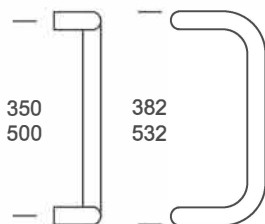

Versione
Version

Sezione
Section

Apertura
Opening

Personalizzabile
Customizable length

MANIGLIONI
PULL HANDLE

I **Maniglione misure standard**
Standard pull handle

Codice Code	Interasse C/C distance	Lunghezza Length	Inox Sat. 304 Stain. Steel 304	Inox Sat. 316L Stain. Steel 316L	Nero Ral 9005 Black Ral 9005	PVD Lucido Oro PVD Gold
3B0MS-C5	350 mm	382 mm				
3B0MS-E0	500 mm	532 mm		-		-

ESSENTIAL
STYLES

I **Maniglione a misura personalizzata**
Customizable pull handle

Codice Code	Interasse C/C distance	Lunghezza Length		Inox Sat. 304 Stain. Steel 304	Inox Sat. 316L Stain. Steel 316L	Nero Ral 9005 Black Ral 9005	PVD Lucido Oro PVD Gold
		MIN	MAX				
3B0MS05M	Personalizzabile Customizable	250 mm	500 mm		-		-
		501 mm	1000 mm		-		-

* Lunghezza totale tra MIN e MAX da specificare Total length between MIN and MAX to be specified

I Maniglione standard
Standard pull handle

I Maniglione personalizzato
Customizable pull handle