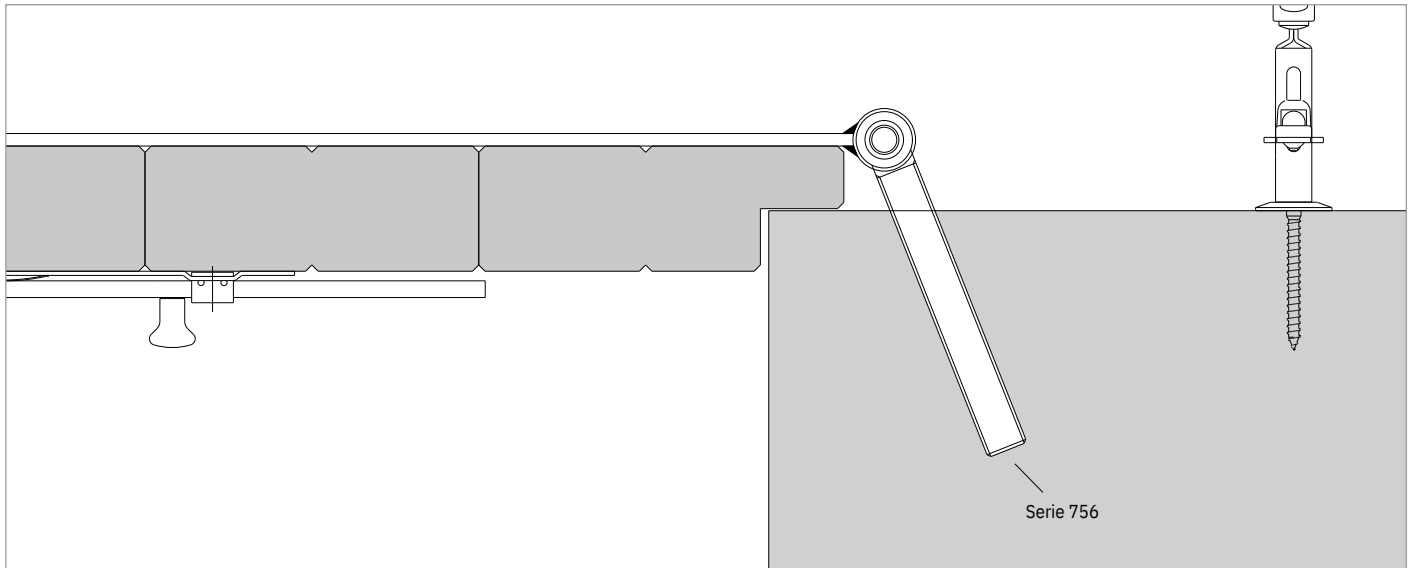

SERIE 756

Cardine pesante

Heavyweight pivot
Schweres Angelzapfen
Soporte pernio pesado
Gond lourd

Finitura a magazzino: Nero Cover System - Tropicalizzato

Finishing on stock: Black Cover System - Yellow galvanized