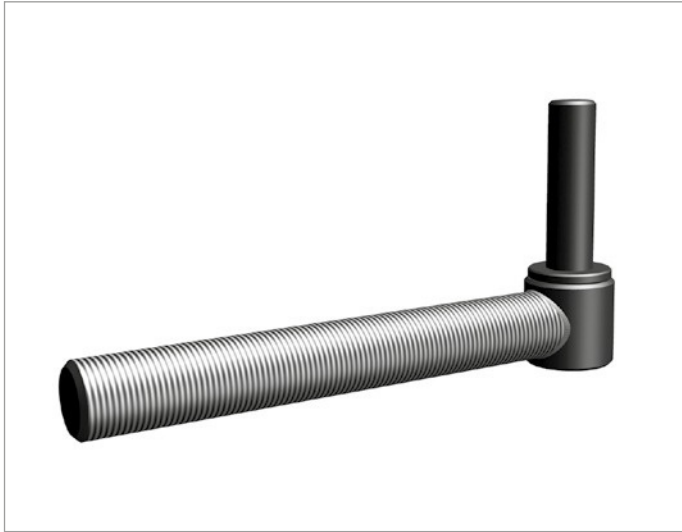

SERIE 756

Cardine pesante

Heavyweight pivot
Schweres Angelzapfen
Soporte pernio pesado
Gond lourd

Finitura a magazzino: Nero Cover System - Tropicalizzato

Finishing on stock: Black Cover System - Yellow galvanized

Ausstattungen im Lager: Schwarz SystemCover - Gelbverzinkt

Terminación disponible en depósito: Negro Cover System - Cincado Amarillo

Finition en magasin: Noir Cover System - Zingué jaune

Finitura su richiesta: Verniciatura RAL - Preverniciatura - Zincato Bianco