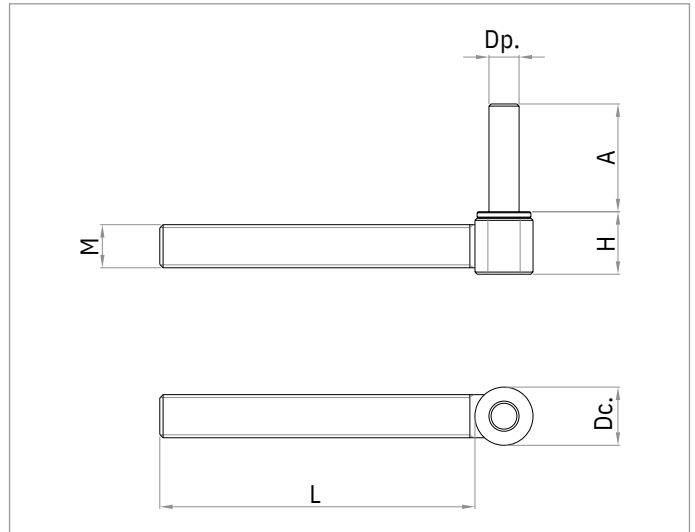

SERIE 756

Cardine pesante

Heavyweight pivot
Schweres Angelzapfen
Soporte pernio pesado
Gond lourd

Finitura a magazzino: Nero Cover System - Tropicalizzato

Finishing on stock: Black Cover System - Yellow galvanized