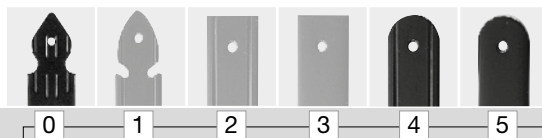

Serie 1 2 3

▼ Codice	L	H	I	M	K	J	Sp.	D	X	Pcks	Kg
□-237-05	160	30	65	35	3	28	3	Ø10	55,5	12	2,50
□-237-10	200	30	50	35	3	28	3,5	Ø12	75	12	2,60
□-237-15	200	30	60	35	3	28	3,5	Ø12	75	12	2,75
□-237-20	160	30	63	35	6	28	3	Ø10	55,5	12	2,50
□-237-25	200	30	48	35	6	28	3,5	Ø12	75	12	2,60
□-237-30	200	30	58	35	6	28	3,5	Ø12	75	12	2,75