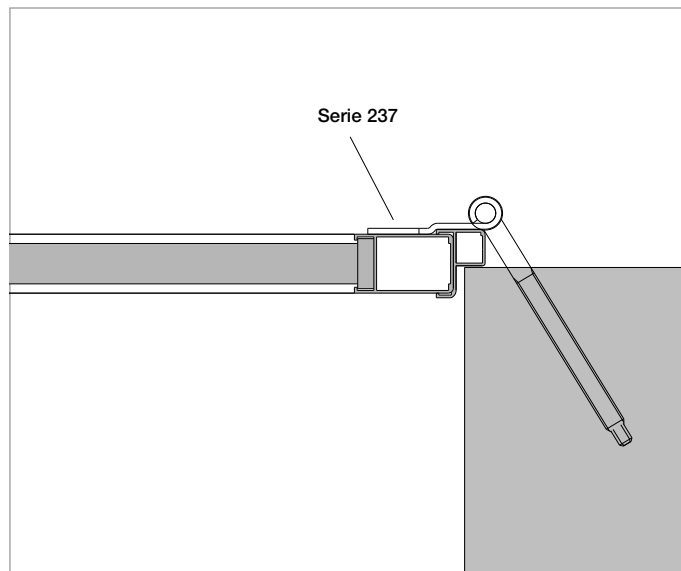

Serie 1 2 3

▼ Codice	L	H	I	M	K	J	Sp.	D	X	Pcks	Kg
□-237-05	160	30	65	35	3	28	3	Ø10	55,5	12	2,50
□-237-10	200	30	50	35	3	28	3,5	Ø12	75	12	2,60
□-237-15	200	30	60	35	3	28	3,5	Ø12	75	12	2,75
□-237-20	160	30	63	35	6	28	3	Ø10	55,5	12	2,50
□-237-25	200	30	48	35	6	28	3,5	Ø12	75	12	2,60
□-237-30	200	30	58	35	6	28	3,5	Ø12	75	12	2,75