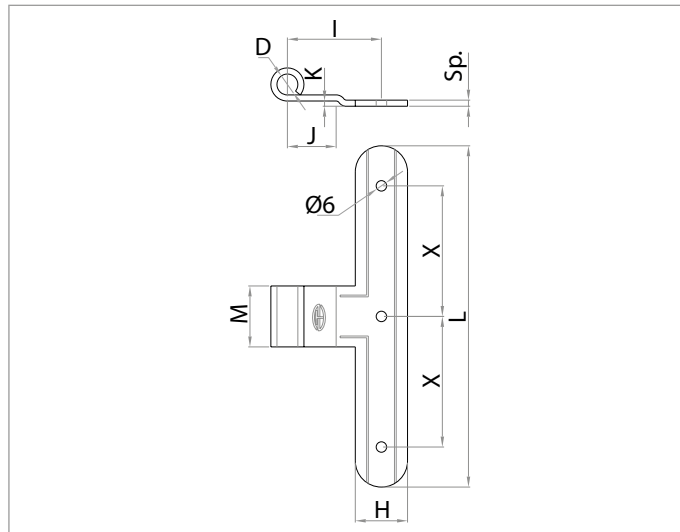

Finitura a magazzino Nero Cover System - Tropicalizzato

Finitura su richiesta Verniciatura RAL - Preverniciatura - Zincato Bianco

Finishing on stock Black Cover System - Yellow galvanized

Finishing on request RAL coating - Pre-coating - White galvanized

Ausstattungen im Lager Schwarz SystemCover - Gelbverzinkt

Ausstattungen nach Wunsch RAL Lackierung - Vorlackierung - Weißverzinkt

Terminación disponible en depósito Negro Cover System - Cincado Amarillo

Terminación a pedido Pintura RAL - Prepintado - Cincado Blanco

Finition en magasin Noir Cover System - Zingué jaune

Finition sur demande Peinture RAL - Prépeinture - Zingué blanc