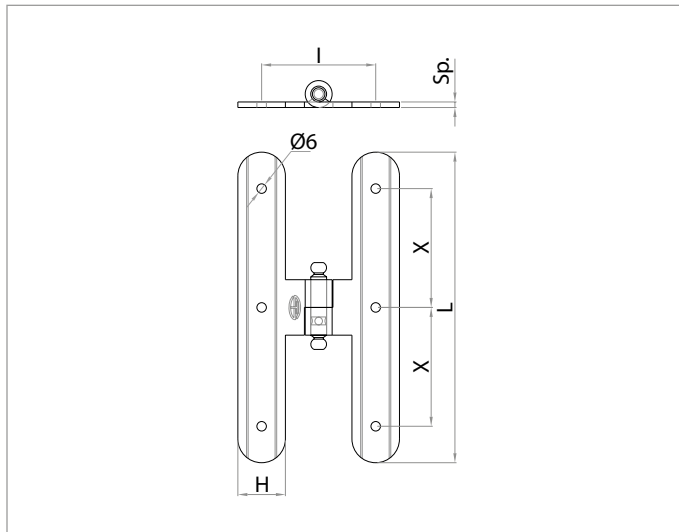

Finitura a magazzino Nero Cover System - Tropicalizzato

Finitura su richiesta Verniciatura RAL - Preverniciatura - Zincato Bianco

Finishing on stock Black Cover System - Yellow galvanized

Finishing on request RAL coating - Pre-coating - White galvanized

Ausstattungen im Lager Schwarz SystemCover - Gelbverzinkt

Ausstattungen nach Wunsch RAL Lackierung - Vorlackierung - Weißverzinkt

Terminación disponible en depósito Negro Cover System - Cincado Amarillo

Terminación a pedido Pintura RAL - Prepintado - Cincado Blanco

Finition en magasin Noir Cover System - Zingué jaune

Finition sur demande Peinture RAL - Prépeinture - Zingué blanc