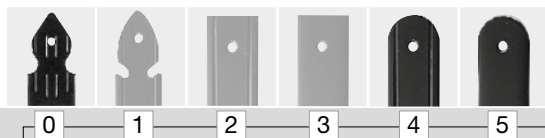

Serie 1 2 3

▼ Codice	L	H	I	Sp.	X	Pcks	Kg
□-220-05	DX	200	30	72	3,5	75	12 4,6
□-225-05	SX	200	30	72	3,5	75	12 4,6

DX = destro - SX = sinistro

DX = Right

SX = Left

DX = Rechts

SX = Links

DX = Derecho

SX = Izquierdo

DX = Droite

SX = Gauche