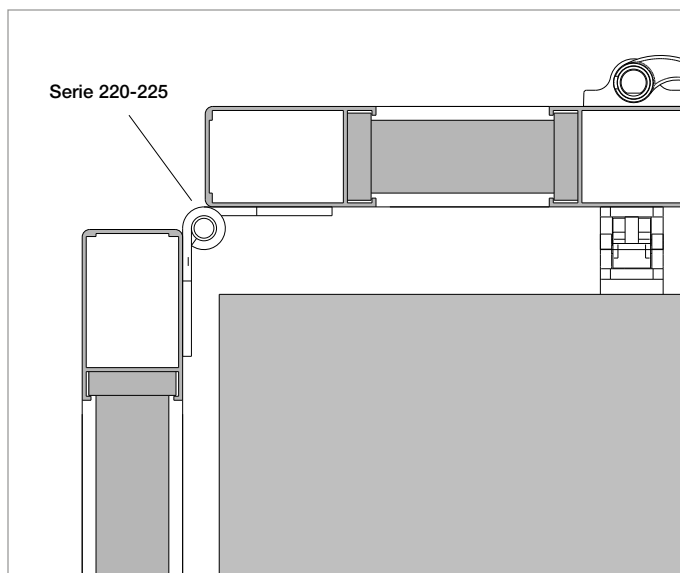

Serie 1 2 3

▼ Codice	L	H	I	Sp.	X	Pcks	Kg
□-220-05	DX	200	30	72	3,5	75	12 4,6
□-225-05	SX	200	30	72	3,5	75	12 4,6

DX = destro - SX = sinistro

DX = Right

SX = Left

DX = Rechts

SX = Links

DX = Derecho

SX = Izquierdo

DX = Droite

SX = Gauche