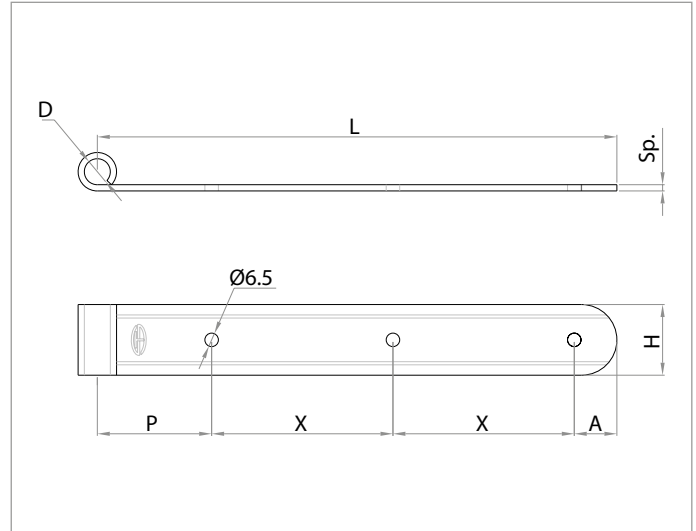

COVERSYSTEM

Ø12 side eye straight strap
Gerader Beschlag Seitenaugle Ø12
Pletina recta ojo lateral Ø12
Penture droite oeil latéral Ø12

SERIE 128

Bandella diritta occhio laterale Ø12

Finitura a magazzino Nero Cover System - Tropicalizzato
Finitura su richiesta Verniciatura RAL - Preverniciatura - Zincato Bianco

▼ Codice	L	H	Sp.	D	n. Ø	P	X	A	Pcks	Kg
□-128-05	200	35	3	Ø12	3	55	62,25	20,5	24	4,5
□-128-10	250	35	3	Ø12	3	55	87,25	20,5	24	5,6
□-128-15	300	35	3	Ø12	3	55	112,25	20,5	24	6,6
□-128-20	350	35	3	Ø12	4	55	91,5	20,5	24	7,6
□-128-25	400	35	3	Ø12	4	55	108,16	20,5	24	9,5
□-128-30	500	35	3	Ø12	5	55	141,5	20,5	24	11,5