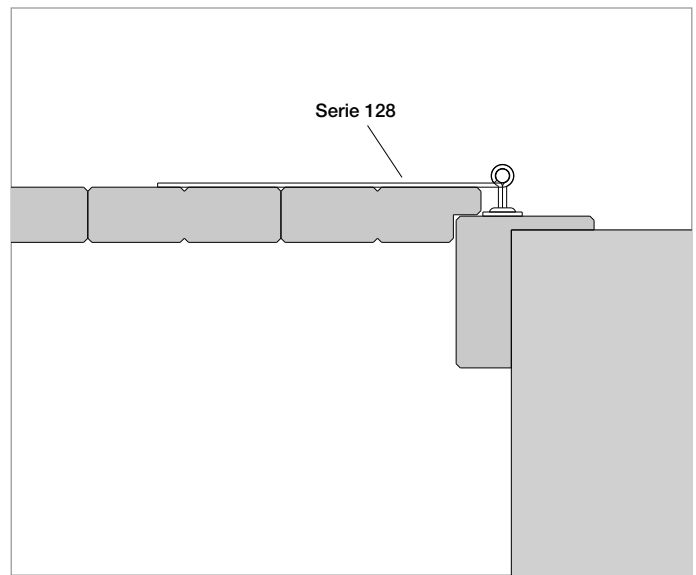

COVERSYSTEM

Ø12 side eye straight strap
Gerader Beschlag Seitenaugle Ø12
Pletina recta ojo lateral Ø12
Penture droite oeil latéral Ø12

SERIE 128

Bandella diritta occhio laterale Ø12

Finitura a magazzino Nero Cover System - Tropicalizzato
Finitura su richiesta Verniciatura RAL - Preverniciatura - Zincato Bianco

▼ Codice	L	H	Sp.	D	n. Ø	P	X	A	Pcks	Kg
□-128-05	200	35	3	Ø12	3	55	62,25	20,5	24	4,5
□-128-10	250	35	3	Ø12	3	55	87,25	20,5	24	5,6
□-128-15	300	35	3	Ø12	3	55	112,25	20,5	24	6,6
□-128-20	350	35	3	Ø12	4	55	91,5	20,5	24	7,6
□-128-25	400	35	3	Ø12	4	55	108,16	20,5	24	9,5
□-128-30	500	35	3	Ø12	5	55	141,5	20,5	24	11,5