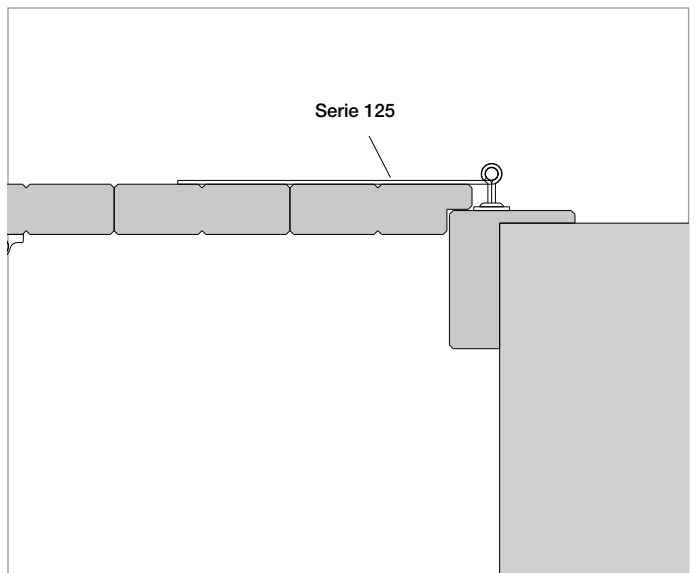

### Bandella diritta occhio laterale

Side eye straight strap  
Gerader Beschlag Seitenauge  
Pletina recta ojo lateral  
Penture droite oeil latéral

COVERSYSTEM

**Finitura a magazzino** Nero Cover System - Tropicalizzato

**Terminación a pedido** Pintura RAL - Prepintado - Cincado Blanco

**Finition en magasin** Noir Cover System - Zingué jaune

**Finition sur demande** Peinture RAL - Prépeinture - Zingué blanc

▼ Codice	L	H	Sp.	D	n. Ø	P	X	A	Pcks	Kg
□-125-05	200	35	3	Ø10	3	55	62,25	20,5	24	4,5
□-125-10	250	35	3	Ø10	3	55	87,25	20,5	24	5,5
□-125-15	300	35	3	Ø10	3	55	112,25	20,5	24	6,5
□-125-20	350	35	3	Ø10	4	55	91,5	20,5	24	7,5
□-125-25	200	40	4	Ø12	2	70	104	26	24	6,7
□-125-30	250	40	4	Ø12	3	70	77	26	24	8,2
□-125-35	300	40	4	Ø12	3	70	102	26	24	9,8
□-125-40	350	40	4	Ø12	4	70	127	26	24	11,3
□-125-45	400	40	4	Ø12	4	70	101,33	26	12	6,5
□-125-50	450	40	4	Ø12	4	70	118	26	12	7,3
□-125-55	500	40	4	Ø12	4	70	134,66	26	12	8,1
□-125-60	600	40	4	Ø12	5	70	126	26	12	9,7