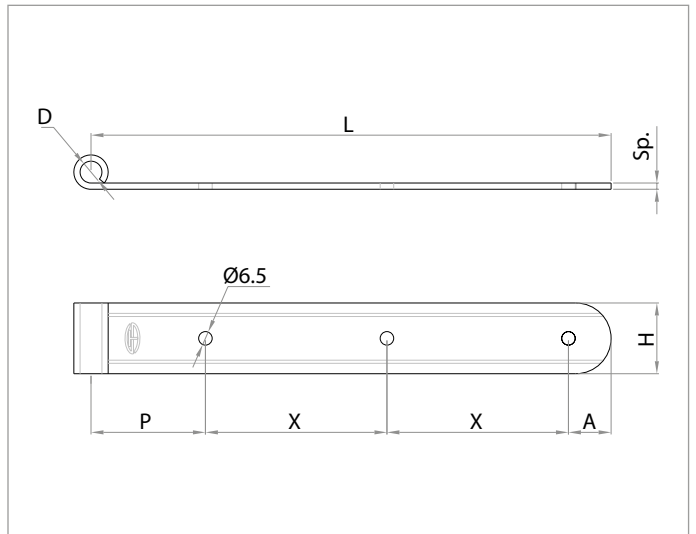

### Bandella diritta occhio laterale

Side eye straight strap  
Gerader Beschlag Seitenauge  
Pletina recta ojo lateral  
Penture droite oeil latéral

COVERSYSTEM

**Finitura a magazzino** Nero Cover System - Tropicalizzato

**Terminación a pedido** Pintura RAL - Prepintado - Cincado Blanco

**Finition en magasin** Noir Cover System - Zingué jaune

**Finition sur demande** Peinture RAL - Prépeinture - Zingué blanc

▼ Codice	L	H	Sp.	D	n. Ø	P	X	A	Pcks	Kg
□-125-05	200	35	3	Ø10	3	55	62,25	20,5	24	4,5
□-125-10	250	35	3	Ø10	3	55	87,25	20,5	24	5,5
□-125-15	300	35	3	Ø10	3	55	112,25	20,5	24	6,5
□-125-20	350	35	3	Ø10	4	55	91,5	20,5	24	7,5
□-125-25	200	40	4	Ø12	2	70	104	26	24	6,7
□-125-30	250	40	4	Ø12	3	70	77	26	24	8,2
□-125-35	300	40	4	Ø12	3	70	102	26	24	9,8
□-125-40	350	40	4	Ø12	4	70	127	26	24	11,3
□-125-45	400	40	4	Ø12	4	70	101,33	26	12	6,5
□-125-50	450	40	4	Ø12	4	70	118	26	12	7,3
□-125-55	500	40	4	Ø12	4	70	134,66	26	12	8,1
□-125-60	600	40	4	Ø12	5	70	126	26	12	9,7