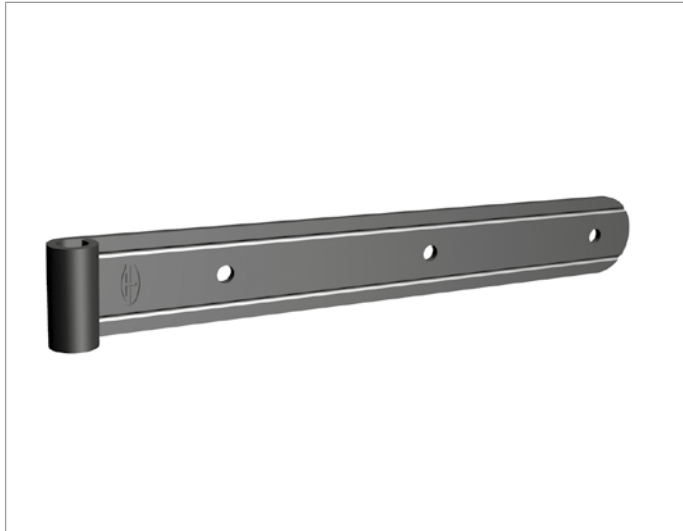

## SERIE 125

### Bandella diritta occhio laterale

Side eye straight strap  
Gerader Beschlag Seitenauge  
Pletina recta ojo lateral  
Penture droite oeil latéral

COVERSYSTEM

**Finitura a magazzino** Nero Cover System - Tropicalizzato