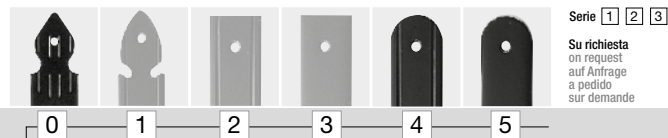

### Bandella diritta occhio laterale

Side eye straight strap  
Gerader Beschlag Seitenauge  
Pletina recta ojo lateral  
Penture droite oeil latéral

COVERSYSTEM

**Finitura a magazzino** Nero Cover System - Tropicalizzato

**Ausstattungen im Lager** Schwarz SystemCover - Gelbverzinkt

**Ausstattungen nach Wunsch** RAL Lackierung - Vorlackierung - Weißverzinkt

**Terminación disponible en depósito** Negro Cover System - Cincado Amarillo

**Terminación a pedido** Pintura RAL - Prepintado - Cincado Blanco

**Finition en magasin** Noir Cover System - Zingué jaune

**Finition sur demande** Peinture RAL - Prépeinture - Zingué blanc

▼ Codice	L	H	Sp.	D	n. Ø	P	X	A	Pcks	Kg
□-125-05	200	35	3	Ø10	3	55	62,25	20,5	24	4,5
□-125-10	250	35	3	Ø10	3	55	87,25	20,5	24	5,5
□-125-15	300	35	3	Ø10	3	55	112,25	20,5	24	6,5
□-125-20	350	35	3	Ø10	4	55	91,5	20,5	24	7,5
□-125-25	200	40	4	Ø12	2	70	104	26	24	6,7
□-125-30	250	40	4	Ø12	3	70	77	26	24	8,2
□-125-35	300	40	4	Ø12	3	70	102	26	24	9,8
□-125-40	350	40	4	Ø12	4	70	127	26	24	11,3
□-125-45	400	40	4	Ø12	4	70	101,33	26	12	6,5
□-125-50	450	40	4	Ø12	4	70	118	26	12	7,3
□-125-55	500	40	4	Ø12	4	70	134,66	26	12	8,1
□-125-60	600	40	4	Ø12	5	70	126	26	12	9,7