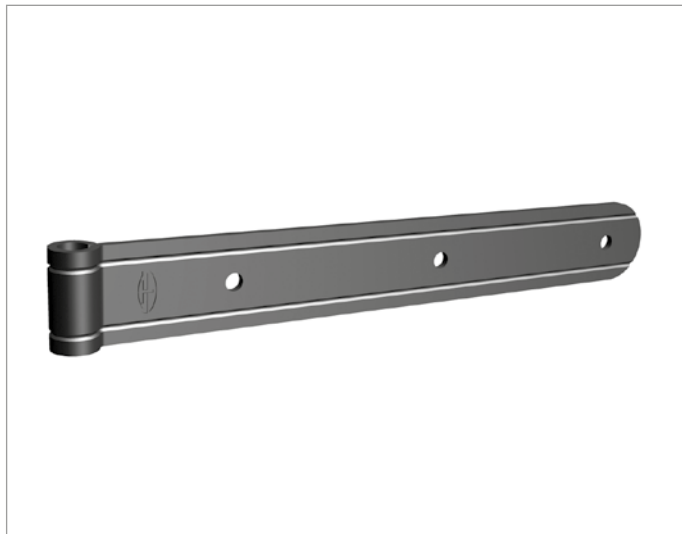

SERIE 120

Bandella diritta occhio centrale

Centre eye straight strap
Gerader Beschlag Mittelaug
Pletina recta ojo central
Penture droite oeil central

COVERSYSTEM

Finitura a magazzino Nero Cover System - Tropicalizzato
Finitura su richiesta Verniciatura RAL - Preverniciatura - Zincato Bianco

Finishing on stock Black Cover System - Yellow galvanized
Finishing on request RAL coating - Pre-coating - White galvanized

Ausstattungen im Lager Schwarz SystemCover - Gelbverzinkt
Ausstattungen nach Wunsch RAL Lackierung - Vorlackierung - Weißverzinkt