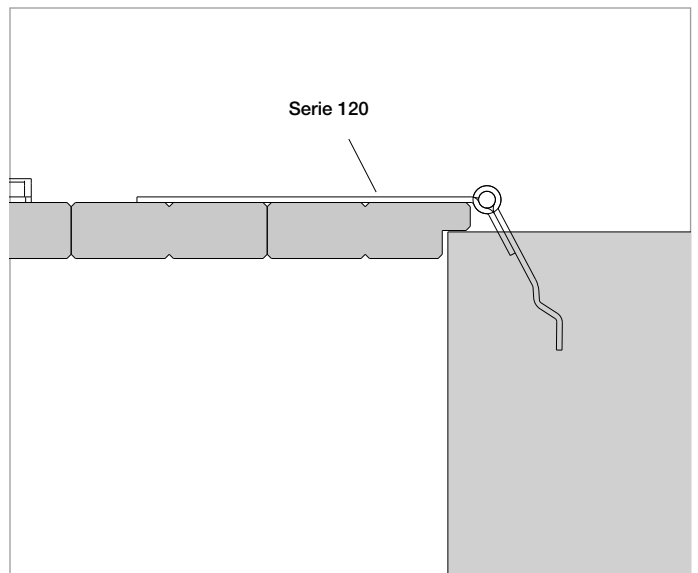

SERIE 120

Bandella diritta occhio centrale

Centre eye straight strap
Gerader Beschlag Mittelaug
Pletina recta ojo central
Penture droite oeil central

COVERSYSTEM

Finitura a magazzino Nero Cover System - Tropicalizzato
Finitura su richiesta Verniciatura RAL - Preverniciatura - Zincato Bianco

▼ Codice	L	H	Sp.	D	n. Ø	P	X	A	Pcks	Kg
□-120-05	200	35	3	Ø10	3	55	62,25	20,5	24	4,4
□-120-10	250	35	3	Ø10	3	55	87,25	20,5	24	5,4
□-120-15	300	35	3	Ø10	3	55	112,25	20,5	24	6,4
□-120-20	350	35	3	Ø10	4	55	91,5	20,5	24	7,4
□-120-25	200	40	4	Ø12	2	70	104	26	24	6,6
□-120-30	250	40	4	Ø12	3	70	77	26	24	8,1
□-120-35	300	40	4	Ø12	3	70	102	26	24	9,7
□-120-40	350	40	4	Ø12	4	70	127	26	24	11,2
□-120-45	400	40	4	Ø12	4	70	101,33	26	12	6,4
□-120-50	450	40	4	Ø12	4	70	118	26	12	7,2
□-120-55	500	40	4	Ø12	4	70	134,66	26	12	8,0
□-120-60	600	40	4	Ø12	5	70	126	26	12	9,6