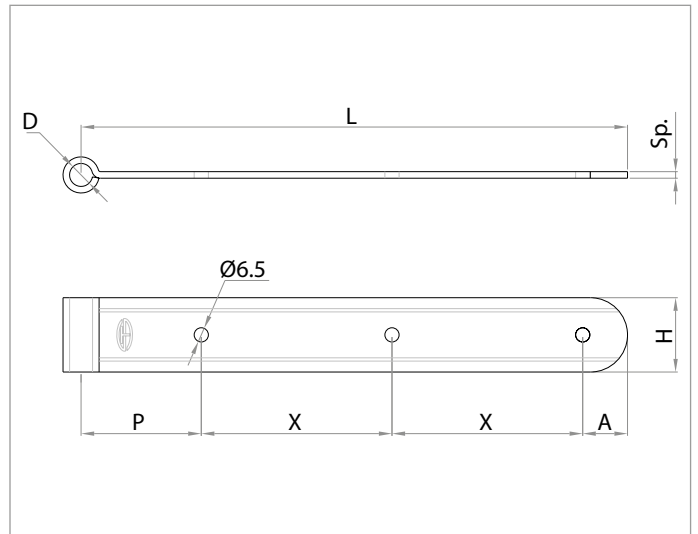

SERIE 120

Bandella diritta occhio centrale

Centre eye straight strap
Gerader Beschlag Mittelaug
Pletina recta ojo central
Penture droite oeil central

COVERSYSTEM

Finitura a magazzino Nero Cover System - Tropicalizzato
Finitura su richiesta Verniciatura RAL - Preverniciatura - Zincato Bianco

▼ Codice	L	H	Sp.	D	n. Ø	P	X	A	Pcks	Kg
□-120-05	200	35	3	Ø10	3	55	62,25	20,5	24	4,4
□-120-10	250	35	3	Ø10	3	55	87,25	20,5	24	5,4
□-120-15	300	35	3	Ø10	3	55	112,25	20,5	24	6,4
□-120-20	350	35	3	Ø10	4	55	91,5	20,5	24	7,4
□-120-25	200	40	4	Ø12	2	70	104	26	24	6,6
□-120-30	250	40	4	Ø12	3	70	77	26	24	8,1
□-120-35	300	40	4	Ø12	3	70	102	26	24	9,7
□-120-40	350	40	4	Ø12	4	70	127	26	24	11,2
□-120-45	400	40	4	Ø12	4	70	101,33	26	12	6,4
□-120-50	450	40	4	Ø12	4	70	118	26	12	7,2
□-120-55	500	40	4	Ø12	4	70	134,66	26	12	8,0
□-120-60	600	40	4	Ø12	5	70	126	26	12	9,6