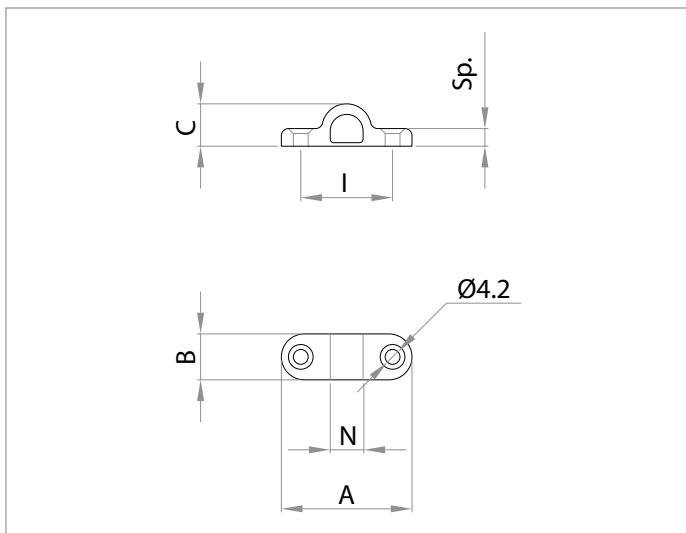

SERIE 955

Passante per cremone

Through hole for cremone bolt
Durchführung für Baskülenverschluss
Pasante para cremonés
Passage pour crémonne

Finitura a magazzino: Nylon Nero

Finishing on stock: Black Nylon

Ausstattungen im Lager: Schwarz Nylon

Terminación disponible en depósito: Nylon Negro

Finition en magasin: Nylon Noir

Codice	A	B	C	N	I	Sp.	Pcks	Kg
8-955-05	37	13	12	9	26	5	100	0,5