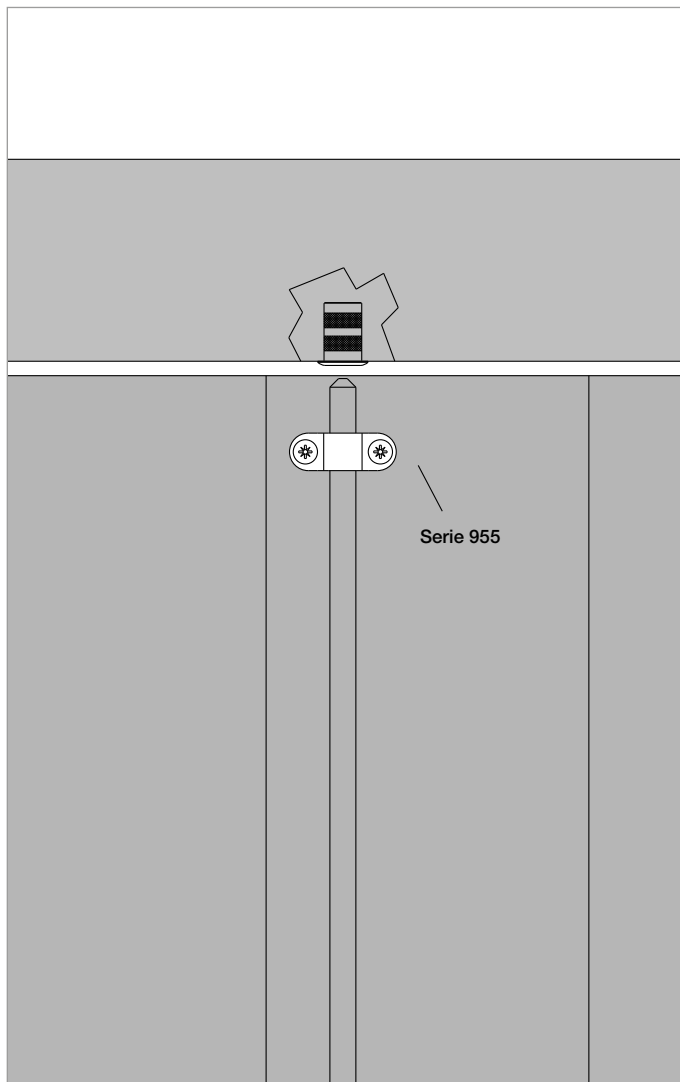

SERIE 955

Passante per cremone

Through hole for cremone bolt
Durchführung für Baskülenverschluss
Pasante para cremonés
Passage pour crémonne

Finitura a magazzino: Nylon Nero

Finishing on stock: Black Nylon

Ausstattungen im Lager: Schwarz Nylon

Terminación disponible en depósito: Nylon Negro

Finition en magasin: Nylon Noir

Codice	A	B	C	N	I	Sp.	Pcks	Kg
8-955-05	37	13	12	9	26	5	100	0,5