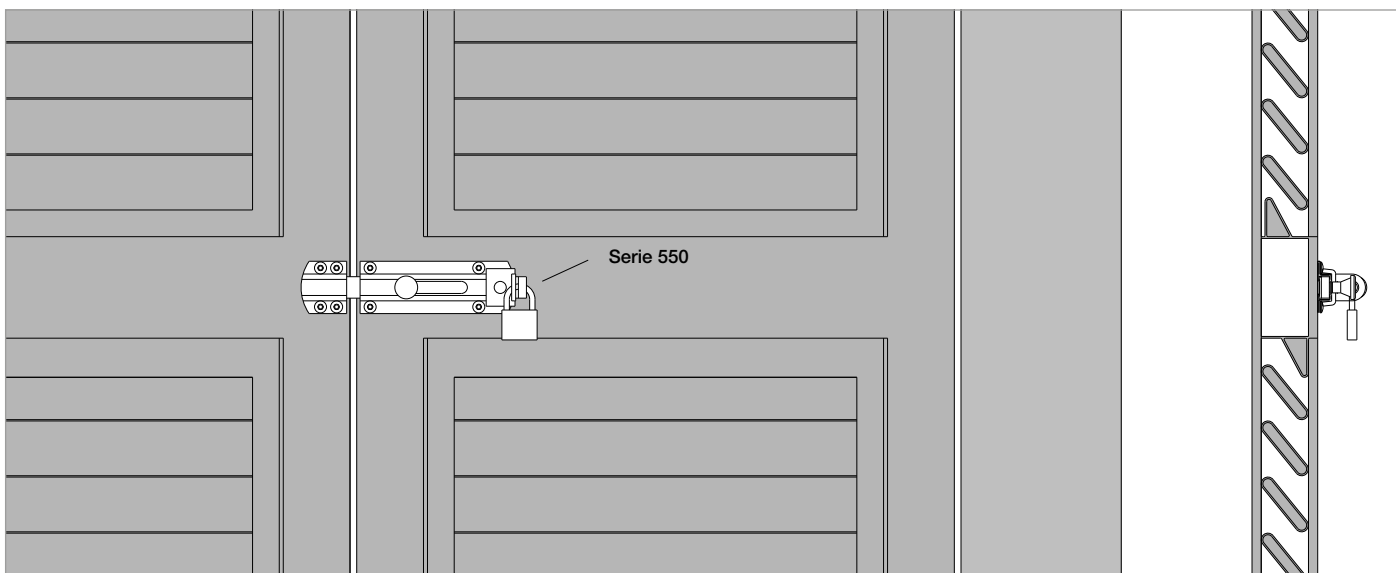

SERIE 550

Catenaccio portalucchetto

Sliding bolt with lock holder

Schubriegel mit Krampe zum Einhängen von Vorhängeschloss

Pasador portacandado

Verrou porte-cadenas

Finitura a magazzino: Nero Cover System - Tropicalizzato