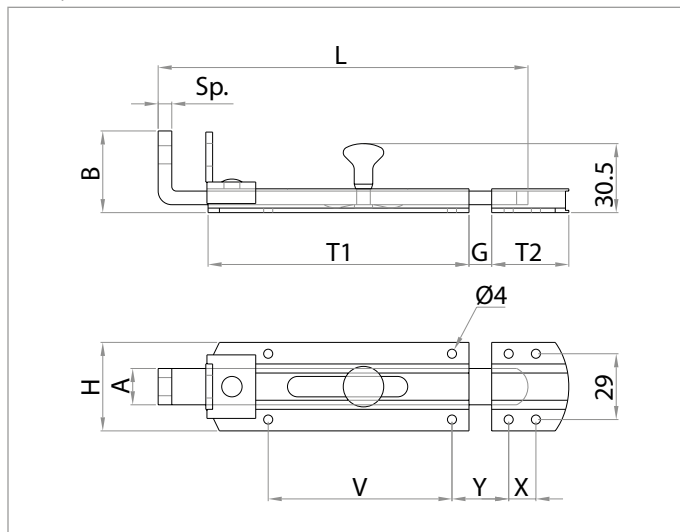

SERIE 550

Catenaccio portalucchetto

Sliding bolt with lock holder

Schubriegel mit Krampe zum Einhängen von Vorhängeschloss

Pasador portacandado

Verrou porte-cadenas

Finitura a magazzino: Nero Cover System - Tropicalizzato