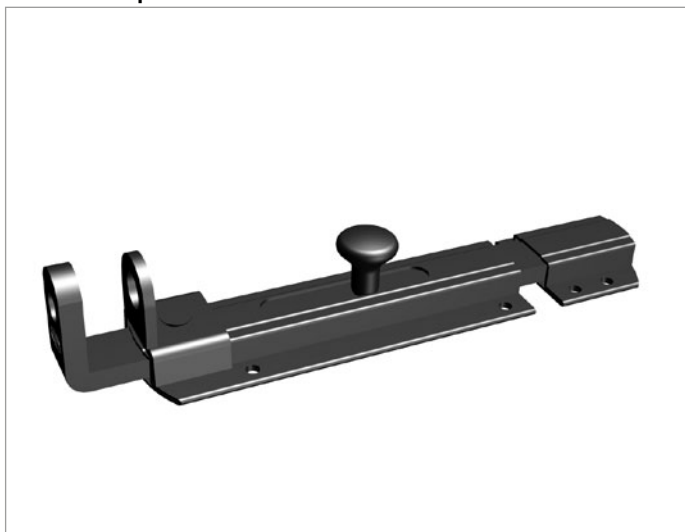

SERIE 550

Catenaccio portalucchetto

Sliding bolt with lock holder

Schubriegel mit Krampe zum Einhängen von Vorhängeschloss

Pasador portacandado

Verrou porte-cadenas

Finitura a magazzino: Nero Cover System - Tropicalizzato

Finishing on stock: Black Cover System - Yellow galvanized

Ausstattungen im Lager: Schwarz SystemCover - Gelbverzinkt

Terminación disponible en depósito: Negro Cover System - Cincado Amarillo

Finition en magasin: Noir Cover System - Zingué jaune