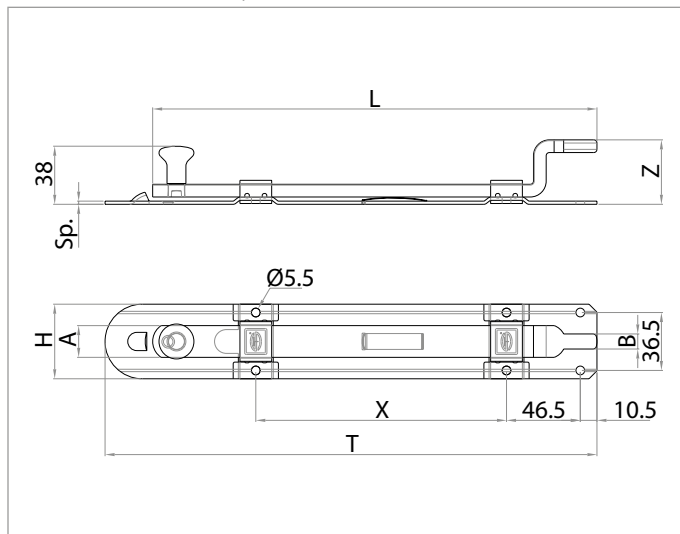

SERIE 500

Catenaccio verticale finale tondo zancato

Bracket type vertical sliding bolt round end
Geklammerter, senkrechter, runder Endschubriegel
Pasador vertical final redondo acodado
Verrou vertical extrémité ronde pliée

Finitura a magazzino: Nero Cover System - Tropicalizzato

Finishing on stock: Black Cover System - Yellow galvanized

Ausstattungen im Lager: Schwarz SystemCover - Gelbverzinkt

Terminación disponible en depósito: Negro Cover System - Cincado Amarillo

Finition en magasin: Noir Cover System - Zingué jaune

Finitura su richiesta: Verniciatura RAL - Preverniciatura - Zincato Bianco

Finishing on request: RAL coating - Pre-coating - White galvanized

Ausstattungen nach Wunsch: RAL Lackierung - Vorlackierung - Weißverzinkt

Terminación a pedido: Pintura RAL - Prepintado - Cincado Blanco

Finition sur demande: Peinture RAL - Prépeinture - Zingué blanc