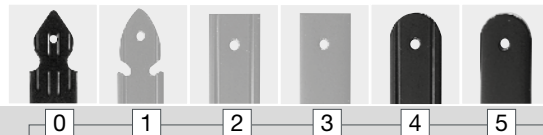

Serie 1 2 3

Codice	L	B	A	Z	T	H	Sp.	n. Ø	X	Pcks	Kg
□-500-05	280	Ø10	20	41	310	47	2	6	158	6	3,8
□-500-10	430	Ø10	20	41	460	47	2	8	154	6	5,6
□-500-15	530	Ø10	20	41	560	47	2	8	204	6	6,9
□-500-20	630	Ø10	20	41	660	47	2	10	169	6	8,1
□-500-25	730	Ø10	20	41	760	47	2	12	152	6	9,4
□-500-30	830	Ø10	20	41	860	47	2	12	177	6	10,8