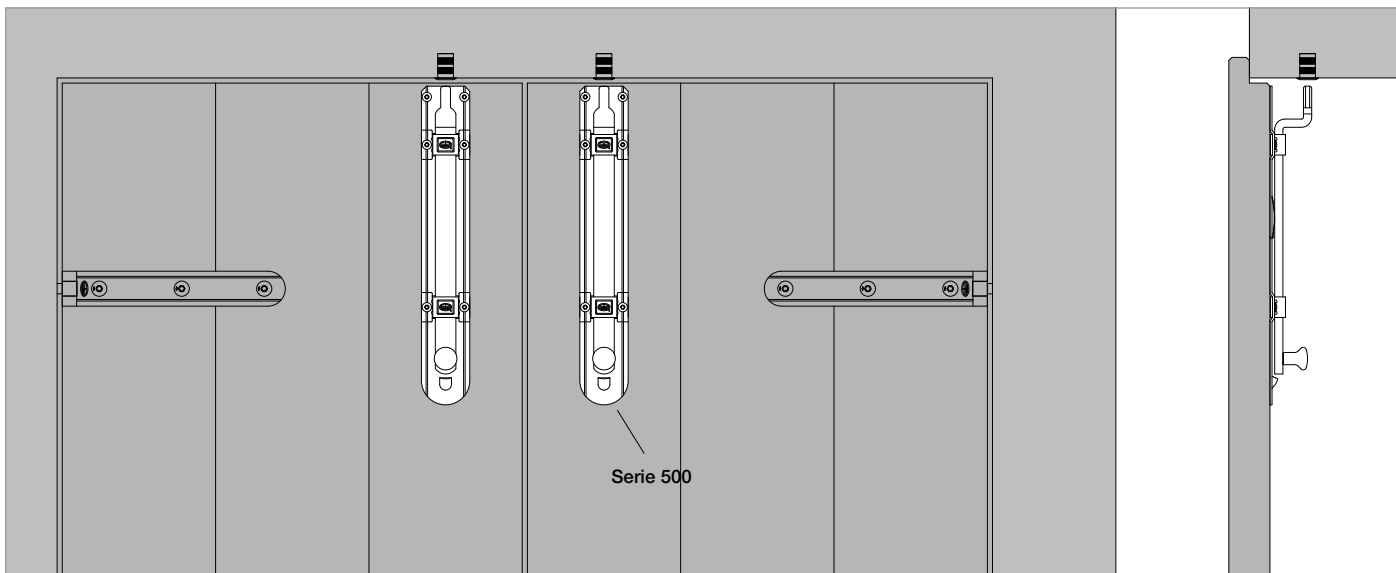

SERIE 500

Catenaccio verticale finale tondo zancato

Bracket type vertical sliding bolt round end
Geklammerter, senkrechter, runder Endschubriegel
Pasador vertical final redondo acodado
Verrou vertical extrémité ronde pliée

Finitura a magazzino: Nero Cover System - Tropicalizzato

Finishing on stock: Black Cover System - Yellow galvanized

Ausstattungen im Lager: Schwarz SystemCover - Gelbverzinkt

Terminación disponible en depósito: Negro Cover System - Cincado Amarillo

Finition en magasin: Noir Cover System - Zingué jaune

Finitura su richiesta: Verniciatura RAL - Preverniciatura - Zincato Bianco

Finishing on request: RAL coating - Pre-coating - White galvanized

Ausstattungen nach Wunsch: RAL Lackierung - Vorlackierung - Weißverzinkt

Terminación a pedido: Pintura RAL - Prepintado - Cincado Blanco

Finition sur demande: Peinture RAL - Prépeinture - Zingué blanc