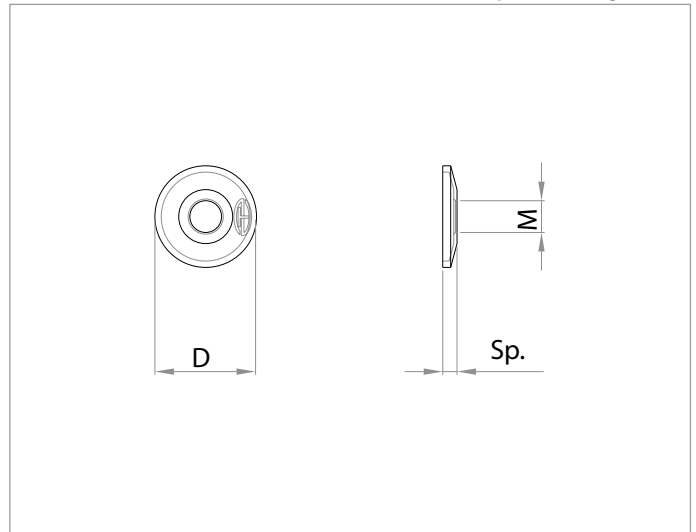

Rubber washer for covering hole
Abdeckscheibe für Bohrung aus Gummi
Arandela cubreagujero en goma
Rondelle cache-trou en caoutchouc

SERIE 790

Rondella copriforo in gomma

Finitura a magazzino: Gomma Nera

Finishing on stock: Black Rubber

Ausstattungen im Lager: Schwarz Gummi

Terminación disponible en depósito: Goma Negra

Finition en magasin: Caoutchouc Noir

Codice	M	D	Sp.	Pcks	Kg
7-790-05	Ø10	Ø32	4,5	100	0,15
7-790-10	Ø12	Ø32	4,5	100	0,15
7-790-15	Ø16	Ø40	5,0	100	0,25