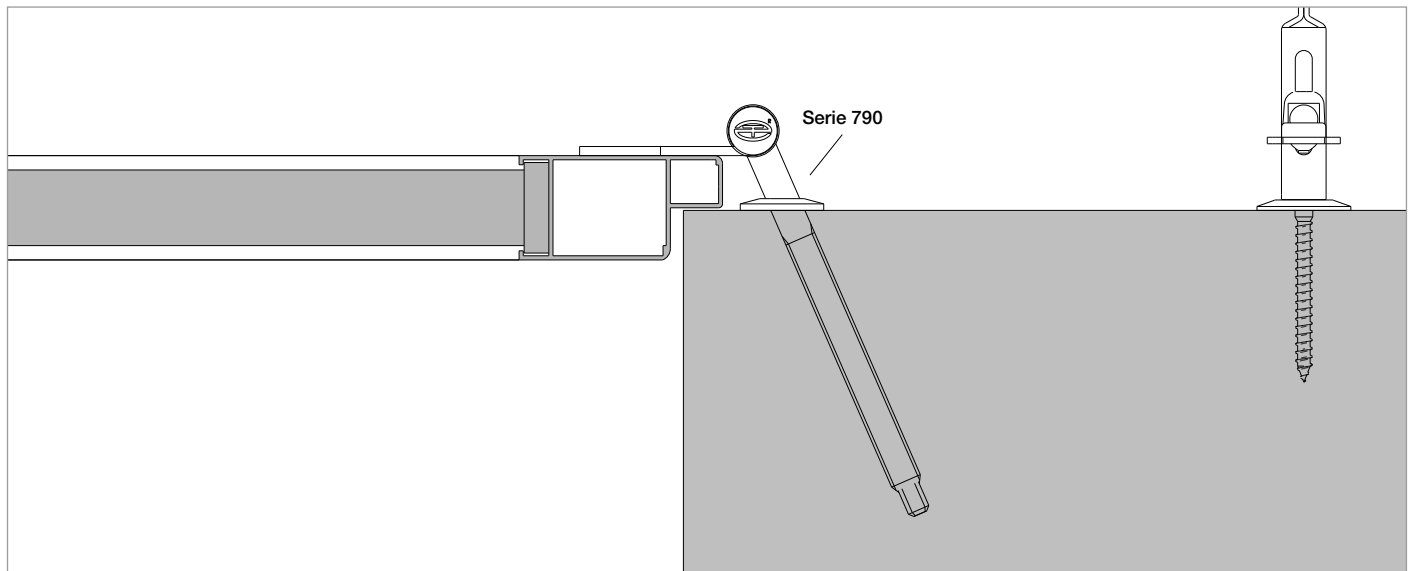

Rubber washer for covering hole
Abdeckscheibe für Bohrung aus Gummi
Arandela cubreagujero en goma
Rondelle cache-trou en caoutchouc

SERIE 790

Rondella copriforo in gomma

Finitura a magazzino: Gomma Nera

Finishing on stock: Black Rubber

Ausstattungen im Lager: Schwarz Gummi

Terminación disponible en depósito: Goma Negra

Finition en magasin: Caoutchouc Noir

Codice	M	D	Sp.	Pcks	Kg
7-790-05	Ø10	Ø32	4,5	100	0,15
7-790-10	Ø12	Ø32	4,5	100	0,15
7-790-15	Ø16	Ø40	5,0	100	0,25