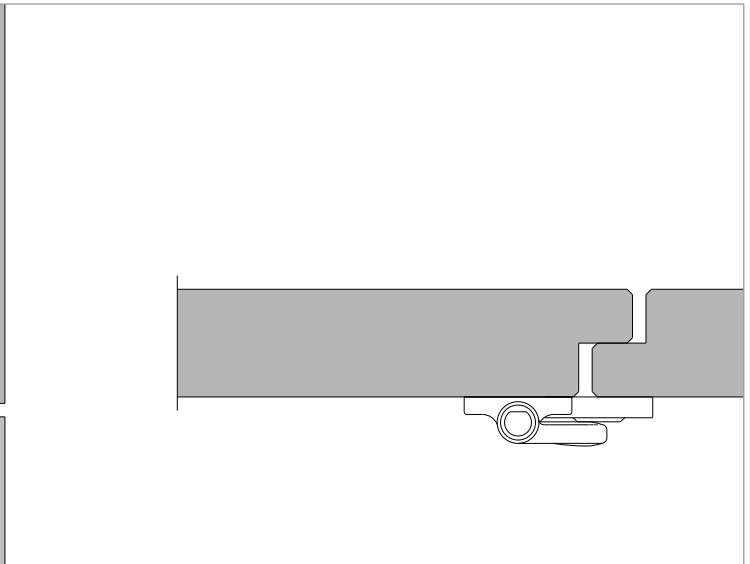

Half moon screw top hung with nylon hood
Schraubflügel Halbmond mit Nylonhaube
Tope a tornillo mezialuna con capuchón en nylon
Plaque de butée à vis demi-lune avec capuchon en nylon

SERIE 840

Battente a vite mezzaluna con cappuccio in nylon