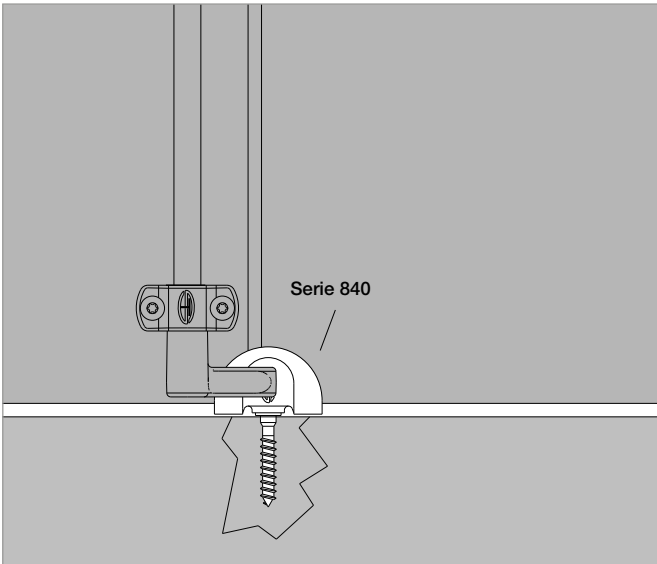

Half moon screw top hung with nylon hood
Schraubflügel Halbmond mit Nylonhaube
Tope a tornillo mezialuna con capuchón en nylon
Plaque de butée à vis demi-lune avec capuchon en nylon

SERIE 840

Battente a vite mezzaluna con cappuccio in nylon