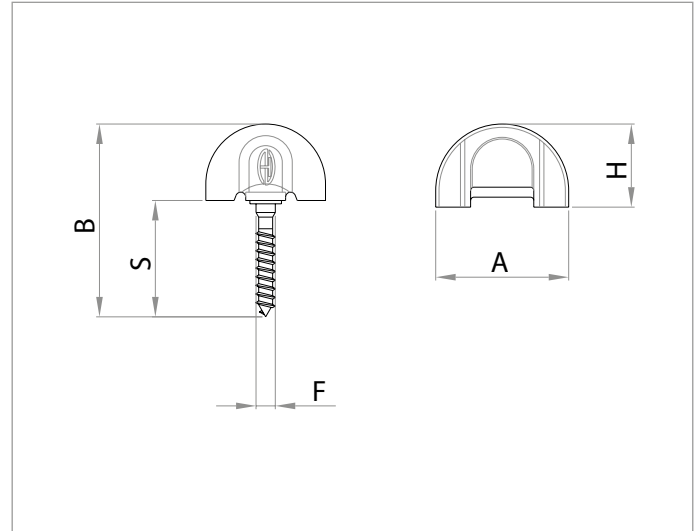

Half moon screw top hung with nylon hood
Schraubflügel Halbmond mit Nylonhaube
Tope a tornillo mezialuna con capuchón en nylon
Plaque de butée à vis demi-lune avec capuchon en nylon

SERIE 840

Battente a vite mezzaluna con cappuccio in nylon