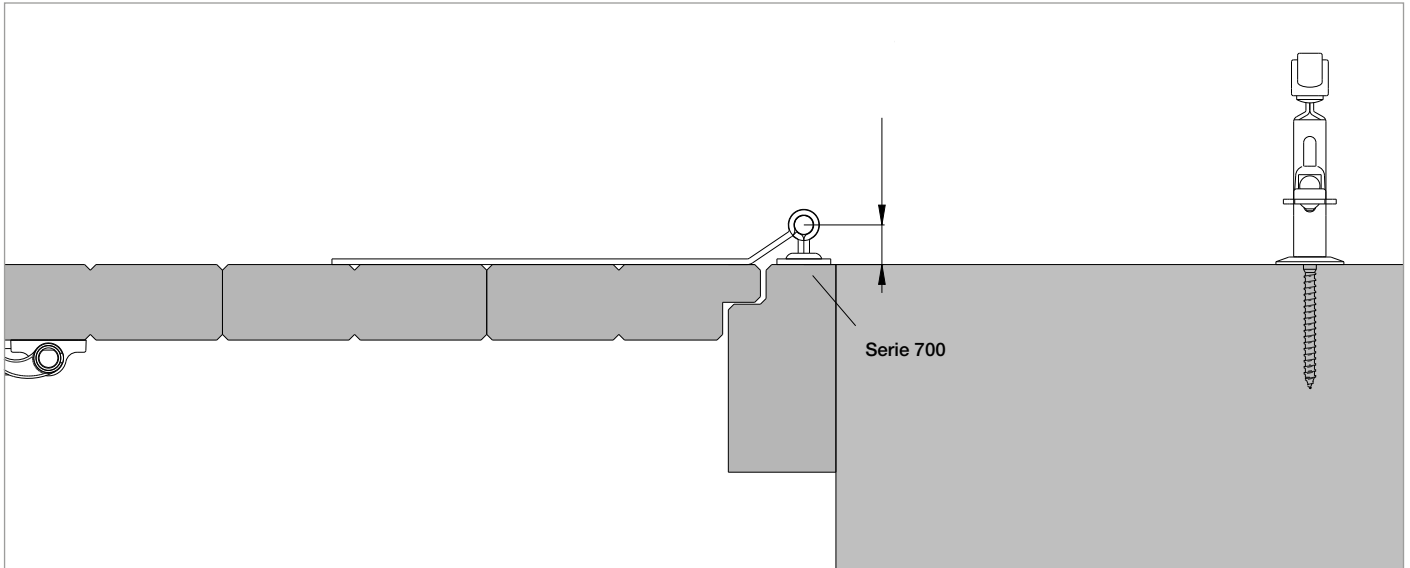

SERIE 700

Cardine fisso

Fixed pivot
Festes Angelzapfen
Soporte pernio fijo
Gond fixe

Finitura a magazzino: Nero Cover System - Tropicalizzato

Finishing on stock: Black Cover System - Yellow galvanized

Ausstattungen im Lager: Schwarz SystemCover - Gelbverzinkt

Terminación disponible en depósito: Negro Cover System - Cincado Amarillo

Finition en magasin: Noir Cover System - Zingué jaune

Finitura su richiesta: Verniciatura RAL - Preverniciatura - Zincato Bianco

Finishing on request: RAL coating - Pre-coating - White galvanized

Ausstattungen nach Wunsch: RAL Lackierung - Vorlackierung - Weißverzinkt

Terminación a pedido: Pintura RAL - Prepintado - Cincado Blanco

Finition sur demande: Peinture RAL - Prépeinture - Zingué blanc