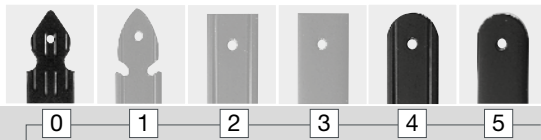

Serie 1 2 3

Codice	L	H	I	Sp.	D	n. Ø	X	Y	G	P	Pcks	Kg
□-700-05	160	28	21	3	Ø10	2	118	-	44,5	45	12	1,95
□-700-10	200	30	21	3.5	Ø10	3	110	40	54,5	45	12	2,65
□-700-15	160	28	28	3	Ø10	2	118	-	44,5	45	12	2,10
□-700-20	200	30	28	3.5	Ø10	3	110	40	54,5	45	12	2,75
□-700-25	160	28	24	3	Ø12	2	118	-	47	50	12	2,60
□-700-30	200	30	24	3.5	Ø12	3	110	40	57	50	12	3,30
□-700-35	200	30	27	3.5	Ø12	3	110	40	57	50	12	3,35