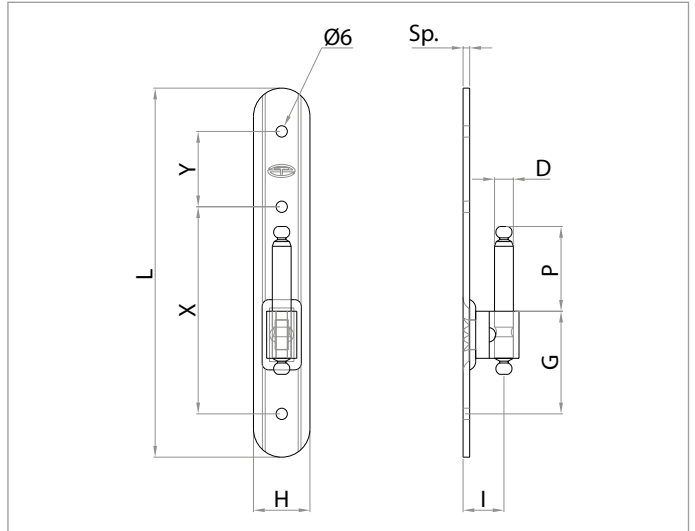

SERIE 700

Cardine fisso

Fixed pivot
Festes Angelzapfen
Soporte pernio fijo
Gond fixe

Finitura a magazzino: Nero Cover System - Tropicalizzato

Finishing on stock: Black Cover System - Yellow galvanized

Ausstattungen im Lager: Schwarz SystemCover - Gelbverzinkt

Terminación disponible en depósito: Negro Cover System - Cincado Amarillo

Finition en magasin: Noir Cover System - Zingué jaune

Finitura su richiesta: Verniciatura RAL - Preverniciatura - Zincato Bianco

Finishing on request: RAL coating - Pre-coating - White galvanized

Ausstattungen nach Wunsch: RAL Lackierung - Vorlackierung - Weißverzinkt

Terminación a pedido: Pintura RAL - Prepintado - Cincado Blanco

Finition sur demande: Peinture RAL - Prépeinture - Zingué blanc