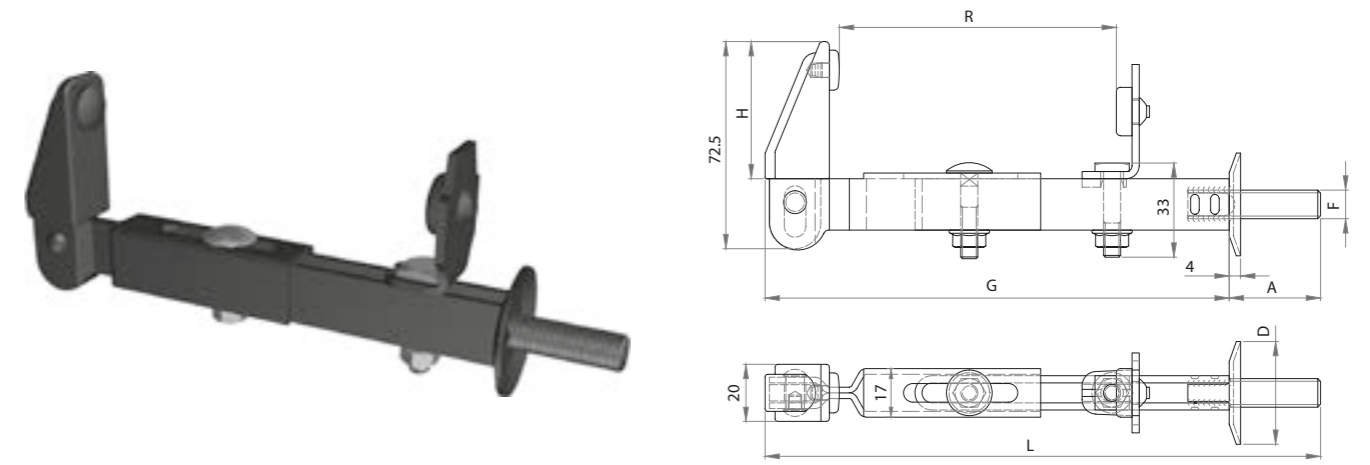

### SERIE 637

Fermascuro a fissare doppia regolazione corto, doppio gommino, Vite M10

Articolo	Codice	L	F x A	R	G	D	H	Pcks
7-637-05	A0104953	127-172	M10 x 32	17-58	95-140	36	48	20

**Categoria Commerciale: IO**  
 Finitura a magazzino: Nero Cover System  
 Finitura su richiesta: Verniciatura RAL - Zincato Bianco

### SERIE 638

Fermascuro a fissare doppia regolazione lungo, doppio gommino, Vite M10

Articolo	Codice	L	F x A	R	G	D	H	Pcks
7-638-05	A0104954	177-217	M10 x 32	17-146	145-185	36	48	20

**Categoria Commerciale: IO**  
 Finitura a magazzino: Nero Cover System  
 Finitura su richiesta: Verniciatura RAL - Zincato Bianco