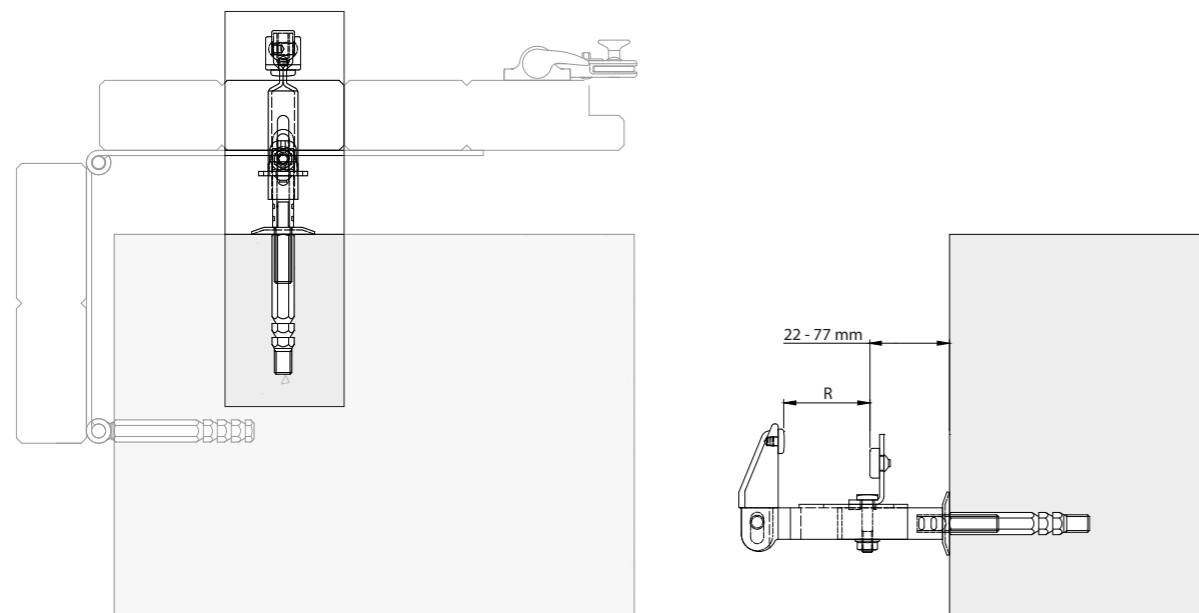

### SERIE 637

Fermascuro a fissare doppia regolazione corto, doppio gommino, Vite M10

Articolo	Codice	L	F x A	R	G	D	H	Pcks
7-637-05	A0104953	127-172	M10 x 32	17-58	95-140	36	48	20

**Categoria Commerciale: IO**  
 Finitura a magazzino: Nero Cover System  
 Finitura su richiesta: Verniciatura RAL - Zincato Bianco

### SERIE 638

Fermascuro a fissare doppia regolazione lungo, doppio gommino, Vite M10

Articolo	Codice	L	F x A	R	G	D	H	Pcks
7-638-05	A0104954	177-217	M10 x 32	17-146	145-185	36	48	20

**Categoria Commerciale: IO**  
 Finitura a magazzino: Nero Cover System  
 Finitura su richiesta: Verniciatura RAL - Zincato Bianco