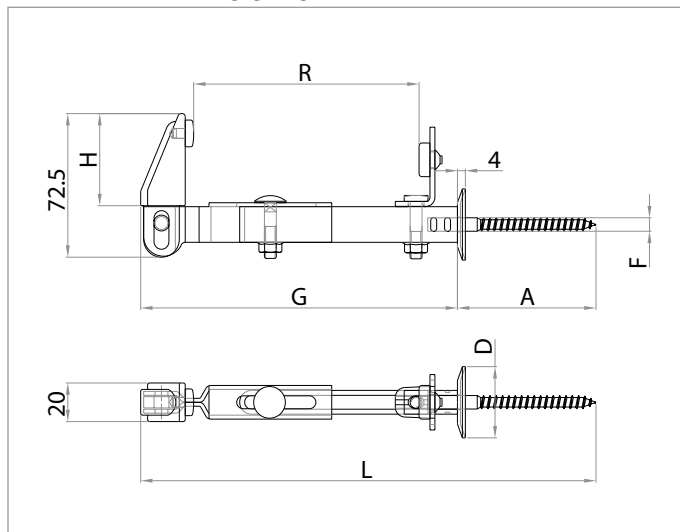

SERIE 633

Fermascuro a fissare doppia regolazione lungo, doppio gommino

Shutter stop to be fixed, double adjustment, long, double rubber pads
 Fensterblendefeststeller, mit doppelter Regelung zu befestigen lang, Doppelgummi
 Traba-postigo para fijar doble regulación largo, doble goma
 Arrêt de vent à fixer double réglage long, double caoutchouc