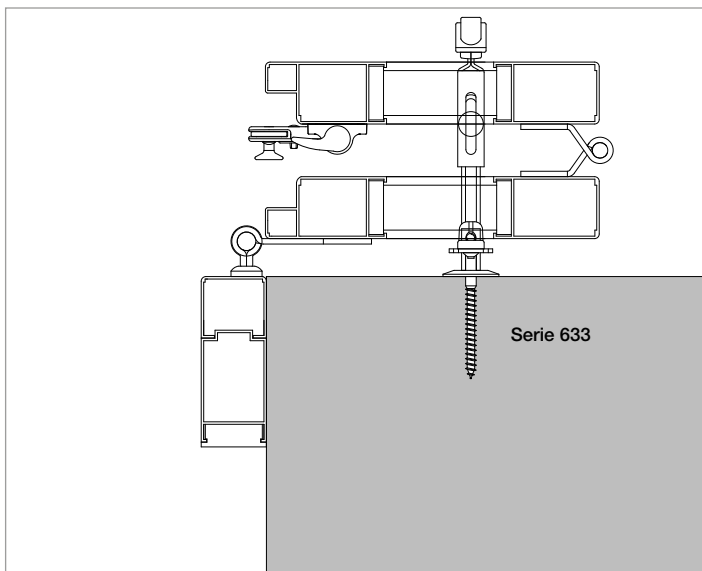

SERIE 633

Fermascuro a fissare doppia regolazione lungo, doppio gommino

Shutter stop to be fixed, double adjustment, long, double rubber pads
 Fensterblendefeststeller, mit doppelter Regelung zu befestigen lang, Doppelgummi
 Traba-postigo para fijar doble regulación largo, doble goma
 Arrêt de vent à fixer double réglage long, double caoutchouc