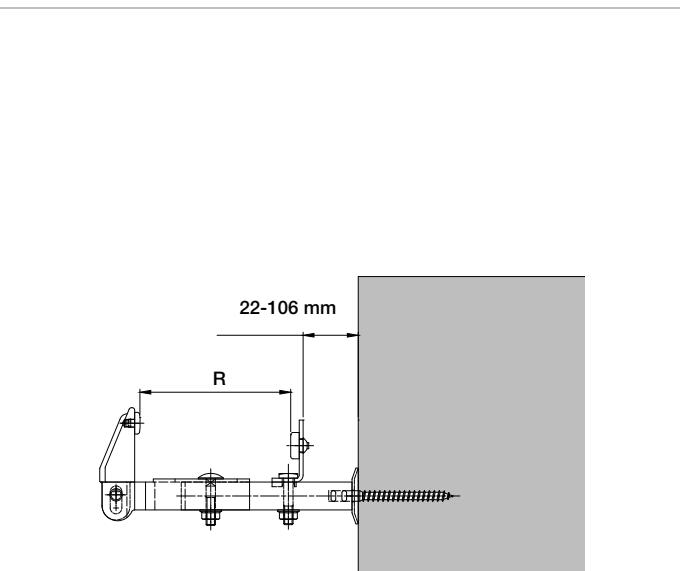

SERIE 633

Fermascuro a fissare doppia regolazione lungo, doppio gommino

Shutter stop to be fixed, double adjustment, long, double rubber pads
 Fensterblendefeststeller, mit doppelter Regelung zu befestigen lang, Doppelgummi
 Traba-postigo para fijar doble regulación largo, doble goma
 Arrêt de vent à fixer double réglage long, double caoutchouc