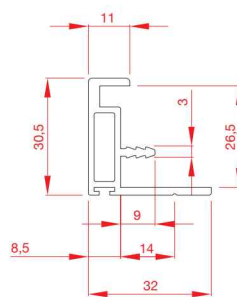

## MEASUREMENTS DESCRIPTION / DESCRIZIONE MISURE

USE WITH 28 mm SLIDER KIT / UTILIZZARE CON KIT SCORREVOLI DA 28 mm

## MEASUREMENTS DESCRIPTION / DESCRIZIONE MISURE

ART. 2222  
8 02 2.02222

ART. 2220  
8 02 2.02220

ART. 2224  
8 02 2.02224

ART. 419  
8 23 0.00419

## MEASUREMENTS DESCRIPTION / DESCRIZIONE MISURE

Back joint  
Giunzione schienale

**ART. 2040**  
**8 01 0.02040**

Back joint  
Giunzione schienalea

**ART. 2050**  
**8 01 0.02050**