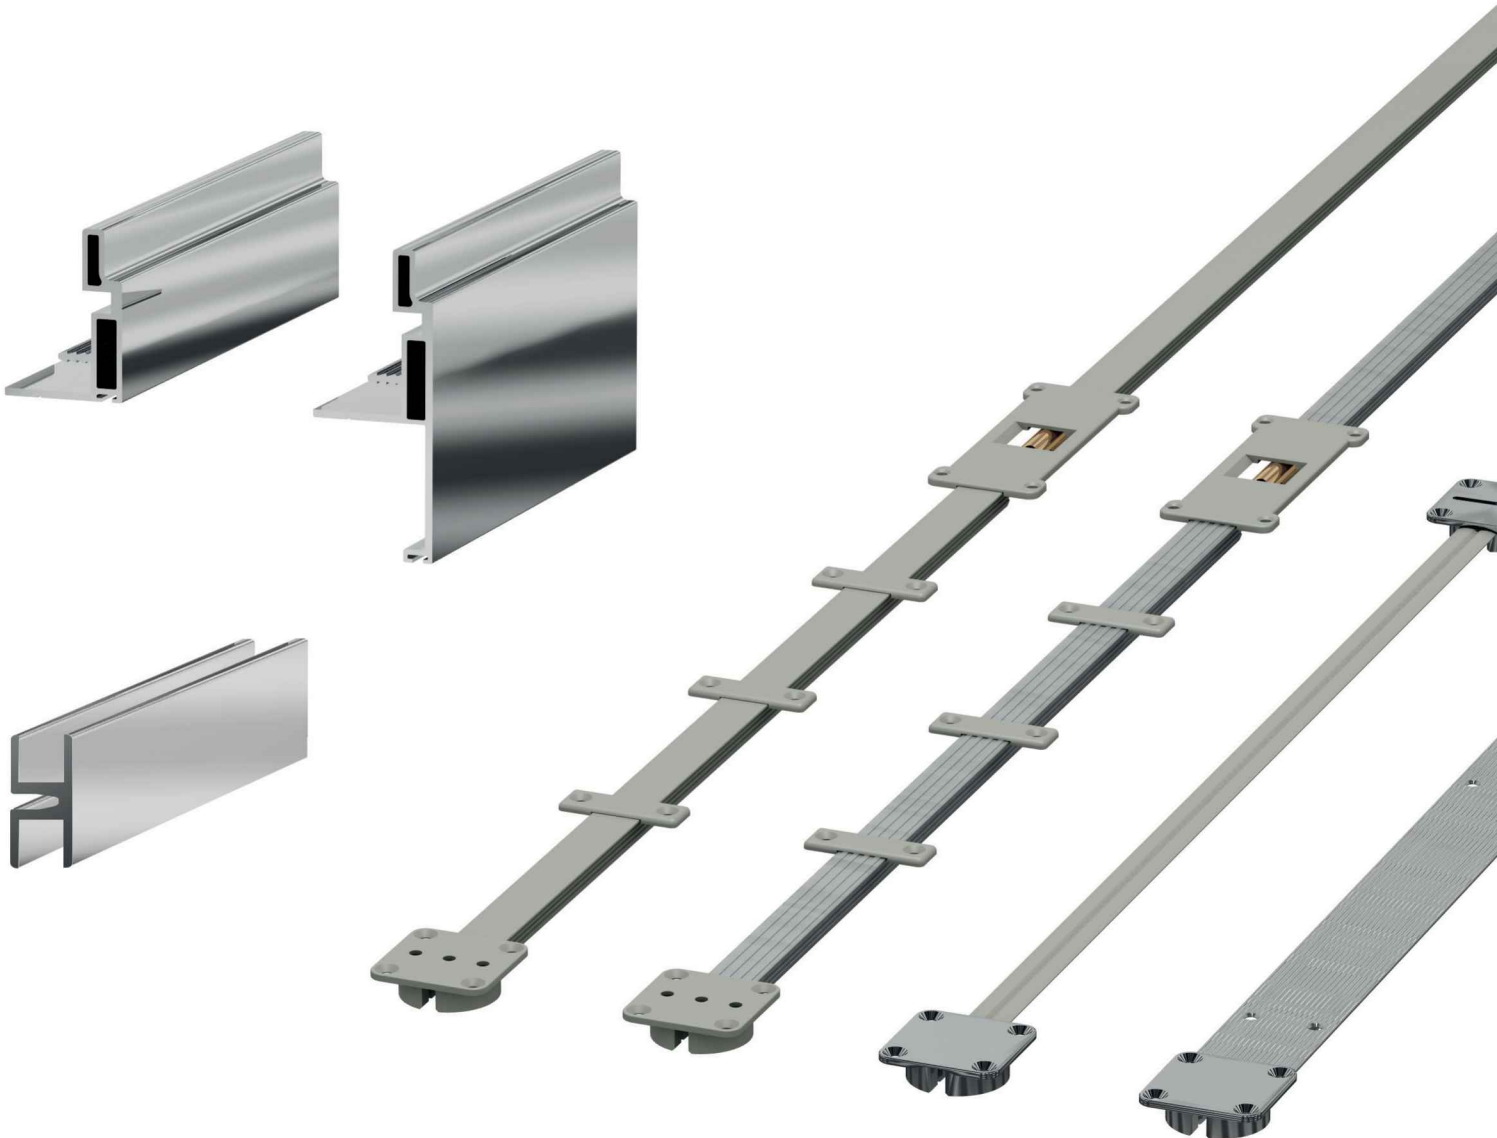

# Premier Accessories

Complementary accessories dedicated to wardrobes with external doors: straightening rods, handles and backer board joints  
Accessori complementari per armadi con anta esterna: raddrizzanti, maniglioni e giunzioni per schienali

# Aluminium handles / Maniglioni

## MEASUREMENTS DESCRIPTION / DESCRIZIONE MISURE

USE WITH 28 mm SLIDER KIT / UTILIZZARE CON KIT SCORREVOLI DA 28 mm