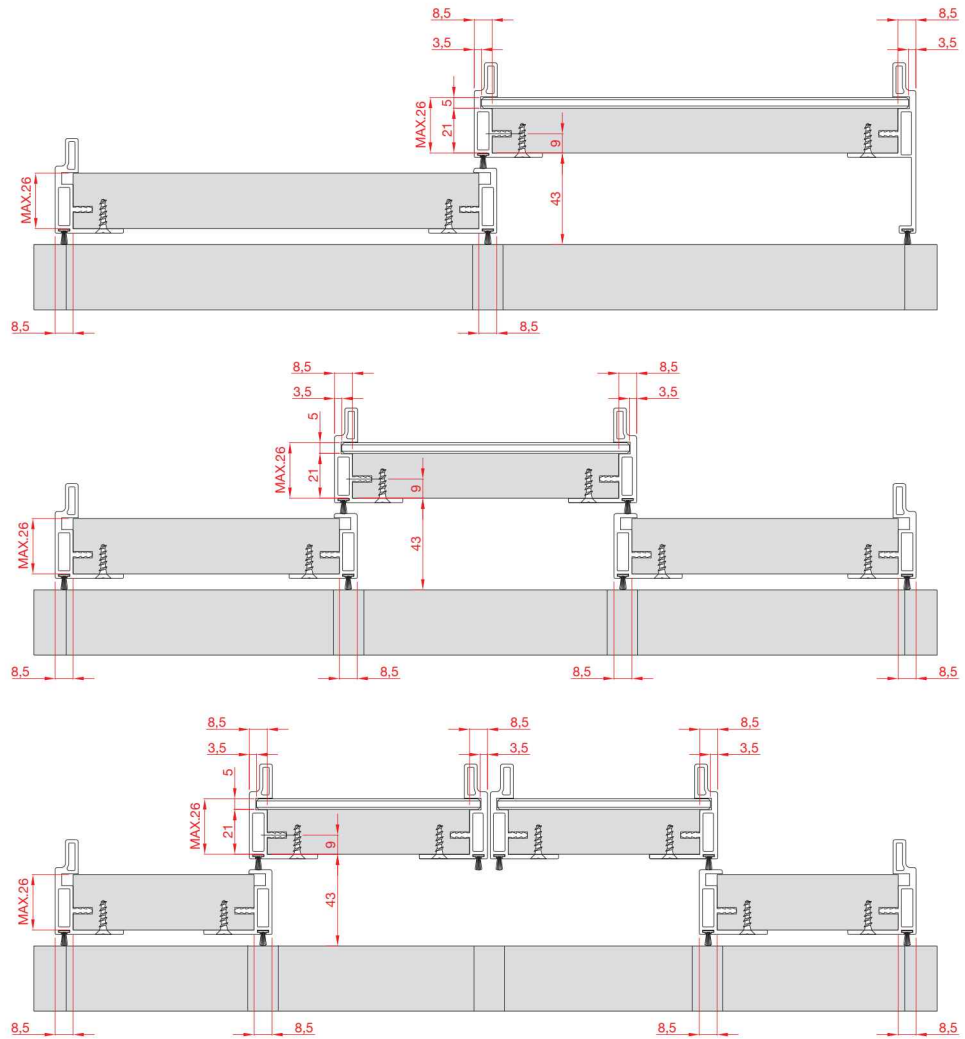

## MEASUREMENTS DESCRIPTION / DESCRIZIONE MISURE

USE WITH 28 mm SLIDER KIT / UTILIZZARE CON KIT SCORREVOLI DA 28 mm

## MEASUREMENTS DESCRIPTION / DESCRIZIONE MISURE

ART. 2222  
8 02 2.02222

ART. 2220  
8 02 2.02220

ART. 2224  
8 02 2.02224

ART. 419  
8 23 0.00419

## MEASUREMENTS DESCRIPTION / DESCRIZIONE MISURE

Back joint  
Giunzione schienale

**ART. 2040**  
**8 01 0.02040**

Back joint  
Giunzione schienalea

**ART. 2050**  
**8 01 0.02050**