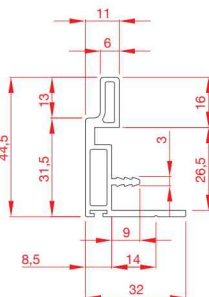

## MEASUREMENTS DESCRIPTION / DESCRIZIONE MISURE

USE WITH 28 mm SLIDER KIT / UTILIZZARE CON KIT SCORREVOLI DA 28 mm

## MEASUREMENTS DESCRIPTION / DESCRIZIONE MISURE

ART. 2222  
8 02 2.02222

ART. 2220  
8 02 2.02220

ART. 2224  
8 02 2.02224

ART. 419  
8 23 0.00419

## MEASUREMENTS DESCRIPTION / DESCRIZIONE MISURE

Back joint  
Giunzione schienale

**ART. 2040**  
**8 01 0.02040**

Back joint  
Giunzione schienalea

**ART. 2050**  
**8 01 0.02050**