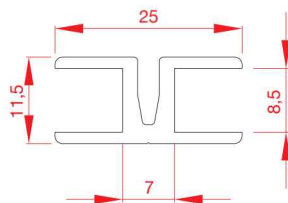

## MEASUREMENTS DESCRIPTION / DESCRIZIONE MISURE

USE WITH 28 mm SLIDER KIT / UTILIZZARE CON KIT SCORREVOLI DA 28 mm

## MEASUREMENTS DESCRIPTION / DESCRIZIONE MISURE

ART. 2222  
8 02 2.02222

ART. 2220  
8 02 2.02220

ART. 2224  
8 02 2.02224

ART. 419  
8 23 0.00419

# Joints for backs / Profili schienale

ALUMINIUM JOINTS FOR BACKS / GIUNZIONI IN ALLUMINIO PER SCHIENALE

## MEASUREMENTS DESCRIPTION / DESCRIZIONE MISURE

Back joint  
Giunzione schienale

**ART. 2040**  
**8 01 0.02040**

Back joint  
Giunzione schienalea

**ART. 2050**  
**8 01 0.02050**