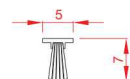

## MEASUREMENTS DESCRIPTION / DESCRIZIONE MISURE

USE WITH 28 mm SLIDER KIT / UTILIZZARE CON KIT SCORREVOLI DA 28 mm

## MEASUREMENTS DESCRIPTION / DESCRIZIONE MISURE

ART. 2222  
8 02 2.02222

ART. 2220  
8 02 2.02220

ART. 2224  
8 02 2.02224

ART. 419  
8 23 0.00419

# Joints for backs / Profili schienale

ALUMINIUM JOINTS FOR BACKS / GIUNZIONI IN ALLUMINIO PER SCHIENALE

## MEASUREMENTS DESCRIPTION / DESCRIZIONE MISURE

Back joint  
Giunzione schienale

**ART. 2040**  
**8 01 0.02040**

Back joint  
Giunzione schienalea

**ART. 2050**  
**8 01 0.02050**