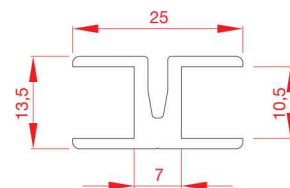

## MEASUREMENTS DESCRIPTION / DESCRIZIONE MISURE

USE WITH 28 mm SLIDER KIT / UTILIZZARE CON KIT SCORREVOLI DA 28 mm

## MEASUREMENTS DESCRIPTION / DESCRIZIONE MISURE

ART. 2222  
8 02 2.02222

ART. 2220  
8 02 2.02220

ART. 2224  
8 02 2.02224

ART. 419  
8 23 0.00419

# Joints for backs / Profili schienale

ALUMINIUM JOINTS FOR BACKS / GIUNZIONI IN ALLUMINIO PER SCHIENALE

## MEASUREMENTS DESCRIPTION / DESCRIZIONE MISURE

Back joint  
Giunzione schienale

**ART. 2040**  
**8 01 0.02040**

Back joint  
Giunzione schienalea

**ART. 2050**  
**8 01 0.02050**