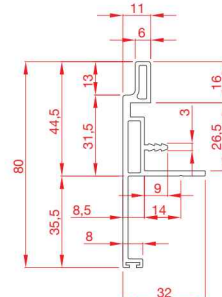

## MEASUREMENTS DESCRIPTION / DESCRIZIONE MISURE

USE WITH 28 mm SLIDER KIT / UTILIZZARE CON KIT SCORREVOLI DA 28 mm

## MEASUREMENTS DESCRIPTION / DESCRIZIONE MISURE

ART. 2222  
8 02 2.02222

ART. 2220  
8 02 2.02220

ART. 2224  
8 02 2.02224

ART. 419  
8 23 0.00419

## MEASUREMENTS DESCRIPTION / DESCRIZIONE MISURE

Back joint  
Giunzione schienale

**ART. 2040**  
**8 01 0.02040**

Back joint  
Giunzione schienalea

**ART. 2050**  
**8 01 0.02050**