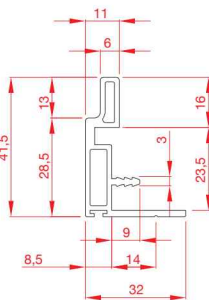

Tracks / Binari

PLASTIC FINISHES CODES / CODICI FINITURE PLASTICA

CODE / CODICE	FINISH COLOR / COLORE FINITURA	STANDARD
8 23 0.0	23 GR Gray / Grigio	STANDARD

Aluminium handles / Maniglioni

MEASUREMENTS DESCRIPTION / DESCRIZIONE MISURE

USE WITH 28 mm SLIDER KIT / UTILIZZARE CON KIT SCORREVOLI DA 28 mm

MEASUREMENTS DESCRIPTION / DESCRIZIONE MISURE

ART. 2212
8 02 2.02212

ART. 2210
8 02 2.02210

ART. 2214
8 02 2.02214

ART. 419
8 23 0.00419