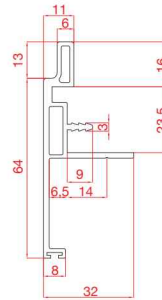

Tracks / Binari

PLASTIC FINISHES CODES / CODICI FINITURE PLASTICA

CODE / CODICE	FINISH COLOR / COLORE FINITURA	STANDARD
8 23 0.0	23 GR Gray / Grigio	STANDARD

Aluminium handles / Maniglioni

MEASUREMENTS DESCRIPTION / DESCRIZIONE MISURE

USE WITH 28 mm SLIDER KIT / UTILIZZARE CON KIT SCORREVOLI DA 28 mm

MEASUREMENTS DESCRIPTION / DESCRIZIONE MISURE

ART. 2212
8 02 2.02212

ART. 2210
8 02 2.02210

ART. 2214
8 02 2.02214

ART. 419
8 23 0.00419