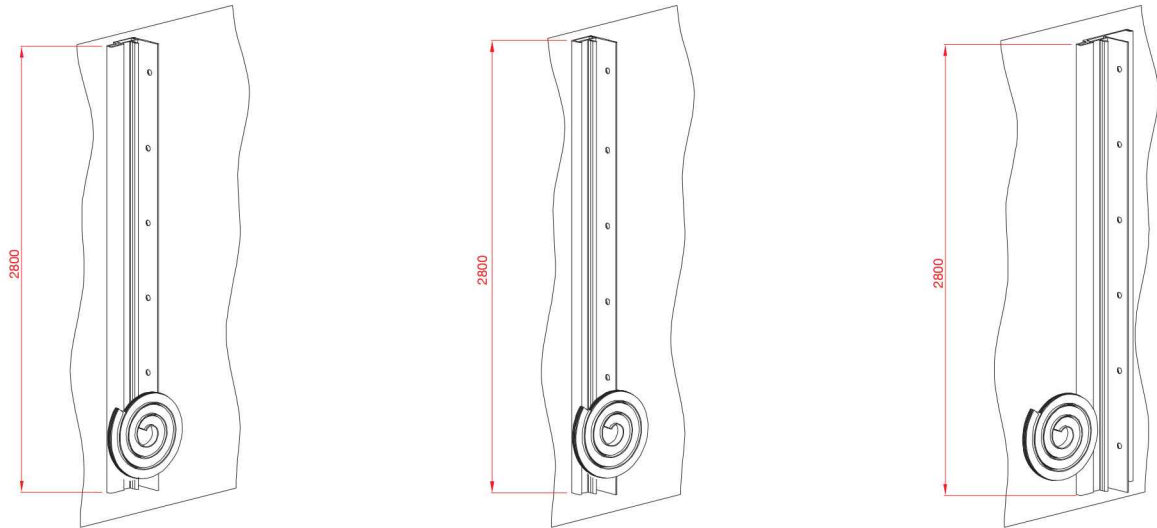

Aluminium handles / Maniglioni

OLD CODE	NEW CODE	OLD CODE	NEW CODE	OLD CODE	NEW CODE
2212/AS/2800/FS	B.1141.2.02	2210/AS/2800/FS	B.1142.2.02	2214/AS/2800/FS	B.1143.2.02
ART. 2212 8 02 2 . 02212 Handle for panel with dust brush Maniglia per pannello con spazzolino		ART. 2210 8 02 2 . 02210 Opposite handle for panel with dust brush Contromaniglia per pannello con spazzolino		ART. 2214 8 02 2 . 02214 Long handle for panel with dust brush Maniglia lunga per pannello con spazzolino	
SCREW / VITI 3,5 Use Ø 3,5 wood screws Utilizzare viti per legno Ø 3,5		SCREW / VITI 3,5 Use Ø 3,5 wood screws Utilizzare viti per legno Ø 3,5		SCREW / VITI 3,5 Use Ø 3,5 wood screws Utilizzare viti per legno Ø 3,5	
ART. 419 8 23 0 . 00419 Anti dust brush H=7 mm base 5 mm Spazzolino antipolvere H=7 mm base 5 mm		ART. 419 8 23 0 . 00419 Anti dust brush H=7 mm base 5 mm Spazzolino antipolvere H=7 mm base 5 mm		ART. 419 8 23 0 . 00419 Anti dust brush H=7 mm base 5 mm Spazzolino antipolvere H=7 mm base 5 mm