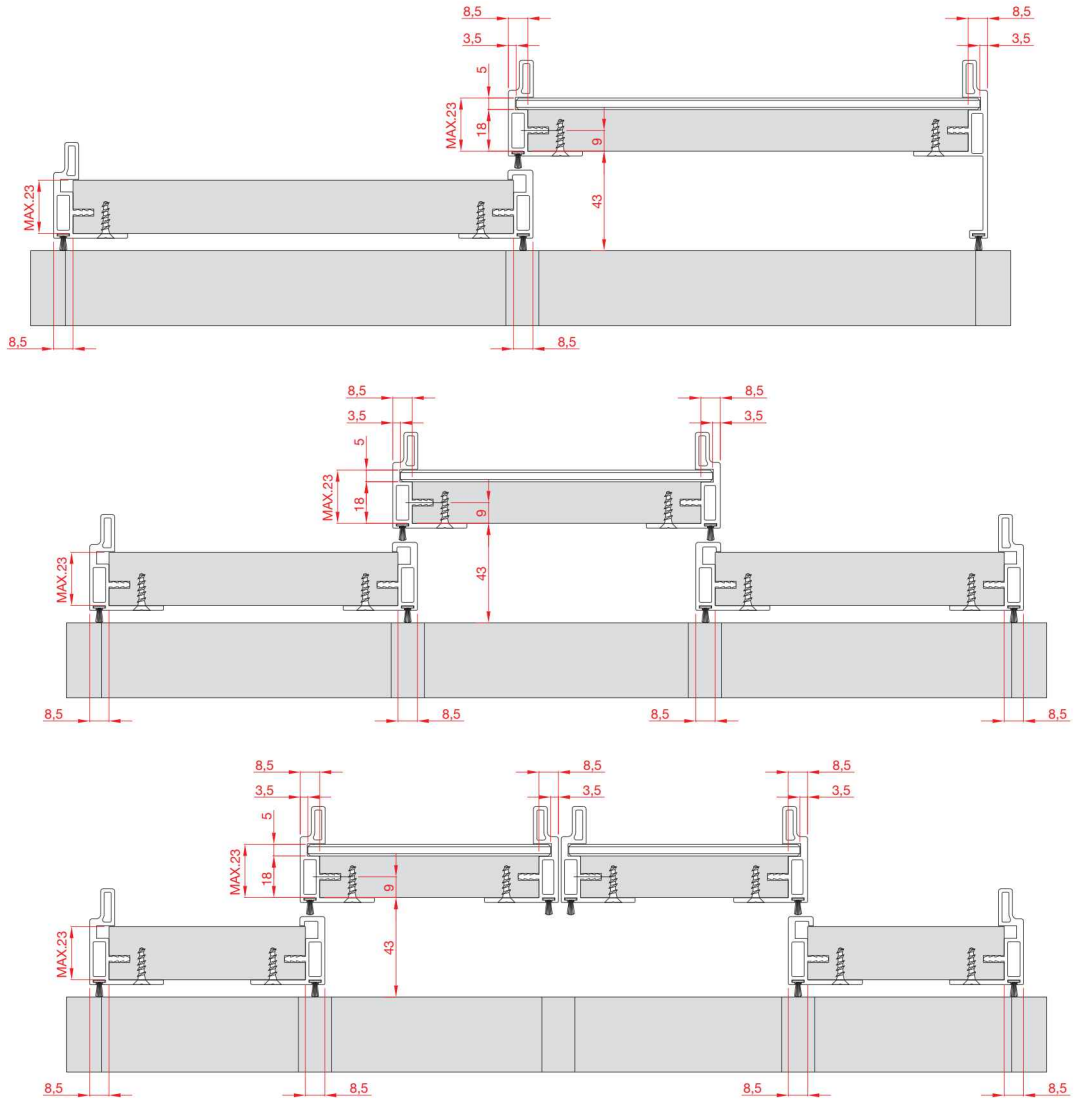

Tracks / Binari

PLASTIC FINISHES CODES / CODICI FINITURE PLASTICA

CODE / CODICE	FINISH COLOR / COLORE FINITURA	STANDARD
8 23 0.0	23 GR Gray / Grigio	STANDARD

Aluminium handles / Maniglioni

MEASUREMENTS DESCRIPTION / DESCRIZIONE MISURE

USE WITH 28 mm SLIDER KIT / UTILIZZARE CON KIT SCORREVOLI DA 28 mm

MEASUREMENTS DESCRIPTION / DESCRIZIONE MISURE

ART. 2212
8 02 2.02212

ART. 2210
8 02 2.02210

ART. 2214
8 02 2.02214

ART. 419
8 23 0.00419