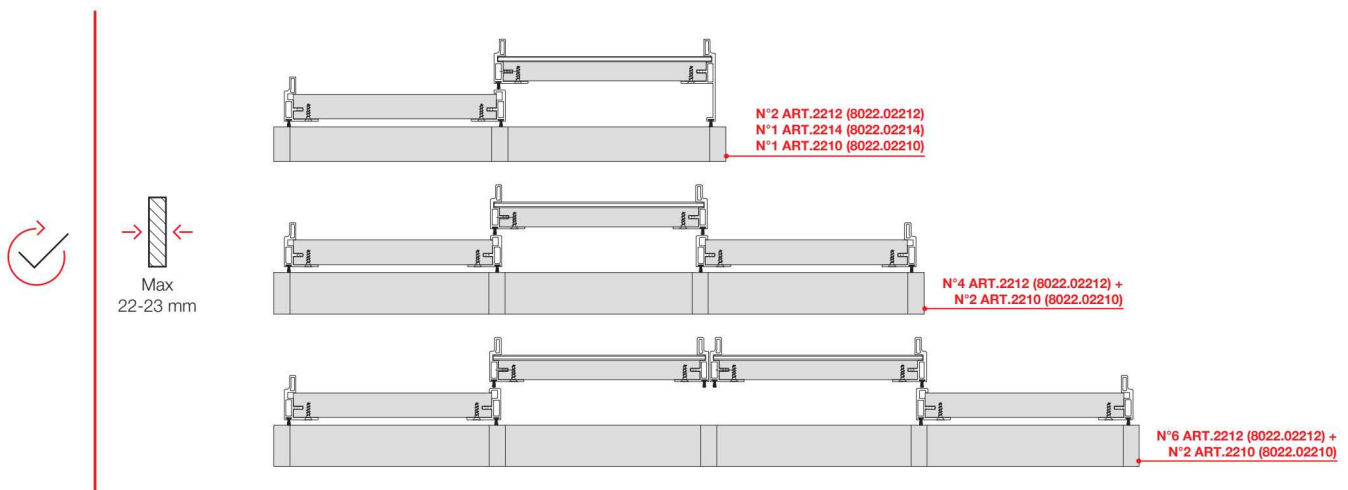

KIT COMPOSITION / COMPOSIZIONE KIT

Tracks / Binari

ALUMINUM FINISHES CODES / CODICI FINITURE ALLUMINIO

CODE / CODICE	FINISH COLOR / COLORE FINITURA	STANDARD
8 02 0.0	02 AS Brushed Anodized Silver / Argento Spazzolato	STANDARD

Tracks / Binari

PLASTIC FINISHES CODES / CODICI FINITURE PLASTICA

CODE / CODICE	FINISH COLOR / COLORE FINITURA	STANDARD
8 23 0.0	23 GR Gray / Grigio	STANDARD