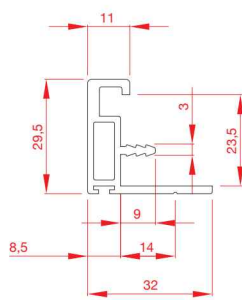

Aluminium handles / Maniglioni

OLD CODE	NEW CODE	OLD CODE	NEW CODE	OLD CODE	NEW CODE
2212/AS/2800/FS	B.1141.2.02	2210/AS/2800/FS	B.1142.2.02	2214/AS/2800/FS	B.1143.2.02
 <p>ART. 2212 8 02 2 . 02212</p> <p>Handle for panel with dust brush Maniglia per pannello con spazzolino</p>		 <p>ART. 2210 8 02 2 . 02210</p> <p>Opposite handle for panel with dust brush Contromaniglia per pannello con spazzolino</p>		 <p>ART. 2214 8 02 2 . 02214</p> <p>Long handle for panel with dust brush Maniglia lunga per pannello con spazzolino</p>	
 <p>SCREW / VITI 3,5</p> <p>Use Ø 3,5 wood screws Utilizzare viti per legno Ø 3,5</p>		 <p>SCREW / VITI 3,5</p> <p>Use Ø 3,5 wood screws Utilizzare viti per legno Ø 3,5</p>		 <p>SCREW / VITI 3,5</p> <p>Use Ø 3,5 wood screws Utilizzare viti per legno Ø 3,5</p>	
 <p>ART. 419 8 23 0 . 00419</p> <p>Anti dust brush H=7 mm base 5 mm Spazzolino antipolvere H=7 mm base 5 mm</p>		 <p>ART. 419 8 23 0 . 00419</p> <p>Anti dust brush H=7 mm base 5 mm Spazzolino antipolvere H=7 mm base 5 mm</p>		 <p>ART. 419 8 23 0 . 00419</p> <p>Anti dust brush H=7 mm base 5 mm Spazzolino antipolvere H=7 mm base 5 mm</p>	

Tracks / Binari

PLASTIC FINISHES CODES / CODICI FINITURE PLASTICA

CODE / CODICE	FINISH COLOR / COLORE FINITURA	STANDARD
8 23 0.0	23 GR Gray / Grigio	STANDARD

Aluminium handles / Maniglioni

MEASUREMENTS DESCRIPTION / DESCRIZIONE MISURE

USE WITH 28 mm SLIDER KIT / UTILIZZARE CON KIT SCORREVOLI DA 28 mm

MEASUREMENTS DESCRIPTION / DESCRIZIONE MISURE

ART. 2212
8 02 2.02212

ART. 2210
8 02 2.02210

ART. 2214
8 02 2.02214

ART. 419
8 23 0.00419