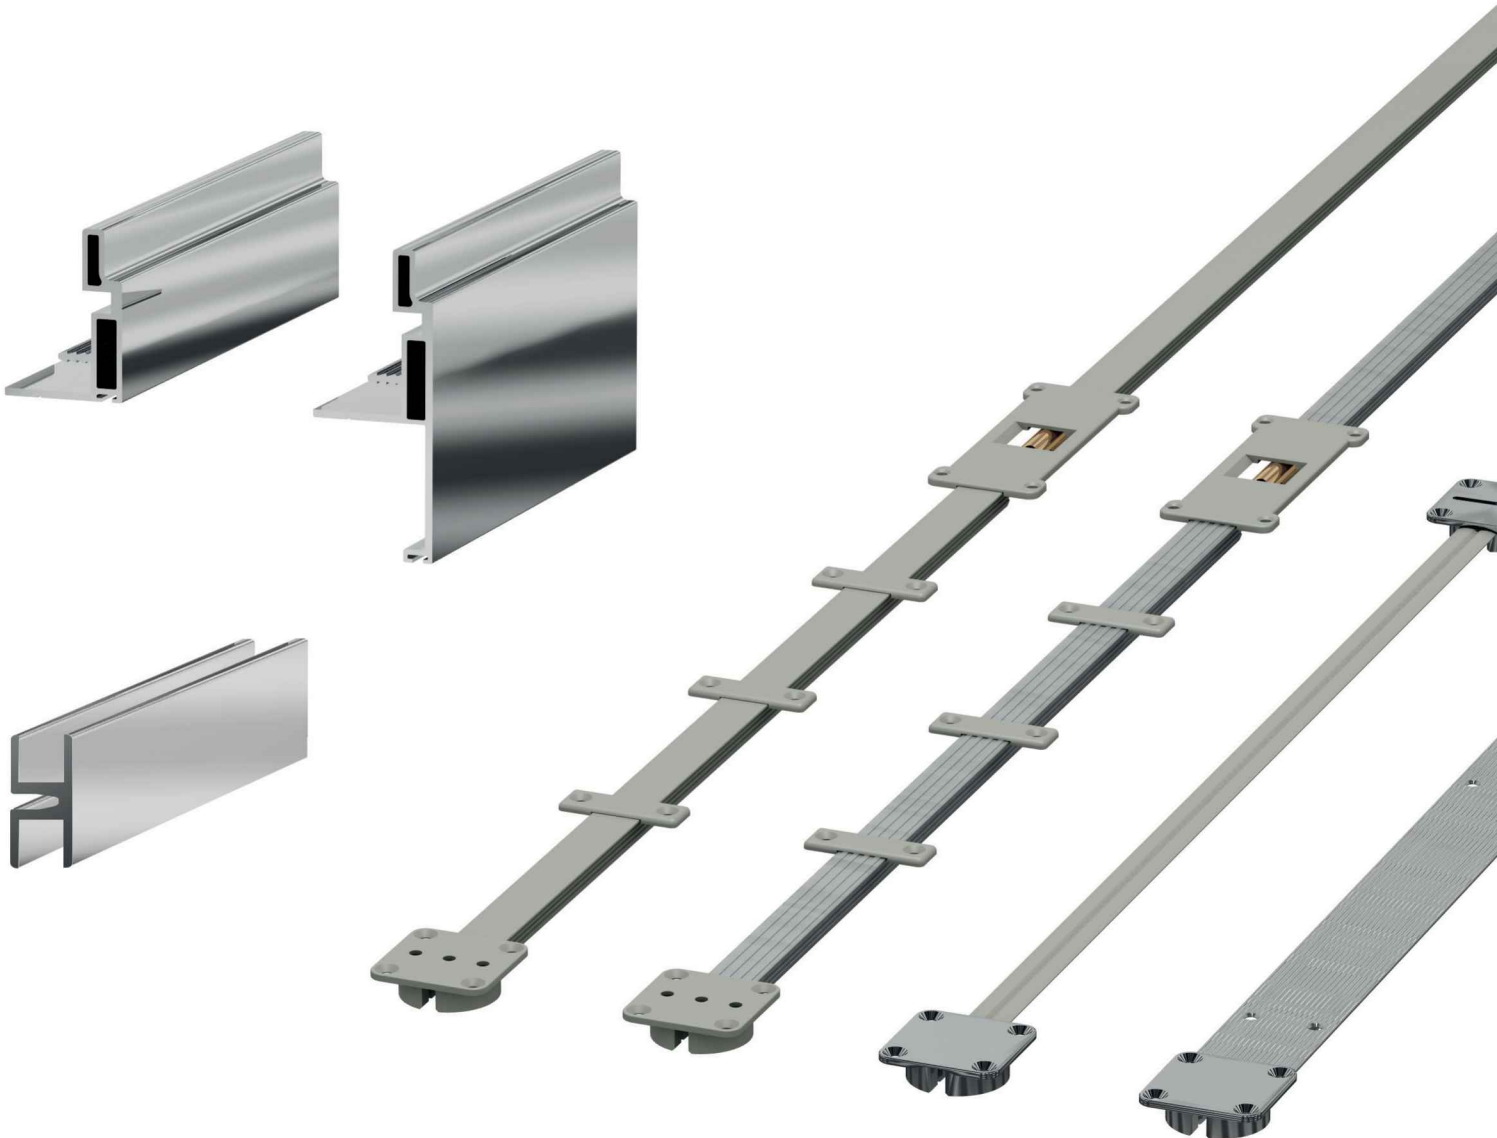

Premier Accessories

Complementary accessories dedicated to wardrobes with external doors: straightening rods, handles and backer board joints
Accessori complementari per armadi con anta esterna: raddrizzanti, maniglioni e giunzioni per schienali

Aluminium handles / Maniglioni

OLD CODE	NEW CODE	OLD CODE	NEW CODE	OLD CODE	NEW CODE
2212/AS/2800/FS	B.1141.2.02	2210/AS/2800/FS	B.1142.2.02	2214/AS/2800/FS	B.1143.2.02
 <p>ART. 2212 8 02 2 . 02212</p> <p>Handle for panel with dust brush Maniglia per pannello con spazzolino</p>		 <p>ART. 2210 8 02 2 . 02210</p> <p>Opposite handle for panel with dust brush Contromaniglia per pannello con spazzolino</p>		 <p>ART. 2214 8 02 2 . 02214</p> <p>Long handle for panel with dust brush Maniglia lunga per pannello con spazzolino</p>	
 <p>SCREW / VITI 3,5</p> <p>Use Ø 3,5 wood screws Utilizzare viti per legno Ø 3,5</p>		 <p>SCREW / VITI 3,5</p> <p>Use Ø 3,5 wood screws Utilizzare viti per legno Ø 3,5</p>		 <p>SCREW / VITI 3,5</p> <p>Use Ø 3,5 wood screws Utilizzare viti per legno Ø 3,5</p>	
 <p>ART. 419 8 23 0 . 00419</p> <p>Anti dust brush H=7 mm base 5 mm Spazzolino antipolvere H=7 mm base 5 mm</p>		 <p>ART. 419 8 23 0 . 00419</p> <p>Anti dust brush H=7 mm base 5 mm Spazzolino antipolvere H=7 mm base 5 mm</p>		 <p>ART. 419 8 23 0 . 00419</p> <p>Anti dust brush H=7 mm base 5 mm Spazzolino antipolvere H=7 mm base 5 mm</p>	