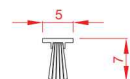

Tracks / Binari

PLASTIC FINISHES CODES / CODICI FINITURE PLASTICA

CODE / CODICE	FINISH COLOR / COLORE FINITURA	STANDARD
8 23 0.0	23 GR Gray / Grigio	STANDARD

Aluminium handles / Maniglioni

MEASUREMENTS DESCRIPTION / DESCRIZIONE MISURE

USE WITH 28 mm SLIDER KIT / UTILIZZARE CON KIT SCORREVOLI DA 28 mm

MEASUREMENTS DESCRIPTION / DESCRIZIONE MISURE

ART. 2212
8 02 2.02212

ART. 2210
8 02 2.02210

ART. 2214
8 02 2.02214

ART. 419
8 23 0.00419