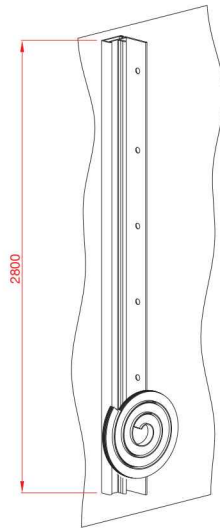

Premier Accessories

Complementary accessories dedicated to wardrobes with external doors: straightening rods, handles and backer board joints
Accessori complementari per armadi con anta esterna: raddrizzanti, maniglioni e giunzioni per schienali

Aluminium handles / Maniglioni

| OLD CODE | NEW CODE | OLD CODE | NEW CODE | OLD CODE | NEW CODE |
|---|-------------|--|-------------|--|-------------|
| 2202/AS/2800/FS | B.1142.1.02 | 2200/AS/2800/FS | B.1141.1.02 | 2204/AS/2800/FS | B.1143.1.02 |
|  <p>ART. 2202 8 02 2 . 02202</p> <p>Handle for panel with dust brush Maniglia per pannello con spazzolino</p> | |  <p>ART. 2200 8 02 2 . 02200</p> <p>Opposite handle for panel with dust brush Contromaniglia per pannello con spazzolino</p> | |  <p>ART. 2204 8 02 2 . 02204</p> <p>Long handle for panel with dust brush Maniglia lunga per pannello con spazzolino</p> | |
|  <p>SCREW / VITI 3,5</p> <p>Use Ø 3,5 wood screws Utilizzare viti per legno Ø 3,5</p> | |  <p>SCREW / VITI 3,5</p> <p>Use Ø 3,5 wood screws Utilizzare viti per legno Ø 3,5</p> | |  <p>SCREW / VITI 3,5</p> <p>Use Ø 3,5 wood screws Utilizzare viti per legno Ø 3,5</p> | |
|  <p>ART. 419 8 23 0 . 00419</p> <p>Anti dust brush H=7 mm base 5 mm Spazzolino antipolvere H=7 mm base 5 mm</p> | |  <p>ART. 419 8 23 0 . 00419</p> <p>Anti dust brush H=7 mm base 5 mm Spazzolino antipolvere H=7 mm base 5 mm</p> | |  <p>ART. 419 8 23 0 . 00419</p> <p>Anti dust brush H=7 mm base 5 mm Spazzolino antipolvere H=7 mm base 5 mm</p> | |

Aluminium handles / Maniglioni

MEASUREMENTS DESCRIPTION / DESCRIZIONE MISURE

USE WITH 22 mm SLIDER KIT / UTILIZZARE CON KIT SCORREVOLI DA 22 mm

MEASUREMENTS DESCRIPTION / DESCRIZIONE MISURE

ART. 2202
8 02 2.02202