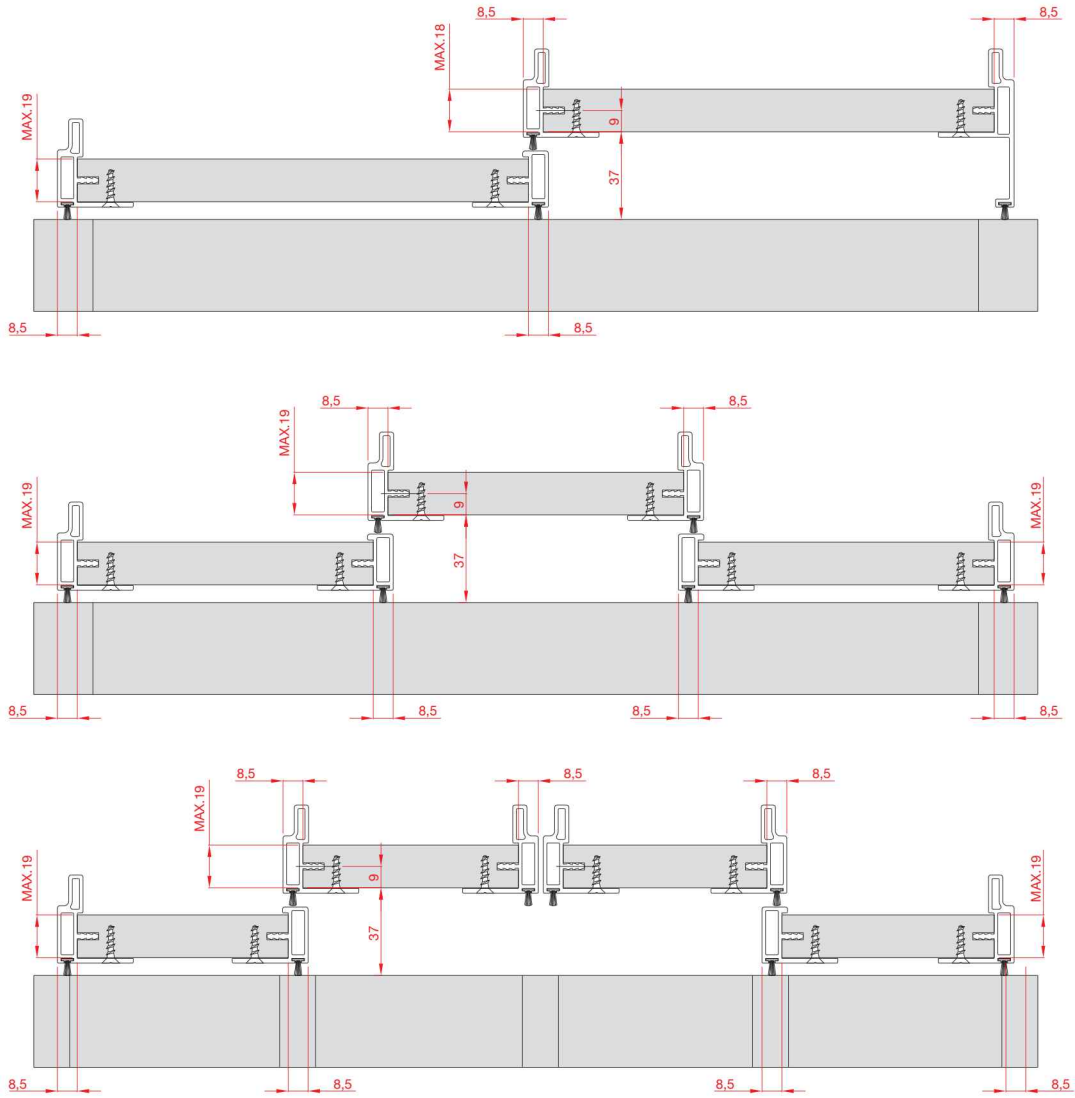

Aluminium handles / Maniglioni

MEASUREMENTS DESCRIPTION / DESCRIZIONE MISURE

USE WITH 22 mm SLIDER KIT / UTILIZZARE CON KIT SCORREVOLI DA 22 mm

MEASUREMENTS DESCRIPTION / DESCRIZIONE MISURE

ART. 2202
8 02 2.02202