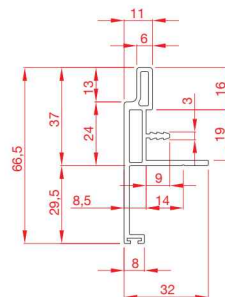

Aluminium handles / Maniglioni

MEASUREMENTS DESCRIPTION / DESCRIZIONE MISURE

USE WITH 22 mm SLIDER KIT / UTILIZZARE CON KIT SCORREVOLI DA 22 mm

MEASUREMENTS DESCRIPTION / DESCRIZIONE MISURE

ART. 2202
8 02 2.02202

ART. 2200
8 02 2.02200

ART. 2204
8 02 2.02204

ART. 419
8 23 0.00419