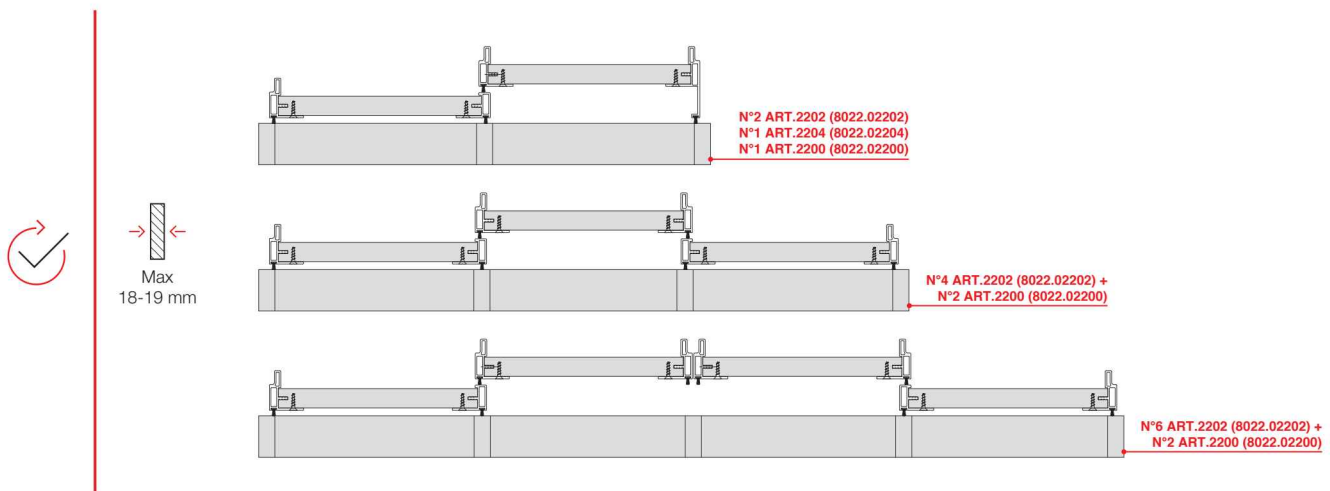

KIT COMPOSITION / COMPOSIZIONE KIT

Tracks / Binari		ALUMINUM FINISHES CODES / CODICI FINITURE ALLUMINIO	
CODE / CODICE		FINISH COLOR / COLORE FINITURA	
8 02 0.0	02 AS	Brushed Anodized Silver / Argento Spazzolato	STANDARD

Tracks / Binari		PLASTIC FINISHES CODES / CODICI FINITURE PLASTICA	
CODE / CODICE		FINISH COLOR / COLORE FINITURA	
8 23 0.0	23 GR	Gray / Grigio	STANDARD