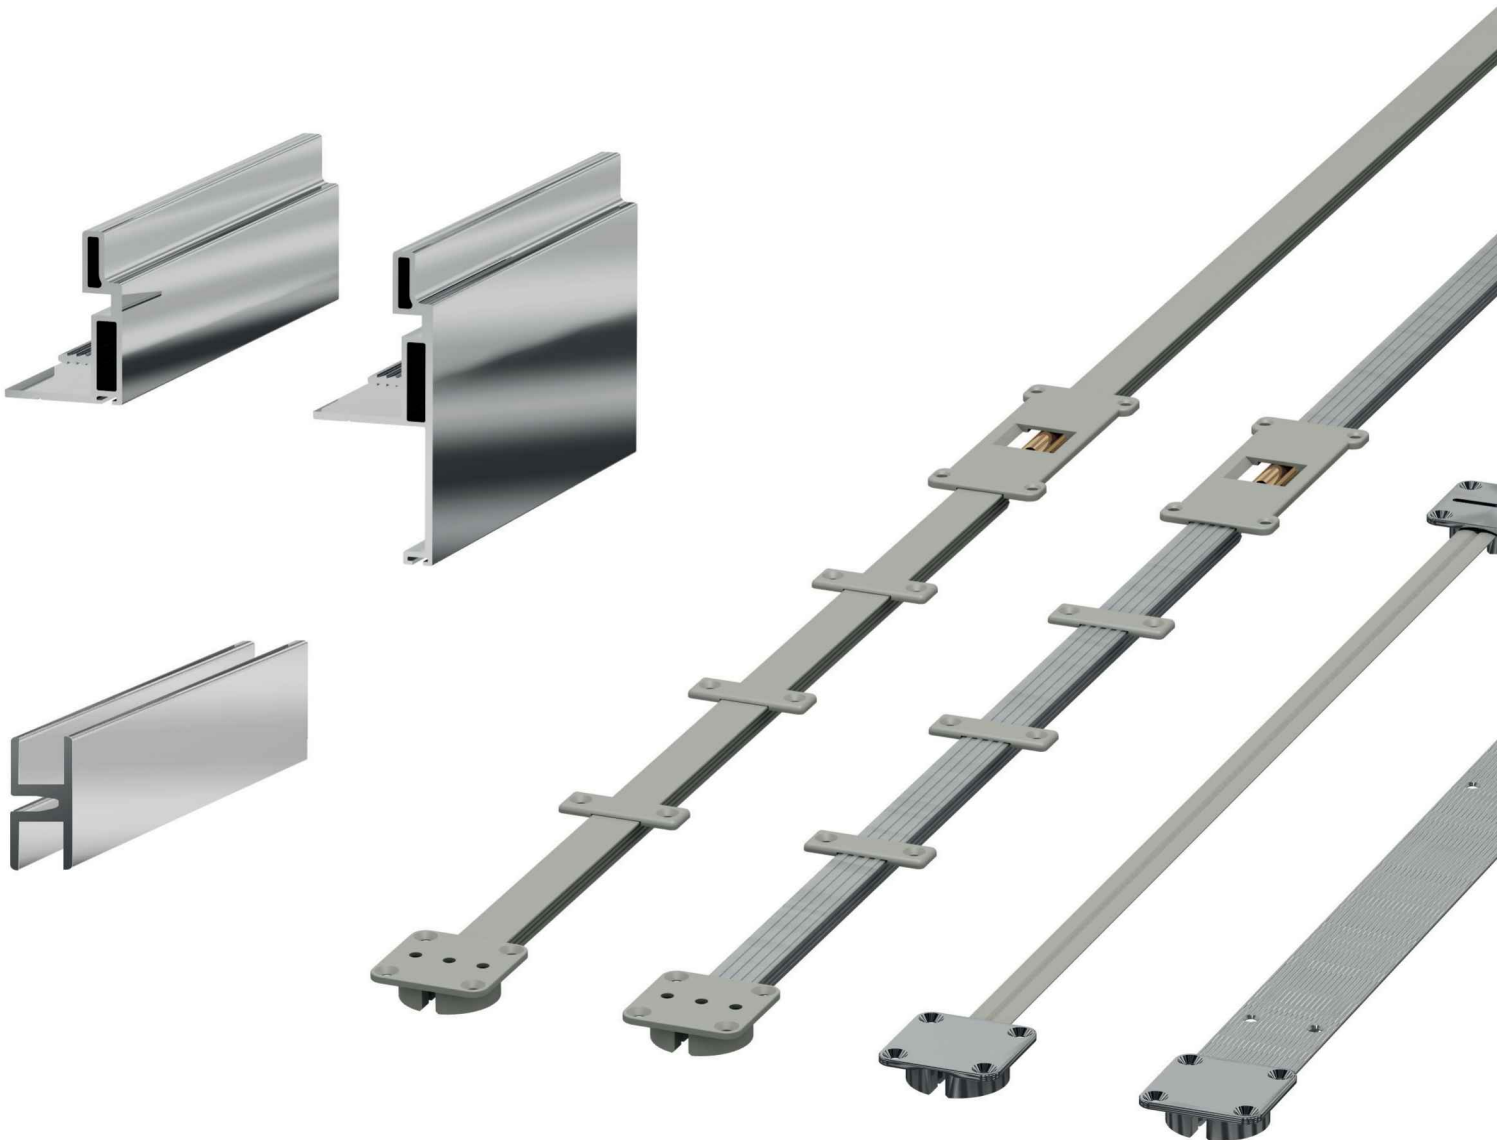

Premier Accessories

Complementary accessories dedicated to wardrobes with external doors: straightening rods, handles and backer board joints
Accessori complementari per armadi con anta esterna: raddrizzanti, maniglioni e giunzioni per schienali

Aluminium handles / Maniglioni

| OLD CODE | NEW CODE | OLD CODE | NEW CODE | OLD CODE | NEW CODE |
|---|-------------|--|-------------|--|-------------|
| 2202/AS/2800/FS | B.1142.1.02 | 2200/AS/2800/FS | B.1141.1.02 | 2204/AS/2800/FS | B.1143.1.02 |
|  <p>ART. 2202 8 02 2 . 02202</p> <p>Handle for panel with dust brush Maniglia per pannello con spazzolino</p> | |  <p>ART. 2200 8 02 2 . 02200</p> <p>Opposite handle for panel with dust brush Contromaniglia per pannello con spazzolino</p> | |  <p>ART. 2204 8 02 2 . 02204</p> <p>Long handle for panel with dust brush Maniglia lunga per pannello con spazzolino</p> | |
|  <p>SCREW / VITI 3,5</p> <p>Use Ø 3,5 wood screws Utilizzare viti per legno Ø 3,5</p> | |  <p>SCREW / VITI 3,5</p> <p>Use Ø 3,5 wood screws Utilizzare viti per legno Ø 3,5</p> | |  <p>SCREW / VITI 3,5</p> <p>Use Ø 3,5 wood screws Utilizzare viti per legno Ø 3,5</p> | |
|  <p>ART. 419 8 23 0 . 00419</p> <p>Anti dust brush H=7 mm base 5 mm Spazzolino antipolvere H=7 mm base 5 mm</p> | |  <p>ART. 419 8 23 0 . 00419</p> <p>Anti dust brush H=7 mm base 5 mm Spazzolino antipolvere H=7 mm base 5 mm</p> | |  <p>ART. 419 8 23 0 . 00419</p> <p>Anti dust brush H=7 mm base 5 mm Spazzolino antipolvere H=7 mm base 5 mm</p> | |