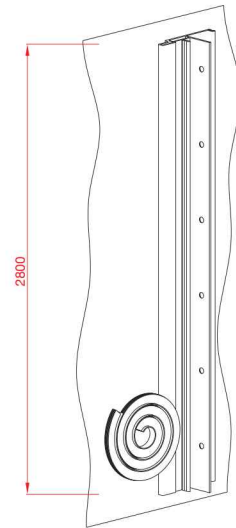

Premier Accessories

Complementary accessories dedicated to wardrobes with external doors: straightening rods, handles and backer board joints
Accessori complementari per armadi con anta esterna: raddrizzanti, maniglioni e giunzioni per schienali

Aluminium handles / Maniglioni

| OLD CODE | NEW CODE | OLD CODE | NEW CODE | OLD CODE | NEW CODE |
|---|-------------|--|-------------|--|-------------|
| 2202/AS/2800/FS | B.1142.1.02 | 2200/AS/2800/FS | B.1141.1.02 | 2204/AS/2800/FS | B.1143.1.02 |
|  <p>ART. 2202 8 02 2 . 02202</p> <p>Handle for panel with dust brush Maniglia per pannello con spazzolino</p> | |  <p>ART. 2200 8 02 2 . 02200</p> <p>Opposite handle for panel with dust brush Contromaniglia per pannello con spazzolino</p> | |  <p>ART. 2204 8 02 2 . 02204</p> <p>Long handle for panel with dust brush Maniglia lunga per pannello con spazzolino</p> | |
|  <p>SCREW / VITI 3,5</p> <p>Use Ø 3,5 wood screws Utilizzare viti per legno Ø 3,5</p> | |  <p>SCREW / VITI 3,5</p> <p>Use Ø 3,5 wood screws Utilizzare viti per legno Ø 3,5</p> | |  <p>SCREW / VITI 3,5</p> <p>Use Ø 3,5 wood screws Utilizzare viti per legno Ø 3,5</p> | |
|  <p>ART. 419 8 23 0 . 00419</p> <p>Anti dust brush H=7 mm base 5 mm Spazzolino antipolvere H=7 mm base 5 mm</p> | |  <p>ART. 419 8 23 0 . 00419</p> <p>Anti dust brush H=7 mm base 5 mm Spazzolino antipolvere H=7 mm base 5 mm</p> | |  <p>ART. 419 8 23 0 . 00419</p> <p>Anti dust brush H=7 mm base 5 mm Spazzolino antipolvere H=7 mm base 5 mm</p> | |

Aluminium handles / Maniglioni

MEASUREMENTS DESCRIPTION / DESCRIZIONE MISURE

USE WITH 22 mm SLIDER KIT / UTILIZZARE CON KIT SCORREVOLI DA 22 mm

MEASUREMENTS DESCRIPTION / DESCRIZIONE MISURE

ART. 2202
8 02 2.02202