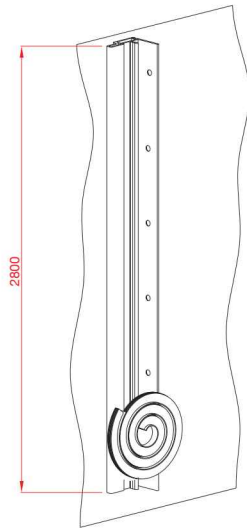

Premier Accessories

Complementary accessories dedicated to wardrobes with external doors: straightening rods, handles and backer board joints
Accessori complementari per armadi con anta esterna: raddrizzanti, maniglioni e giunzioni per schienali

Aluminium handles / Maniglioni

| OLD CODE | NEW CODE | OLD CODE | NEW CODE | OLD CODE | NEW CODE |
|---|-------------|--|-------------|--|-------------|
| 2202/AS/2800/FS | B.1142.1.02 | 2200/AS/2800/FS | B.1141.1.02 | 2204/AS/2800/FS | B.1143.1.02 |
|  <p>ART. 2202 8 02 2 . 02202</p> <p>Handle for panel with dust brush Maniglia per pannello con spazzolino</p> | |  <p>ART. 2200 8 02 2 . 02200</p> <p>Opposite handle for panel with dust brush Contromaniglia per pannello con spazzolino</p> | |  <p>ART. 2204 8 02 2 . 02204</p> <p>Long handle for panel with dust brush Maniglia lunga per pannello con spazzolino</p> | |
|  <p>SCREW / VITI 3,5</p> <p>Use Ø 3,5 wood screws Utilizzare viti per legno Ø 3,5</p> | |  <p>SCREW / VITI 3,5</p> <p>Use Ø 3,5 wood screws Utilizzare viti per legno Ø 3,5</p> | |  <p>SCREW / VITI 3,5</p> <p>Use Ø 3,5 wood screws Utilizzare viti per legno Ø 3,5</p> | |
|  <p>ART. 419 8 23 0 . 00419</p> <p>Anti dust brush H=7 mm base 5 mm Spazzolino antipolvere H=7 mm base 5 mm</p> | |  <p>ART. 419 8 23 0 . 00419</p> <p>Anti dust brush H=7 mm base 5 mm Spazzolino antipolvere H=7 mm base 5 mm</p> | |  <p>ART. 419 8 23 0 . 00419</p> <p>Anti dust brush H=7 mm base 5 mm Spazzolino antipolvere H=7 mm base 5 mm</p> | |

Aluminium handles / Maniglioni

MEASUREMENTS DESCRIPTION / DESCRIZIONE MISURE

USE WITH 22 mm SLIDER KIT / UTILIZZARE CON KIT SCORREVOLI DA 22 mm

MEASUREMENTS DESCRIPTION / DESCRIZIONE MISURE

ART. 2202
8 02 2.02202