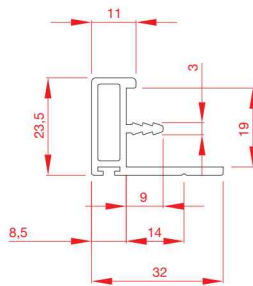

Aluminium handles / Maniglioni

MEASUREMENTS DESCRIPTION / DESCRIZIONE MISURE

USE WITH 22 mm SLIDER KIT / UTILIZZARE CON KIT SCORREVOLI DA 22 mm

MEASUREMENTS DESCRIPTION / DESCRIZIONE MISURE

ART. 2202
8 02 2.02202

ART. 2200
8 02 2.02200

ART. 2204
8 02 2.02204

ART. 419
8 23 0.00419