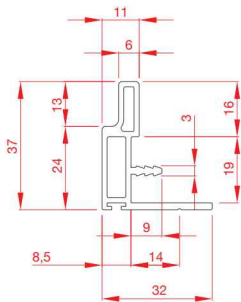

Aluminium handles / Maniglioni

MEASUREMENTS DESCRIPTION / DESCRIZIONE MISURE

USE WITH 22 mm SLIDER KIT / UTILIZZARE CON KIT SCORREVOLI DA 22 mm

MEASUREMENTS DESCRIPTION / DESCRIZIONE MISURE

ART. 2202
8 02 2.02202